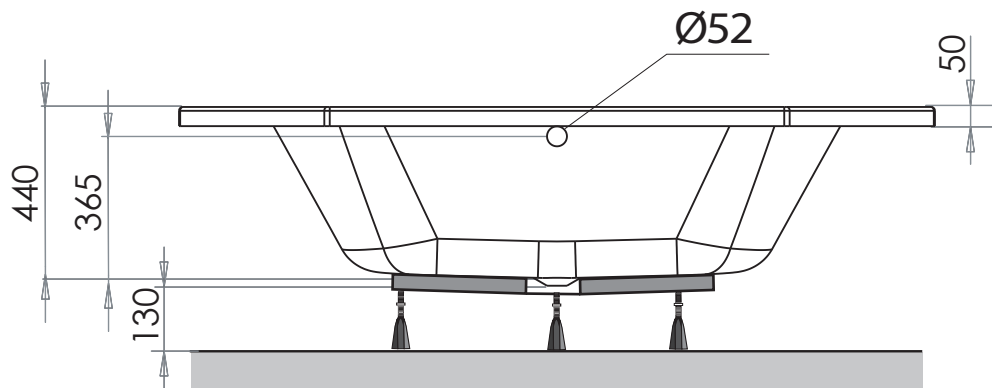

# SPACY BAIGNOIRE ANGLE 140x140

Ref : 210199.

Capacité \* : 212. L

Garantie :10 ans

Hauteur sous plage sans tablier : 540 - 560

Hauteur sous plage avec tablier : 552 - 555

\* Volume en litres (au trop ple in moins 70 litres)

\* Volume in liter (aan overloop min 70 liter)

Baignoires / Baden