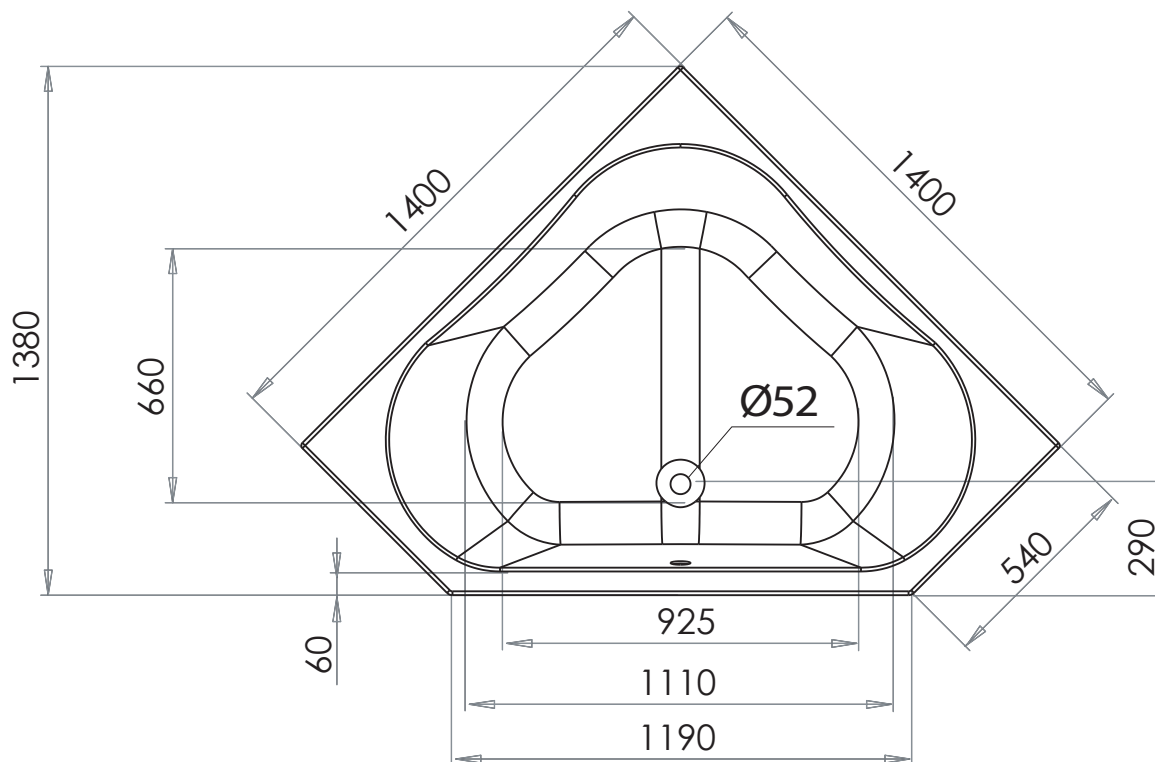

# SPACY BAIGNOIRE ANGLE 140x140

Ref : 210199.

Capacité \* : 212. L

Garantie :10 ans

Hauteur sous plage sans tablier : 540 - 560

Hauteur sous plage avec tablier : 552 - 555

\* Volume en litres (au trop ple in moins 70 litres)

\* Volume in liter (aan overloop min 70 liter)

Baignoires / Baden