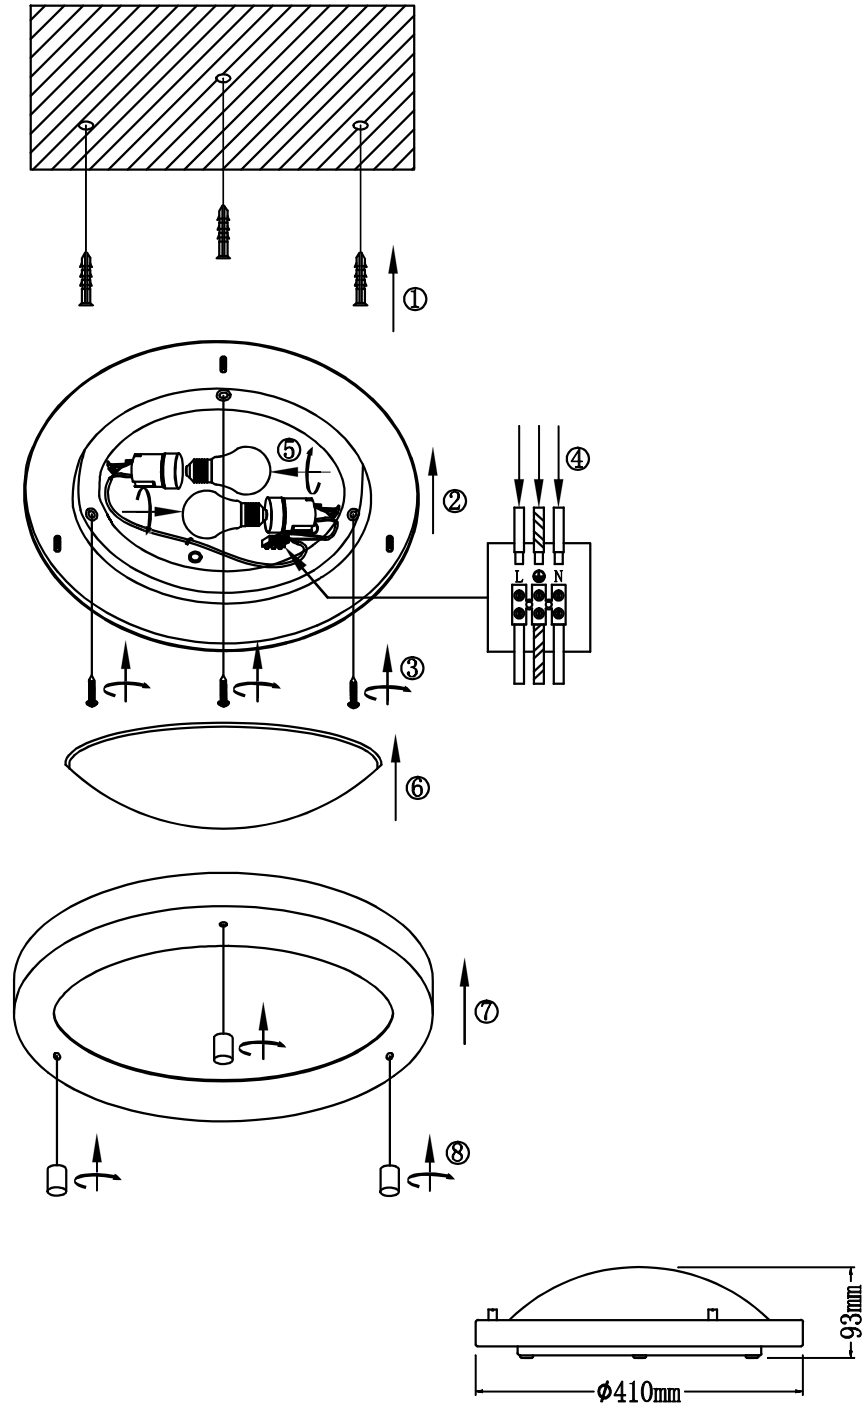

# INSTRUCTION MANUAL

**Yuma CL41 Sa tin**  
92119

E27  
Max 2x40W

220~240V  
50~60HZ

IP44

CE

GUARANTEE  
2 YEARS

QAZQA