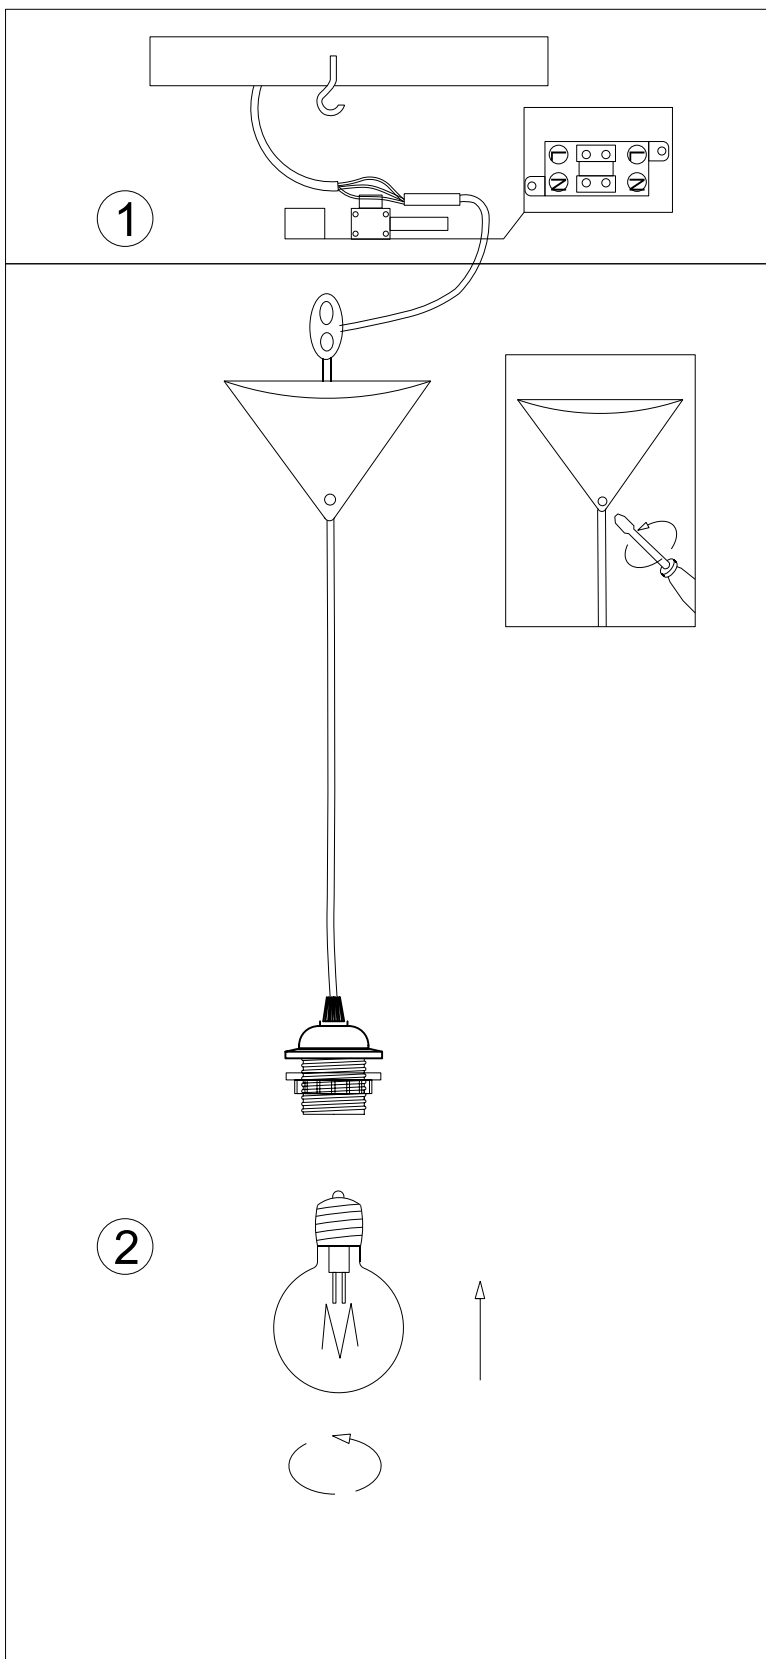

INSTRUCTION MANUAL

Pendant HL 80 E27

(B)