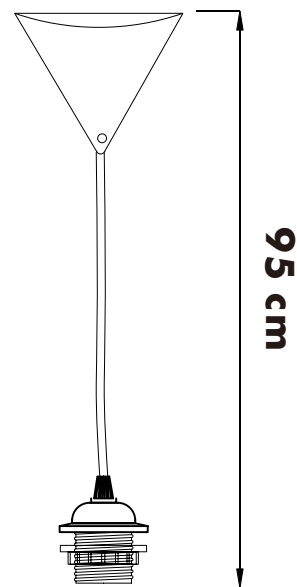

INSTRUCTION MANUAL

Pendant HL 80 E27

(B)