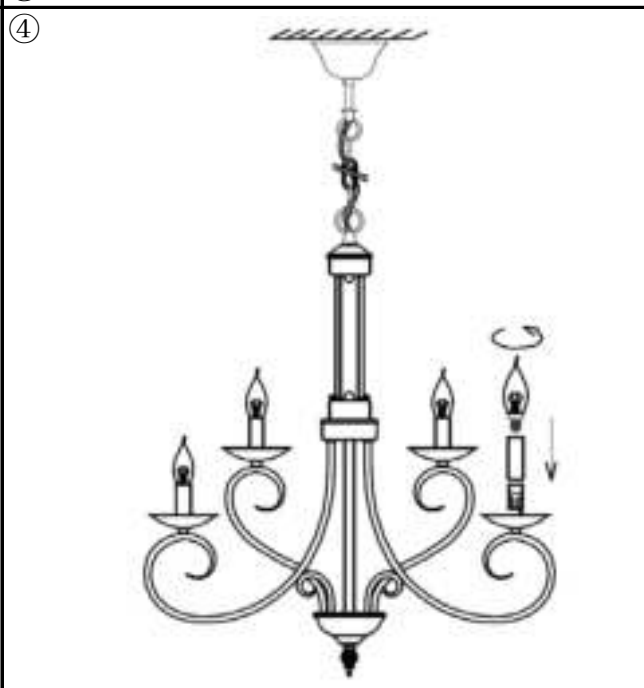

# INSTRUCTION MANUAL

90262 Giuseppe HL 5 White Antic

90263 Giuseppe HL 8 Rusty

① ②  
③ ④

90262

90263

Ø60 cm

50cm

Ø60 cm

50cm