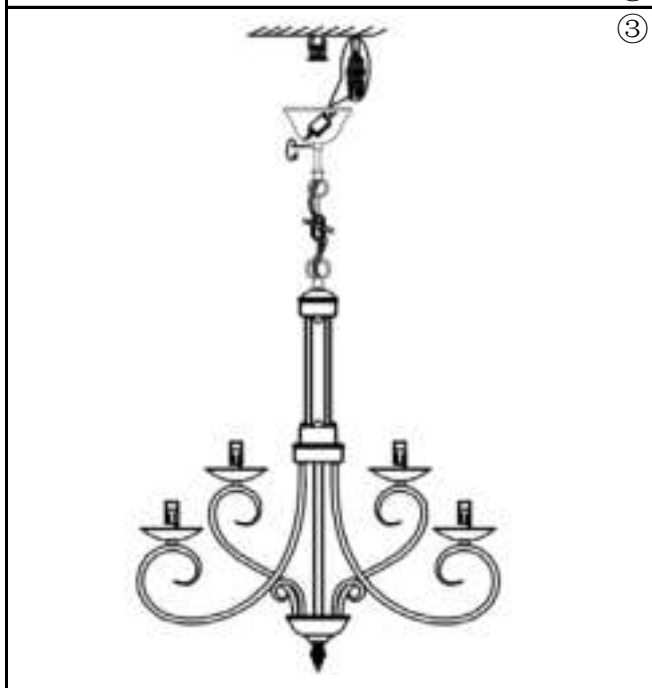

# INSTRUCTION MANUAL

90262 Giuseppe HL 5 White Antic

90263 Giuseppe HL 8 Rusty

① ②  
③ ④

90262

90263

Ø60 cm

50cm

Ø60 cm

50cm