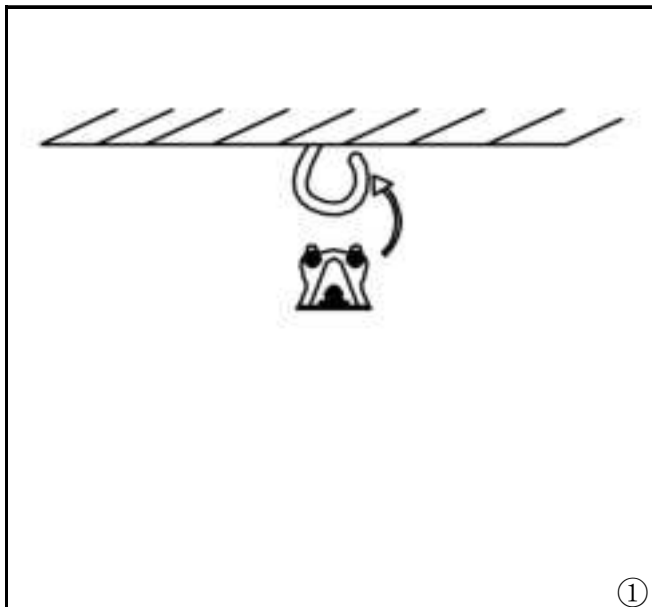

# INSTRUCTION MANUAL

90262 Giuseppe HL 5 White Antic

90263 Giuseppe HL 8 Rusty

① ②  
③ ④

90262

90263

Ø60 cm

50cm

Ø60 cm

50cm