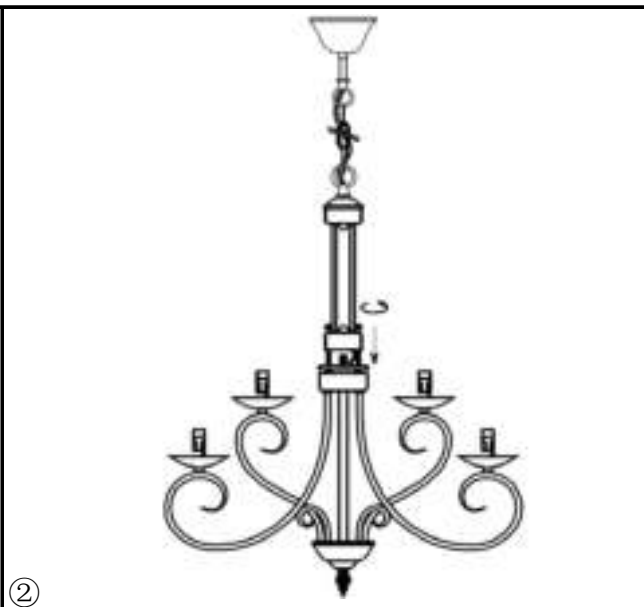

# INSTRUCTION MANUAL

90262 Giuseppe HL 5 White Antic

90263 Giuseppe HL 8 Rusty

① ②  
③ ④

90262

90263

Ø60 cm

50cm

Ø60 cm

50cm