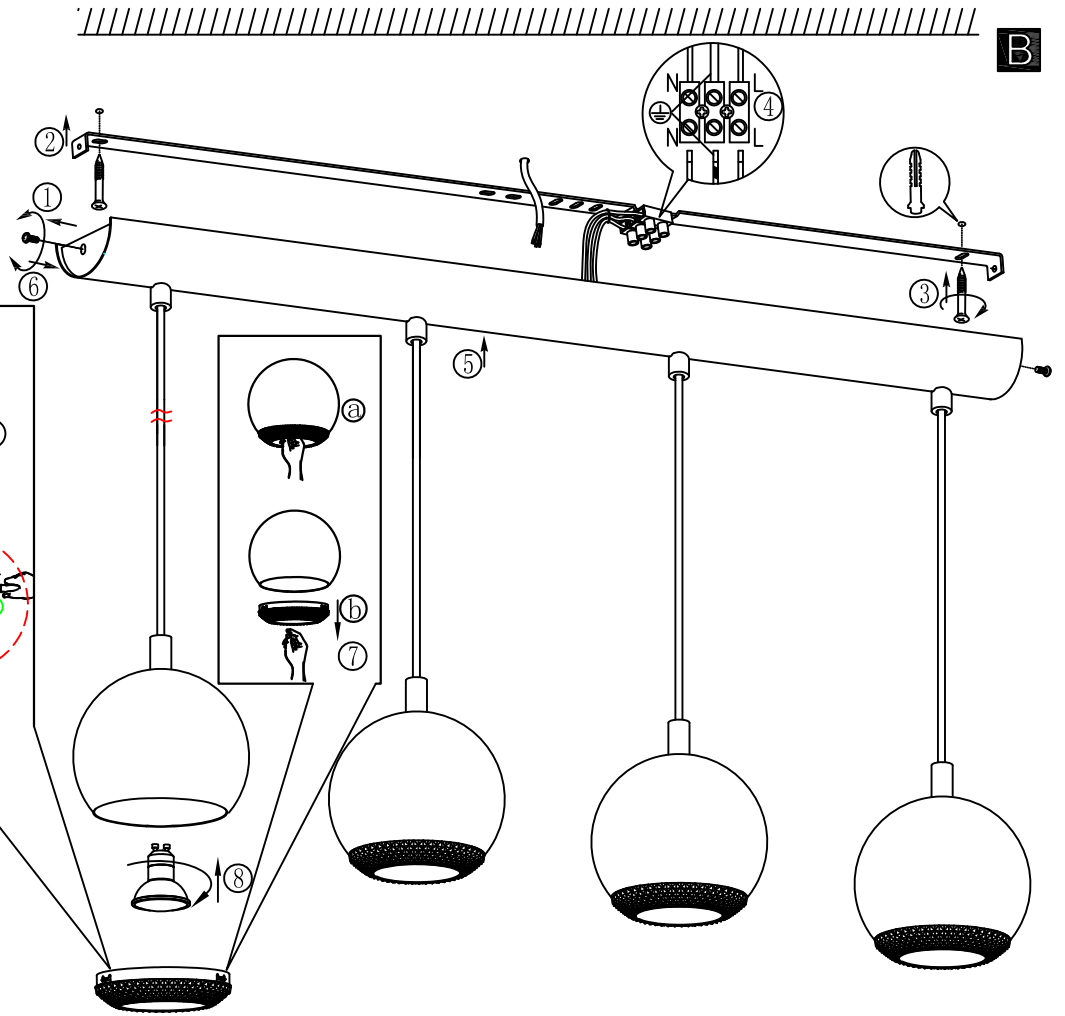

A

B

C

BLA95912

A5印制

 <b>东莞东进照明有限公司</b>		名称	2016-068 四头吊灯	
校对			货号	95912
绘图	贾胜斌		通用	
审核		版次	V:1.0	
批准		日期	20160119	