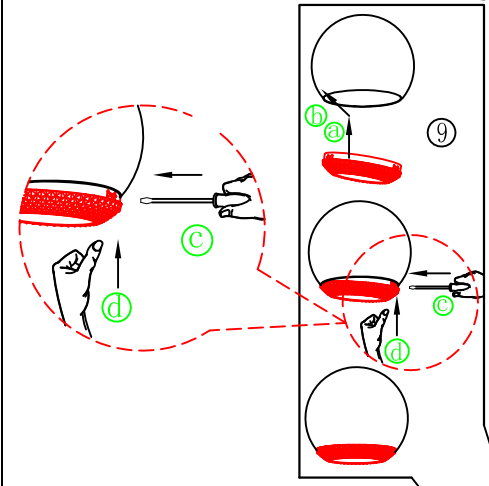

A

B

C

BLA95912

A5印制

 <b>东莞东进照明有限公司</b>		名称	2016-068 四头吊灯	
校对			货号	95912
绘图	贾胜斌		通用	
审核		版次	V:1.0	
批准		日期	20160119	