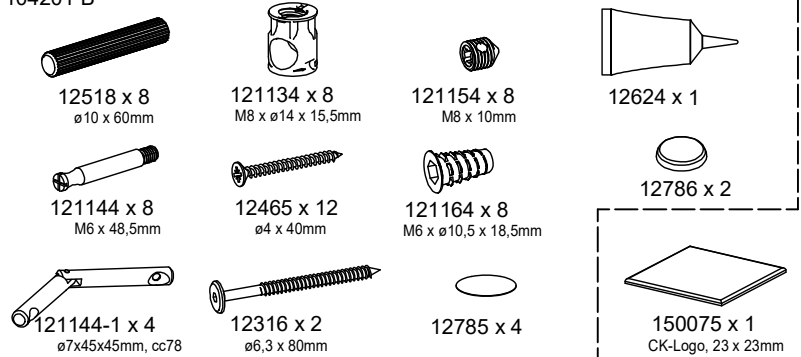

Art: 4200 A + 4201 B + 4200 C + 4201D-1/4201D-2

Colli: 4

404201-1

104200 A

104201 B

4200 A

4201 B

4200 C

1

121164 x 16
M6 x ø10,5 x 18,5mm

12322 x 1
6mm

2

121144 x 16
M6 x 48,5mm

3

12518 x 24
ø10 x 60mm

4

5

121134 x 8
M8 x ø14 x 15,5mm

121154 x 8
M8 x 10mm

6

12465 x 12
ø4 x 40mm

12624 x 1

12518 x 8
ø10 x 60mm

7