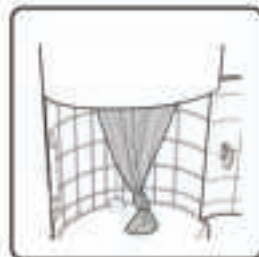

Pure Sensation[®]
Navulling

Pure Sensation®

Navulling Instructies

1

1. Druk op de knop om het bovenste frame los te maken.

2

2. Til het bovenste frame op en verwijder de lege cartridge.

3

3. Schuif de nieuwe Pure Sensation navulling over de cartridge.

4

4. Verwijder nu pas de papieren band en trek de buitenste laag van de Pure Sensation navulling omhoog.

5

5. Trek de Pure Sensation navulling door de opening in de cartridge en plaats deze terug in de bak.

6

6. Trek de Pure Sensation navulling tot de onderkant van de bak en sluit het af met een knoop.