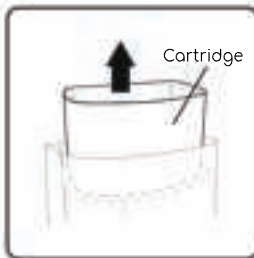

Pure Sensation[®]
Navulling

Pure Sensation®

Navulling Instructies

1

1. Druk op de knop om het bovenste frame los te maken.

2

2. Til het bovenste frame op en verwijder de lege cartridge.

3

3. Schuif de nieuwe Pure Sensation navulling over de cartridge.

4

4. Verwijder nu pas de papieren band en trek de buitenste laag van de Pure Sensation navulling omhoog.

5

5. Trek de Pure Sensation navulling door de opening in de cartridge en plaats deze terug in de bak.