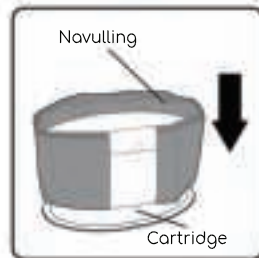

Pure Sensation[®]
Navulling

Pure Sensation®

Navulling Instructies

1

1. Druk op de knop om het bovenste frame los te maken.

2

2. Til het bovenste frame op en verwijder de lege cartridge.

3

3. Schuif de nieuwe Pure Sensation navulling over de cartridge.

4

4. Verwijder nu pas de papieren band en trek de buitenste laag van de Pure Sensation navulling omhoog.

5

5. Trek de Pure Sensation navulling door de opening in de cartridge en plaats deze terug in de bak.