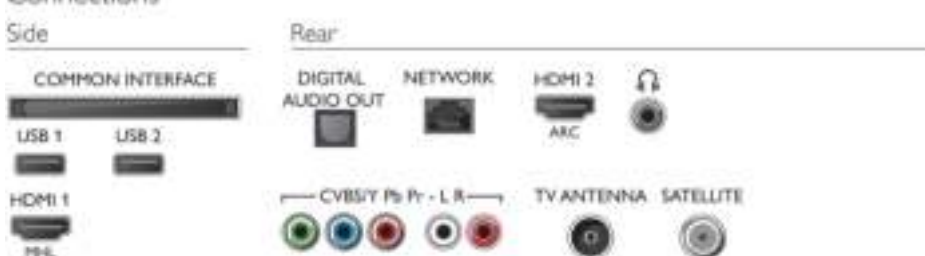

Afmetingen

- Afmetingen van doos (B x H x D): 798 x 520 x 140 millimeter
- Afmetingen van set (B x H x D): 726,5 x 425,36 x 81,8 millimeter
- Afmetingen apparaat (met standaard) (B x H x D): 726,5 x 478,3 x 189,9 millimeter
- Breedte TV-standaard: 361,15 millimeter
- Gewicht van het product: 5,2 kg
- Gewicht (incl. standaard): 5,45 kg
- Gewicht (incl. verpakking): 7,31 kg
- Compatibel met VESA-wandmontagesysteem: 100 x 100 mm

Accessoires

- Meegeleverde accessoires: Afstandsbediening, 2 AAA-batterijen, Voedingskabel, Snelstartgids, Brochure met wettelijk verplichte informatie en veiligheidsgegevens, Tafelstandaard

Smart TV-functies

- Gemakkelijk te installeren: Automatische detectie van Philips-apparaten, Apparaataansluitwizzard, Netwerkinstallatiwizzard, Instellingenwizzard
- Gebruiksgemak: Smart menu-knop, Gebruikershandleiding op scherm
- Firmware-upgrade mogelijk: Auto-upgradewizard voor firmware, Firmware te upgraden via USB, Onlinefirmware-upgrade
- Interactieve TV: HbbTV
- Philips TV Remote-app*: Apps, Zenders, Controle, NowOnTV, TV-gids, Video on demand
- Programmeren: TV pauzeren, Opnemen via USB*
- Aanpassingen van beeldformaat: Standaard - Schermvullend, Aanpassen aan scherm, Zoomen, Uittrekken
- SmartTV-apps*: Onlinevideotheken, Internetbrowser openen, Social TV, TV on Demand, YouTube

- Gebruikersinteractie: SimplyShare

Connections

Publicatiedatum
2018-12-06

Versie: 7.2.1

12 NC: 8670 001 44281
EAN: 87 18863 01143 0

© 2018 Koninklijke Philips N.V.
Alle rechten voorbehouden.

Specificaties kunnen zonder voorafgaande kennisgeving worden gewijzigd. Handelsmerken zijn het eigendom van Koninklijke Philips N.V. en hun respectieve eigenaren.

www.philips.com

* EPG en actuele gegevens (tot 8 dagen) zijn afhankelijk van land en kabelmaatschappij.

* Energieverbruik in kWh per jaar, op basis van het stroomverbruik van de televisie als deze 4 uur per dag, 365 dagen per jaar is ingeschakeld. Het werkelijke energieverbruik hangt af van hoe de televisie wordt gebruikt.

* De TV biedt ondersteuning voor gratis DVB-uitzendingen. Mogelijk worden bepaalde DVB-aanbieders niet ondersteund. Ga voor een recente lijst met aanbieders naar het gedeelte met veelgestelde vragen van de ondersteuningswebsite van Philips. Voor bepaalde aanbieders zijn voorwaarden en een abonnement vereist. Neem voor meer informatie contact op met uw aanbieder.

* (Philips) alleen compatibel met specifieke Philips player-apparaten.

* Deze televisie bevat lood in bepaalde onderdelen of componenten waarvoor geen alternatieve technologie bestaat, in overeenstemming met bestaande vrijstellingsclausules van de RoHS-richtlijn.