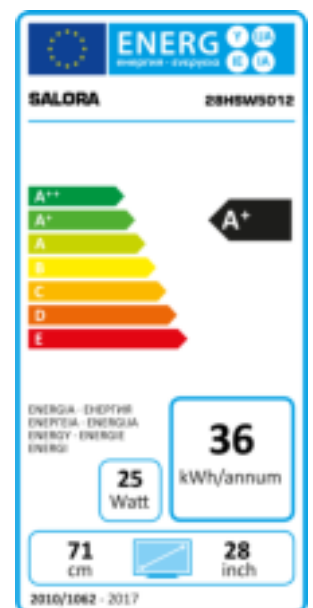

## 28" (71CM) CI+ HD SMART LED TV MET NETFLIX, DVB-T/T2/C, 100HZ BPR EN USB

Met de 28HSW5012 haalt u zeer complete 28" (71CM) Smart LED TV met een prachtig wit design in huis. Energiezuinig (A+), Ziggo gecertificeerd, USB mediaspeler en diverse apps via Opera TV Store, zoals Netflix, Facebook en Twitter.

### PANEL

28" (71CM) HD LED televisie  
Resolutie 1366x768  
Contrast ratio 3000:1  
Helderheid: 300 cd/m<sup>2</sup>  
Reactietijd 6,5ms (GtG)

### AANSLUITINGEN

CI Slot voor DVB-T/T2/C CI+ CAM  
RJ-45 Netwerk aansluiting voor Smart TV  
2x HDMI (1.4), USB (2.0), SPDIF, YPbPr (via VGA)  
Scart, VGA, AV In, Antenne, Hoofdtelefoon

### TECHNICAL SPECS

EAN: 8719325154016  
HxBxD: 427x640x185 MM (product)  
Gewicht: 5,7 KG  
HxBxD: 465x850x128 MM (verpakking)  
Gewicht: 6,7 KG