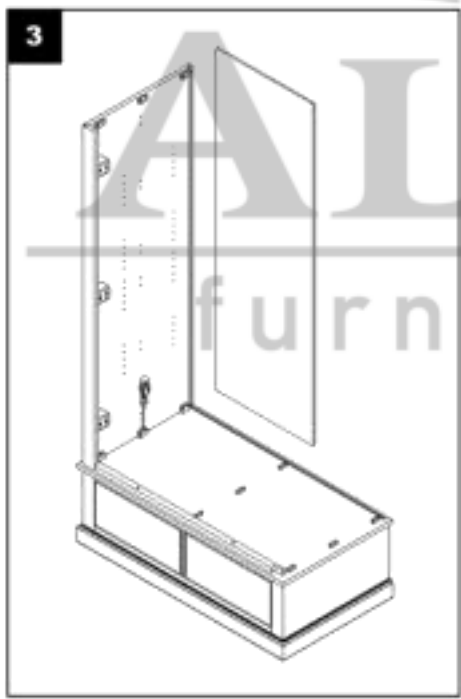

Montagehandleiding kast

Montageanweisung schrank

Assembly manual wardrobe

Instruction de montage armoire à linge

ALTA
furniture

18x

18x

3,5x25

36x

3,5x20

36x

1

5

6

7

6x