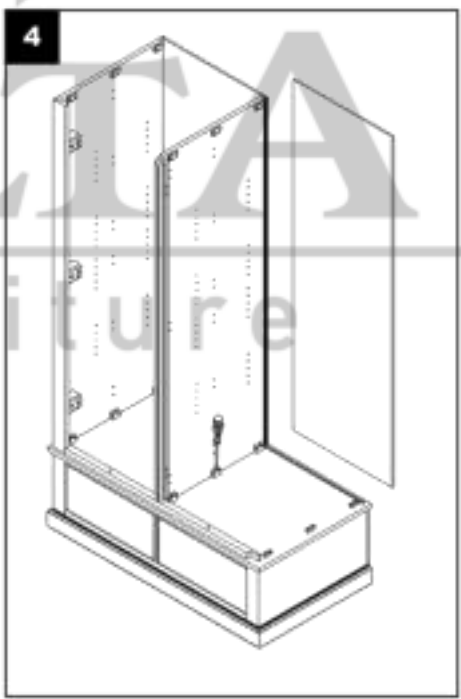

Montagehandleiding kast

Montageanweisung schrank

Assembly manual wardrobe

Instruction de montage armoire à linge

ALTA
furniture

18x

18x

3,5x25

36x

3,5x20

36x

1

5

6

7

6x

4x

4x

16x

8

9

10

ALTA
Furniture

14