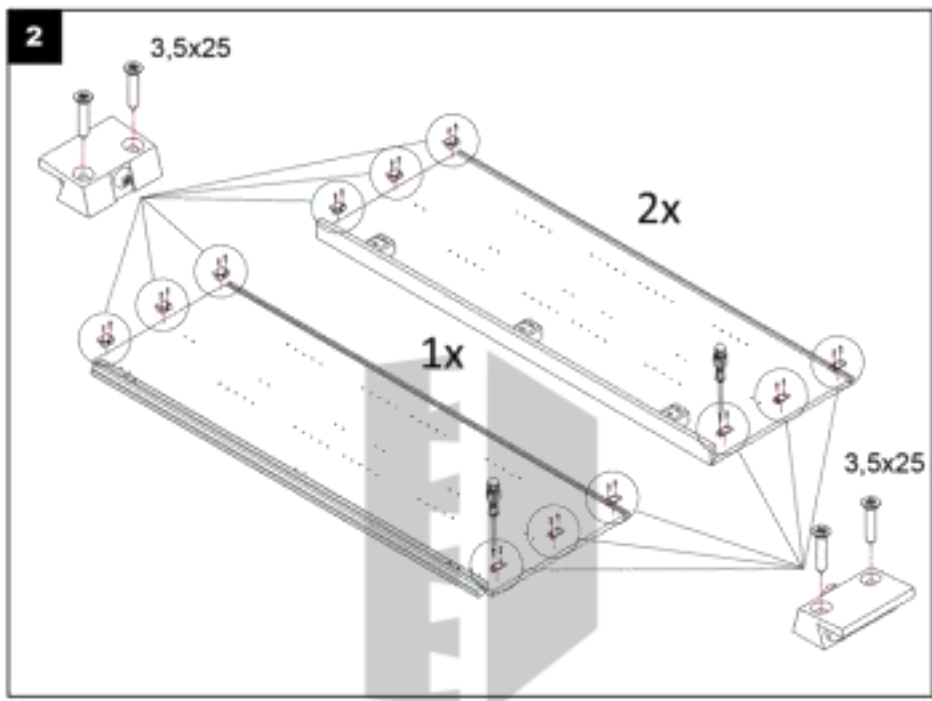

Montagehandleiding kast

Montageanweisung schrank

Assembly manual wardrobe

Instruction de montage armoire à linge

ALTA
furniture

18x

18x

3,5x25

36x

3,5x20

36x

1

5

6

7

6x