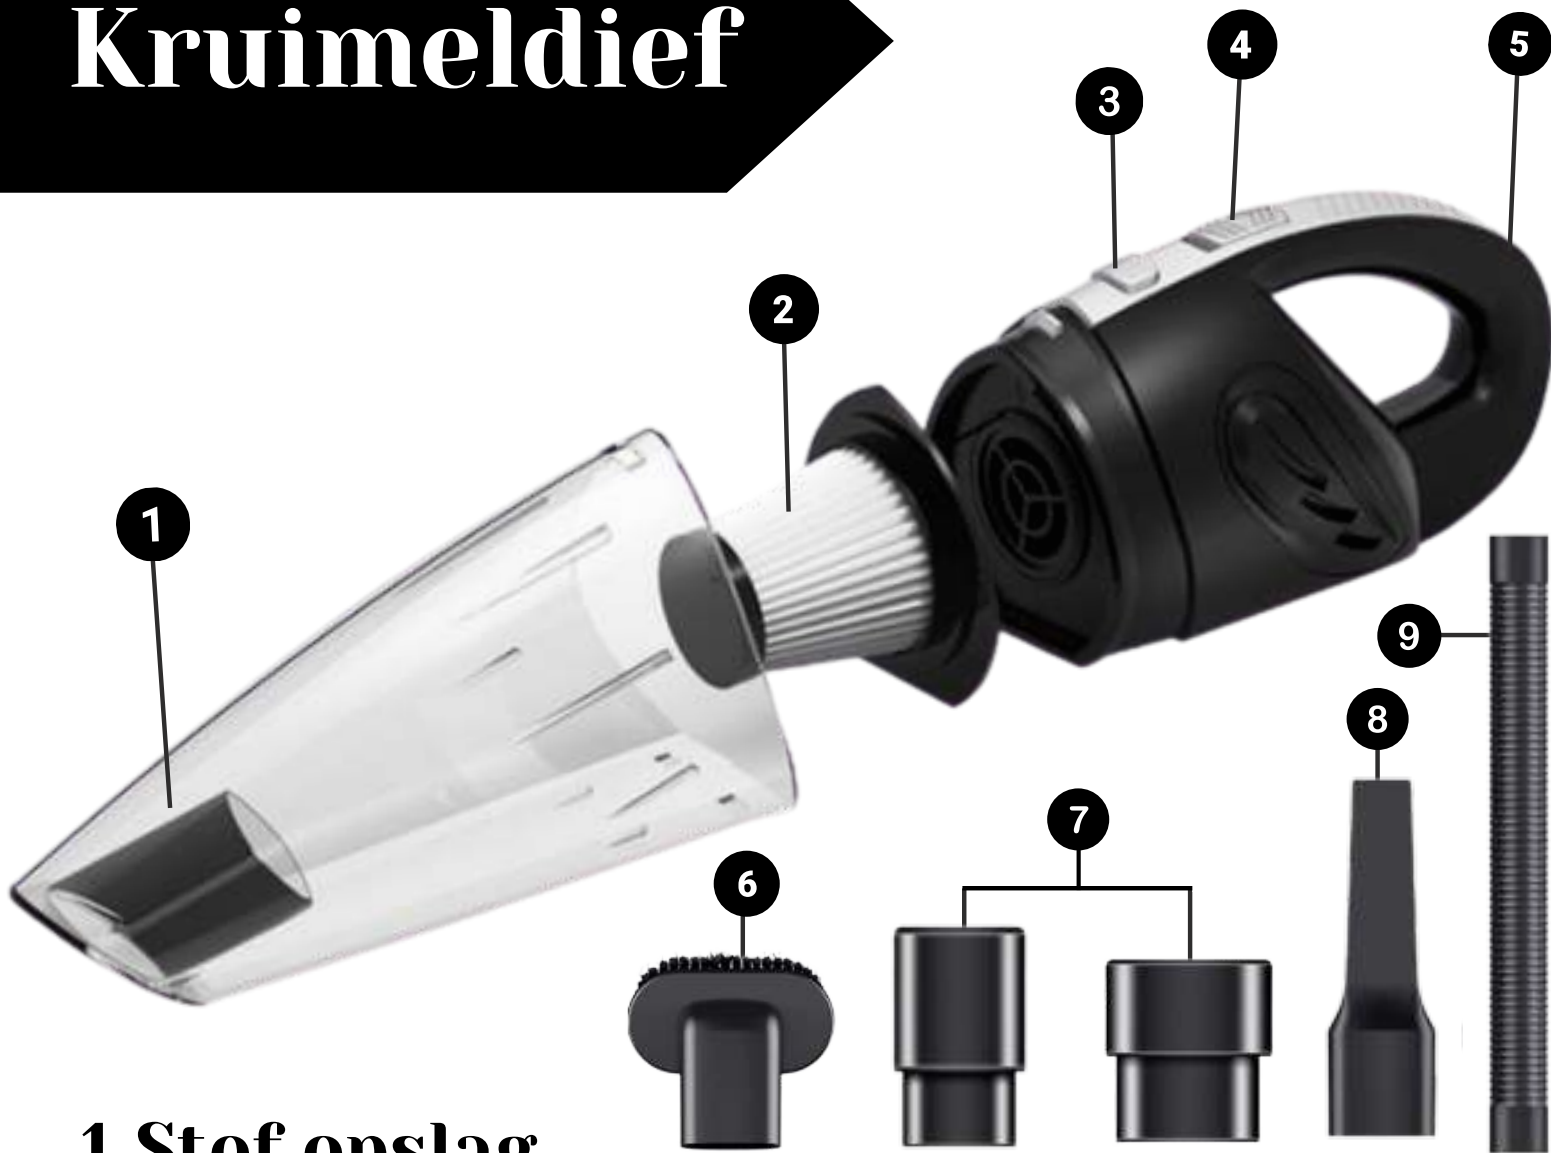

**VAIVE**

# Gebruiksaanwijzing Kruimeldief

VΛIVE

# Kruimeldief

**1. Stof opslag**

**2. HEPA filter**

**3. Schakelaar voor stofopslag**

**4. Aan / uit-schakelaar**

**5. Comfortabele handgreep**

**6. Borstel**

**7. Koppelstuk**

# Gebruiksaanwijzing

1. Zorg ervoor dat de kruimeldief is opgeladen.
2. Zet de kruimeldief op "AAN" om te beginnen met werken.
3. Om het effect van de kruimeldief te vergroten kunt u verschillende opzetstukken gebruiken.
4. Er is een schakelaar voor het openen van de filterbehuizing vóór de aan / uit-schakelaar. Zo kan het filter er uitgehaald worden om te reinigen en kan de stof opslag geleegd worden.
5. Wanneer de oplaadbare batterij wordt opgeladen wordt het lampje op de USB-oplader rood en groen als deze vol is.
6. Het opladen duurt ongeveer drie tot vier uur, de kruimeldief zal dan 20 minuten meegaan.
7. Als het snelheidsalarm van de motor afgaat dan moet de batterij opgeladen worden.