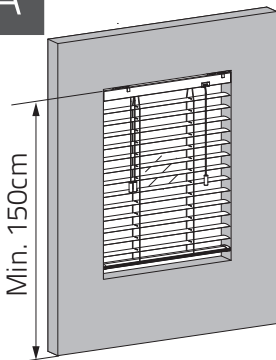

Aluminium jaloezie Easy 50 mm Matte

60 - 140 cm: 2 x
150 - 240 cm: 3 x

40 - 140 cm: 6 x
141 - 200 cm: 8 x

1 x

2 x

A

B