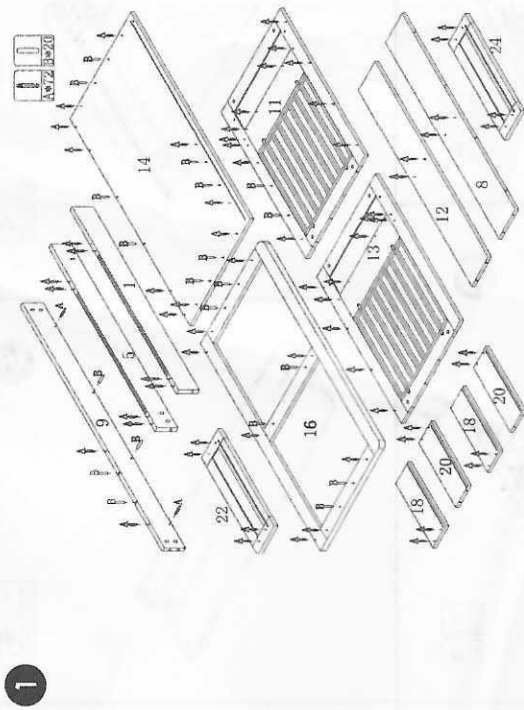

MaxxPet *Houten hondenbench*

GEBRUIKERSHANDLEIDING - MODE D'EMPLOI - BEDIENUNGSANLEITUNG
USER'S MANUAL - MANUAL DE USUARIO - MANUALE D'USO
INSTRUKCJA OBSŁUGI - ANVÄNDARMANUAL

(A) 1PC #12x45D	(B) 2PCS #12x45D	(C) 2PCS #12x45D	(D) 2PCS #12x45D	(E) 1PCS #12x45D	(F) 6PCS #12x45D
(G) 1PCS #12x45D	(H) 2PCS #12x45D	(I) 2PCS #12x45D	(J) 2PCS #12x45D	(K) 1PC	(L) 2PCS
(M) 2PCS	(N) 2PCS	(O) 6PCS	(P) 1PC	(Q) 1PC	(R) 1PC

(1) 1PC	(2) 1PC	(3) 1PC	(4) 1PC	(5) 1PC
(6) 1PC	(7) 1PC	(8) 1PC	(9) 1PC	(10) 1PC
(11) 1PC	(12) 1PC	(13) 1PC	(14) 1PC	(15) 1PC
(16) 1PC	(17) 1PC	(18) 2PCS	(19) 2PCS	(20) 2PCS
(21) 2PCS	(22) 1PC	(23) 1PC	(24) 1PC	

Model: 88192

4

5

6

7

8

9

10