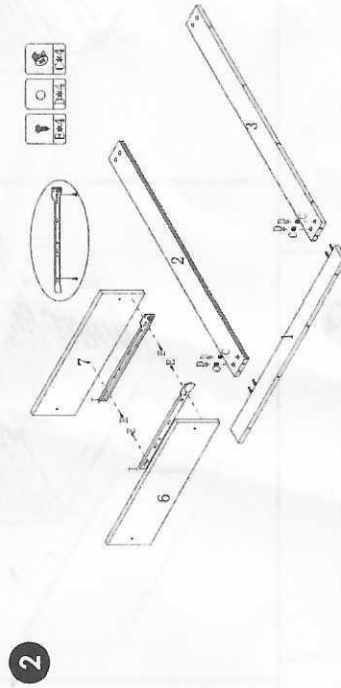

MaxxPet *Houten hondenbench*

GEBRUIKERSHANDLEIDING - MODE D'EMPLOI - BEDIENUNGSANLEITUNG
USER'S MANUAL - MANUAL DE USUARIO - MANUALE D'USO
INSTRUKCJA OBSŁUGI - ANVÄNDARMANUAL

(A) 1PC #12x45D	(B) 2PCS #12x45D	(C) 2PCS #12x45D	(D) 2PCS #12x45D	(E) 1PCS #12x45D	(F) 6PCS #12x45D
(G) 1PCS #12x45D	(H) 2PCS #12x45D	(I) 2PCS #12x45D	(J) 2PCS #12x45D	(K) 1PC	(L) 2PCS
(M) 2PCS	(N) 2PCS	(O) 6PCS	(P) 1PC	(Q) 1PC	(R) 1PC

(1) 1PC	(2) 1PC	(3) 1PC	(4) 1PC	(5) 1PC
(6) 1PC	(7) 1PC	(8) 1PC	(9) 1PC	(10) 1PC
(11) 1PC	(12) 1PC	(13) 1PC	(14) 1PC	(15) 1PC
(16) 1PC	(17) 1PC	(18) 2PCS	(19) 2PCS	(20) 2PCS
(21) 2PCS	(22) 1PC	(23) 1PC	(24) 1PC	

Model: 88192

4

5

6

7

8

9

10