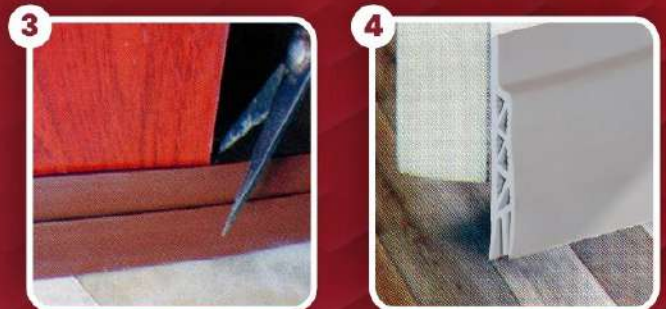

3. Knip/snij het overtollige aan materiaal eraf

4. Bevestig de strip aan de deur

Zorg ervoor dat de tochtstrip en de deur schoon en droog zijn voordat u deze aanbrengt.