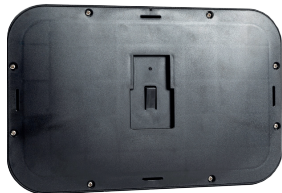

# Gefeliciteerd!

Je hebt zojuist de unieke babyspiegel van 'Calmy baby & kids®' ontvangen.

Deze babyspiegel kenmerkt zich door zijn fraaie design en uitzonderlijke toepassing, het is niet alleen prettig om contact met je kind te houden maar ook nog eens veilig!

**2** Schuif nu op de achterzijde van de spiegel het draaisysteem over het uitstekende pinnetje in de kleinere gleuf.

**3** Klik het draaisysteem in de gleuf van de riemen.

**4** Draai de schroefknop van de babyspiegel goed vast, zodat deze niet verzakt wanneer je over drempels of hobbelige wegen rijdt.

**5**

Nu houdt het pinnetje het draaisysteem tegen en zit het vast. Nu zie je hoe de spiegel eruit ziet als hij compleet is.

**6**

Om de spiegel nu te plaatsen klik je eerst de spiegel nog even los. Bevestig nu het draaisysteem met de riemen goed vast om de middenhoofdsteun van de achterbank.