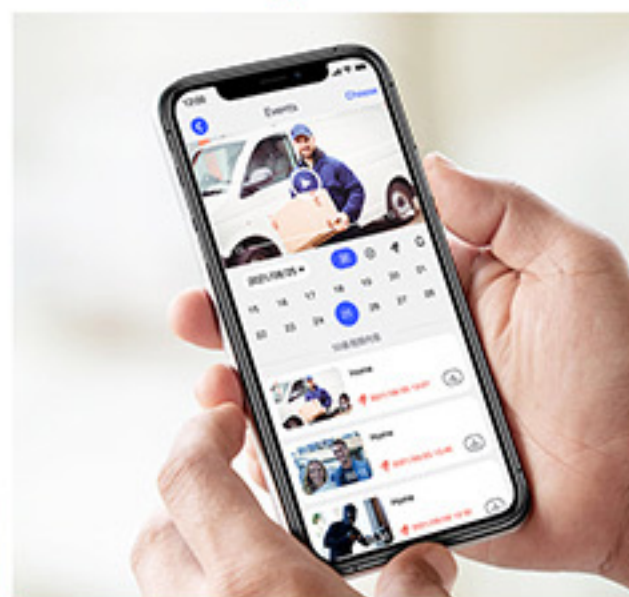

Simpel in te stellen en te gebruiken

Download de Alwit app op je smartphone of tablet →

Volg de stappen in de app om de deurbel te verbinden →

Installatie voltooid? Veel plezier met je slimme deurbel →

Monteer de video deurbel op de gewenste plek ✓

2 montage opties

1 Monteren met bijgeleverde bevestigingstape

1 Monteren met bijgeleverde schroeven