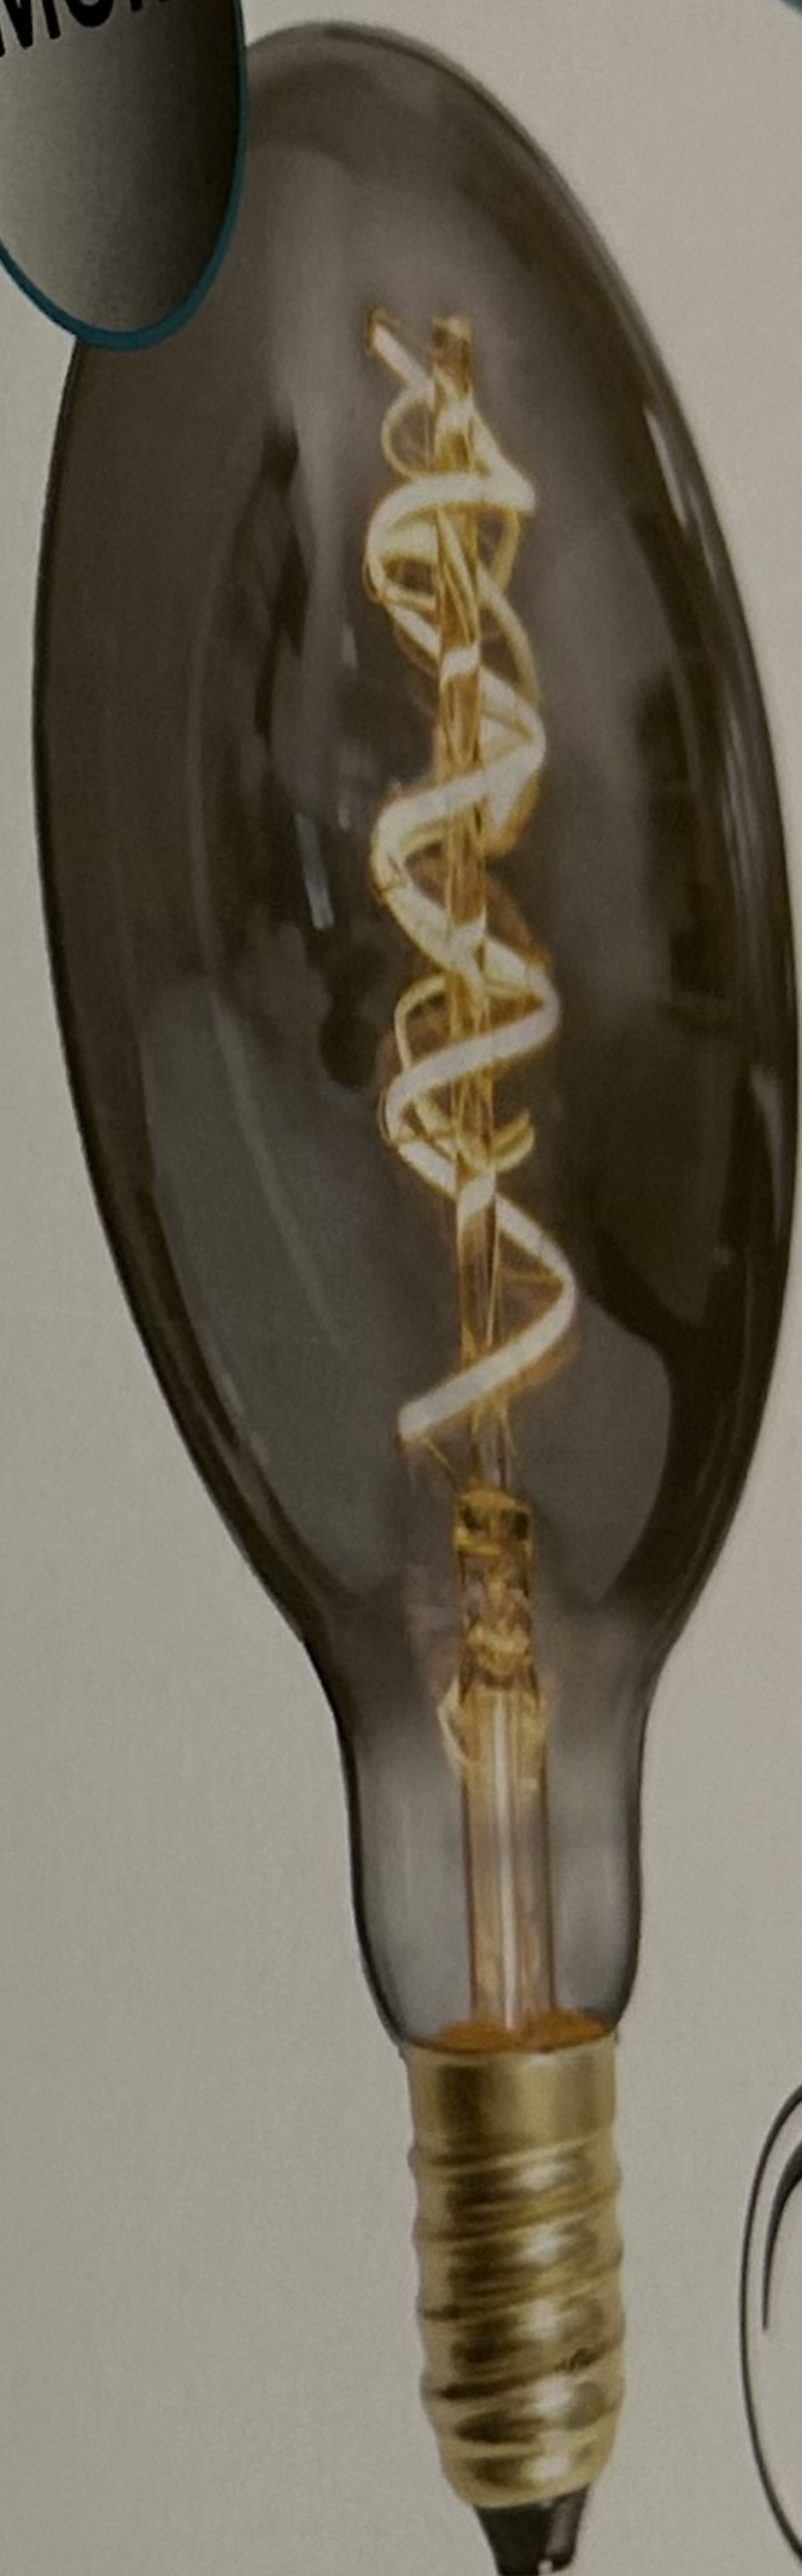

 HighLight

4W LED

 HighLight

4W LED

Globe 95mm Spiraal

Art. NR: L2516.19

Watt: 4W

Lumen (lm) 100lm

Kelvin (k) 2200k

Ra 80

Lifetime 20.000t

Socket E27

ϕ : 95x147mm

V-Hz 220V~50Hz

SMOKE

PAP