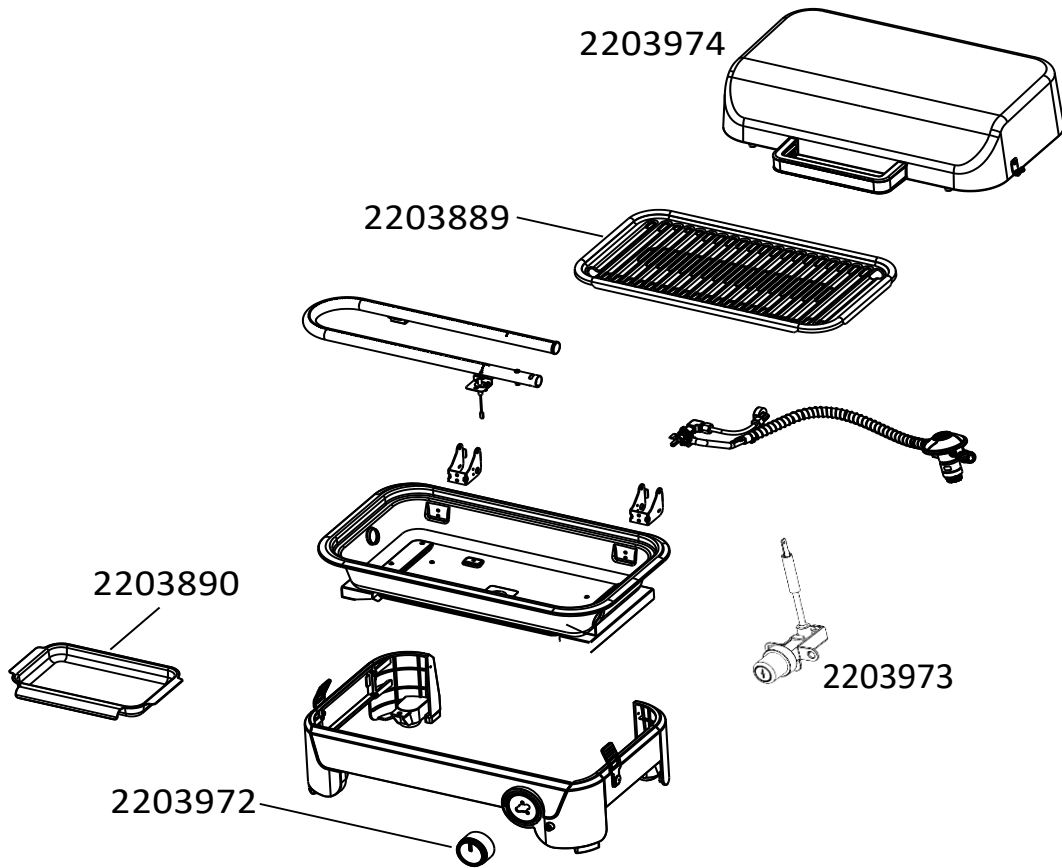

**BARBECUES :**  
**TOUR & GRILL CV**  
**TOUR & GRILL CV PLUS**

**CAMPINGAZ**

**TOUR & GRILL**

**TOUR & GRILL CV PLUS**

**BARBECUES :  
TOUR & GRILL CV  
TOUR & GRILL CV PLUS**

SPARE PARTS REF.	EN DESCRIPTIONS	FR DESCRIPTIONS
2203889	ENAMELLED STEEL COOKING GRID	GRILLE DE CUISSON ACIER EMAILLE
2203890	GREASE DRAWER	TIROIR A GRAISSE
2203972	CONTROL KNOB	VOLANT
2203973	PIEZO	PIEZO
2203974	LID WITH HANDLE AND HINGES	COUVERCLE AVEC POIGNEE ET CHARNIERES
2208819	LEGS + BOTTOM SHELF	PIEDS + ETAGERE