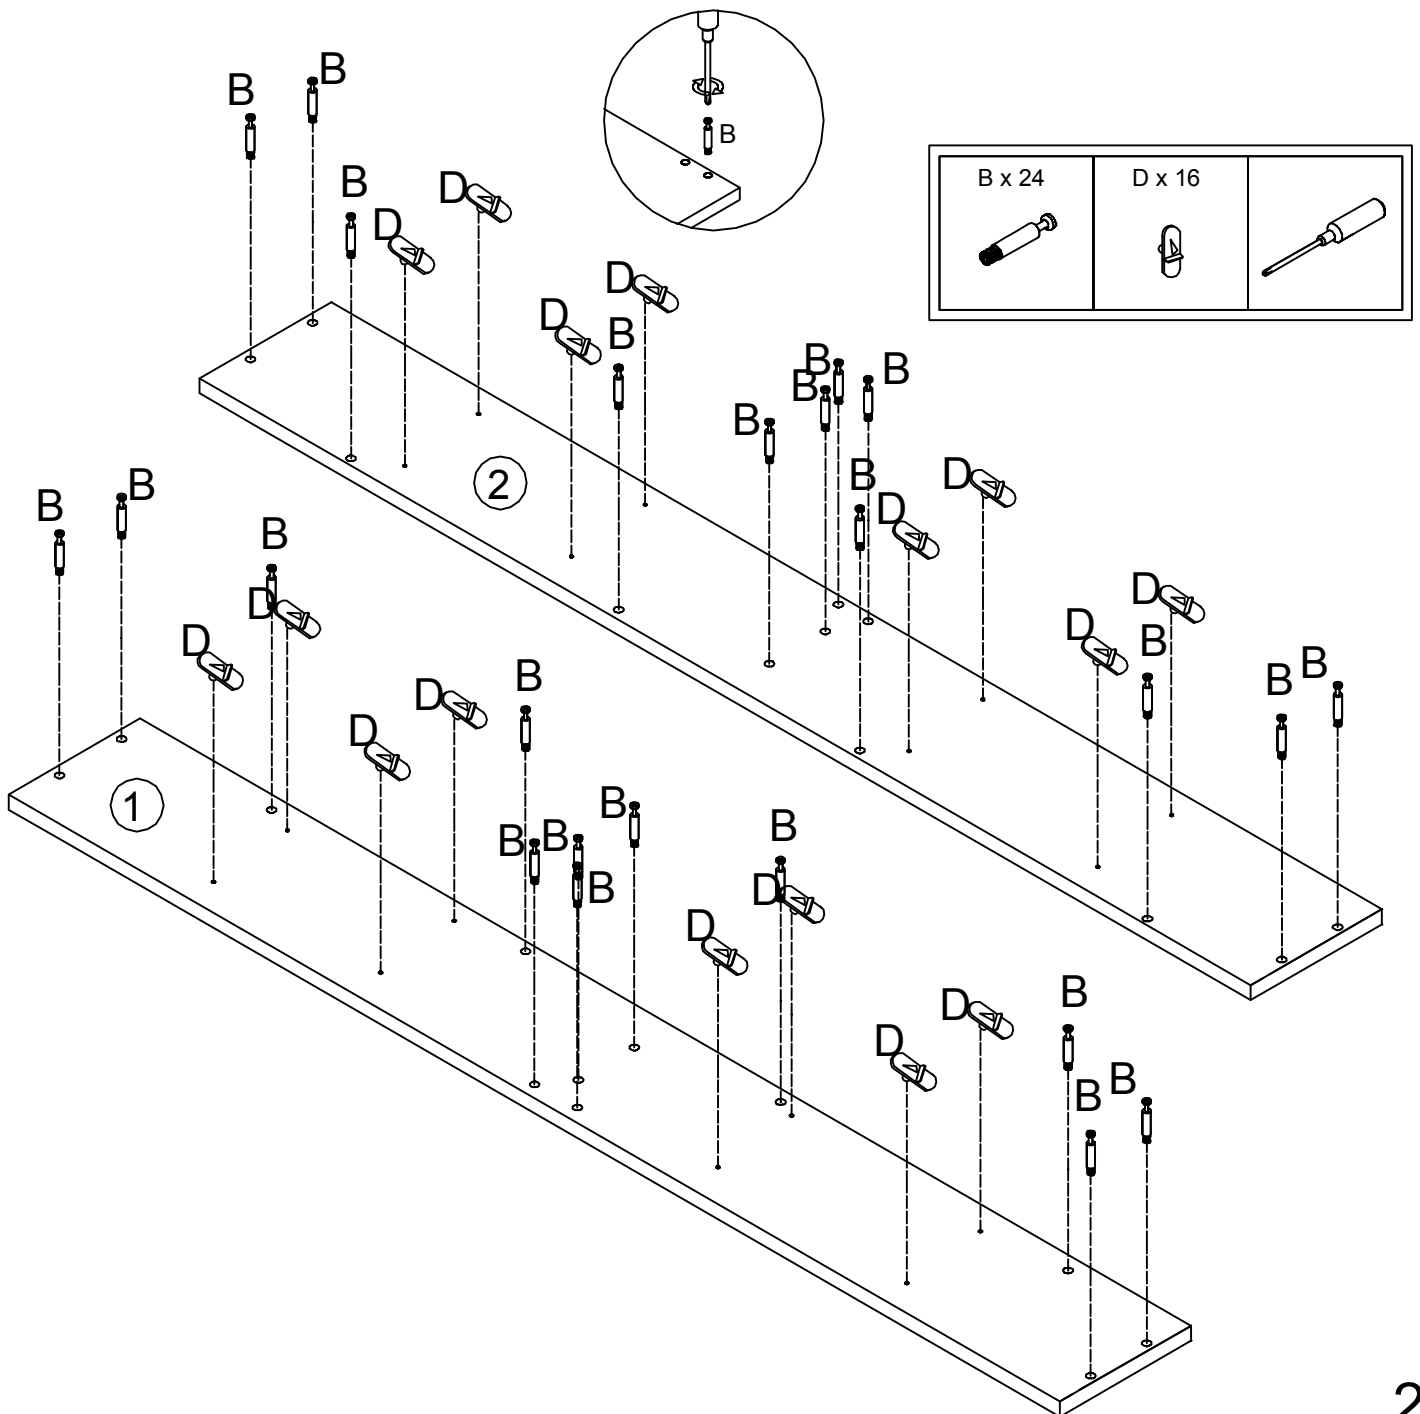

VESTLAND

LET OP:
Bij montage vervalt uw retourrecht.
Controleer de onderdelen vooraf!

INSTALLATIE VIDEO

INSTRUCTIE

B x 24 	C x 24 	D x 16 	E x 2  50 mm	F x 2  8 mm
G x 4 	I x 24  14 mm	L x 2 	M x 2  Cap	

<p>G x 3</p> 	<p>I x 20</p>  <p>14 mm</p>	<p>N x 1</p> 	
--	--	--	---