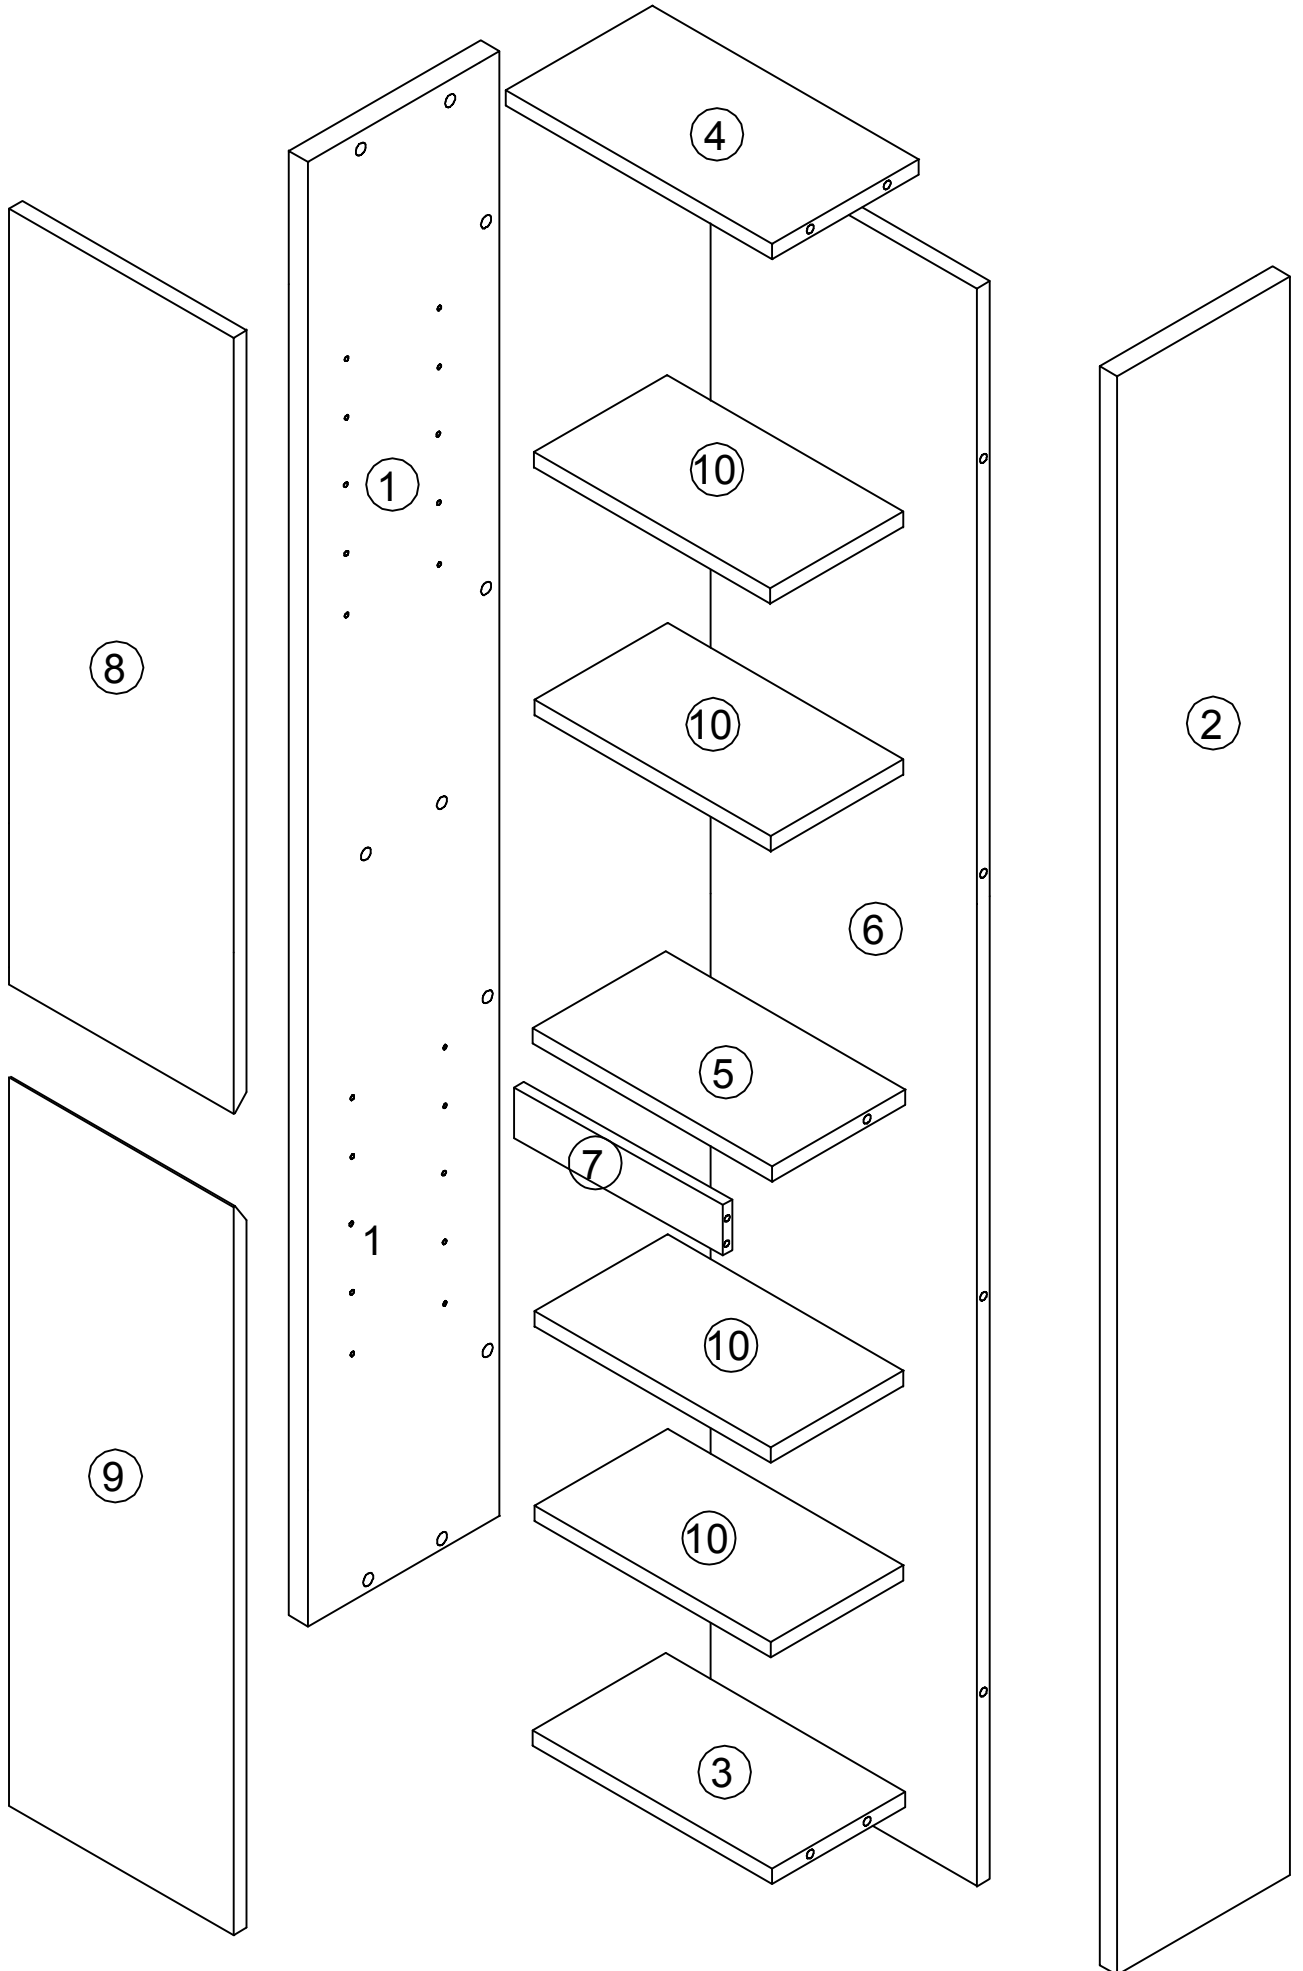

VESTLAND

LET OP:
Bij montage vervalt uw retourrecht.
Controleer de onderdelen vooraf!

INSTALLATIE VIDEO

INSTRUCTIE

B x 24 	C x 24 	D x 16 	E x 2  50 mm	F x 2  8 mm
G x 4 	I x 24  14 mm	L x 2 	M x 2  Cap	

<p>G x 3</p> 	<p>I x 20</p>  <p>14 mm</p>	<p>N x 1</p> 	
--	--	--	---