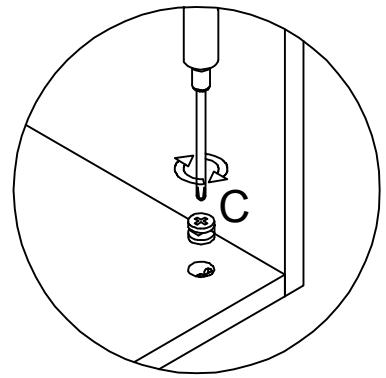

VESTLAND

LET OP:
Bij montage vervalt uw retourrecht.
Controleer de onderdelen vooraf!

INSTALLATIE VIDEO

INSTRUCTIE

B x 24 	C x 24 	D x 16 	E x 2  50 mm	F x 2  8 mm
G x 4 	I x 24  14 mm	L x 2 	M x 2  Cap	

<p>G x 3</p> 	<p>I x 20</p>  <p>14 mm</p>	<p>N x 1</p> 	
--	--	--	---