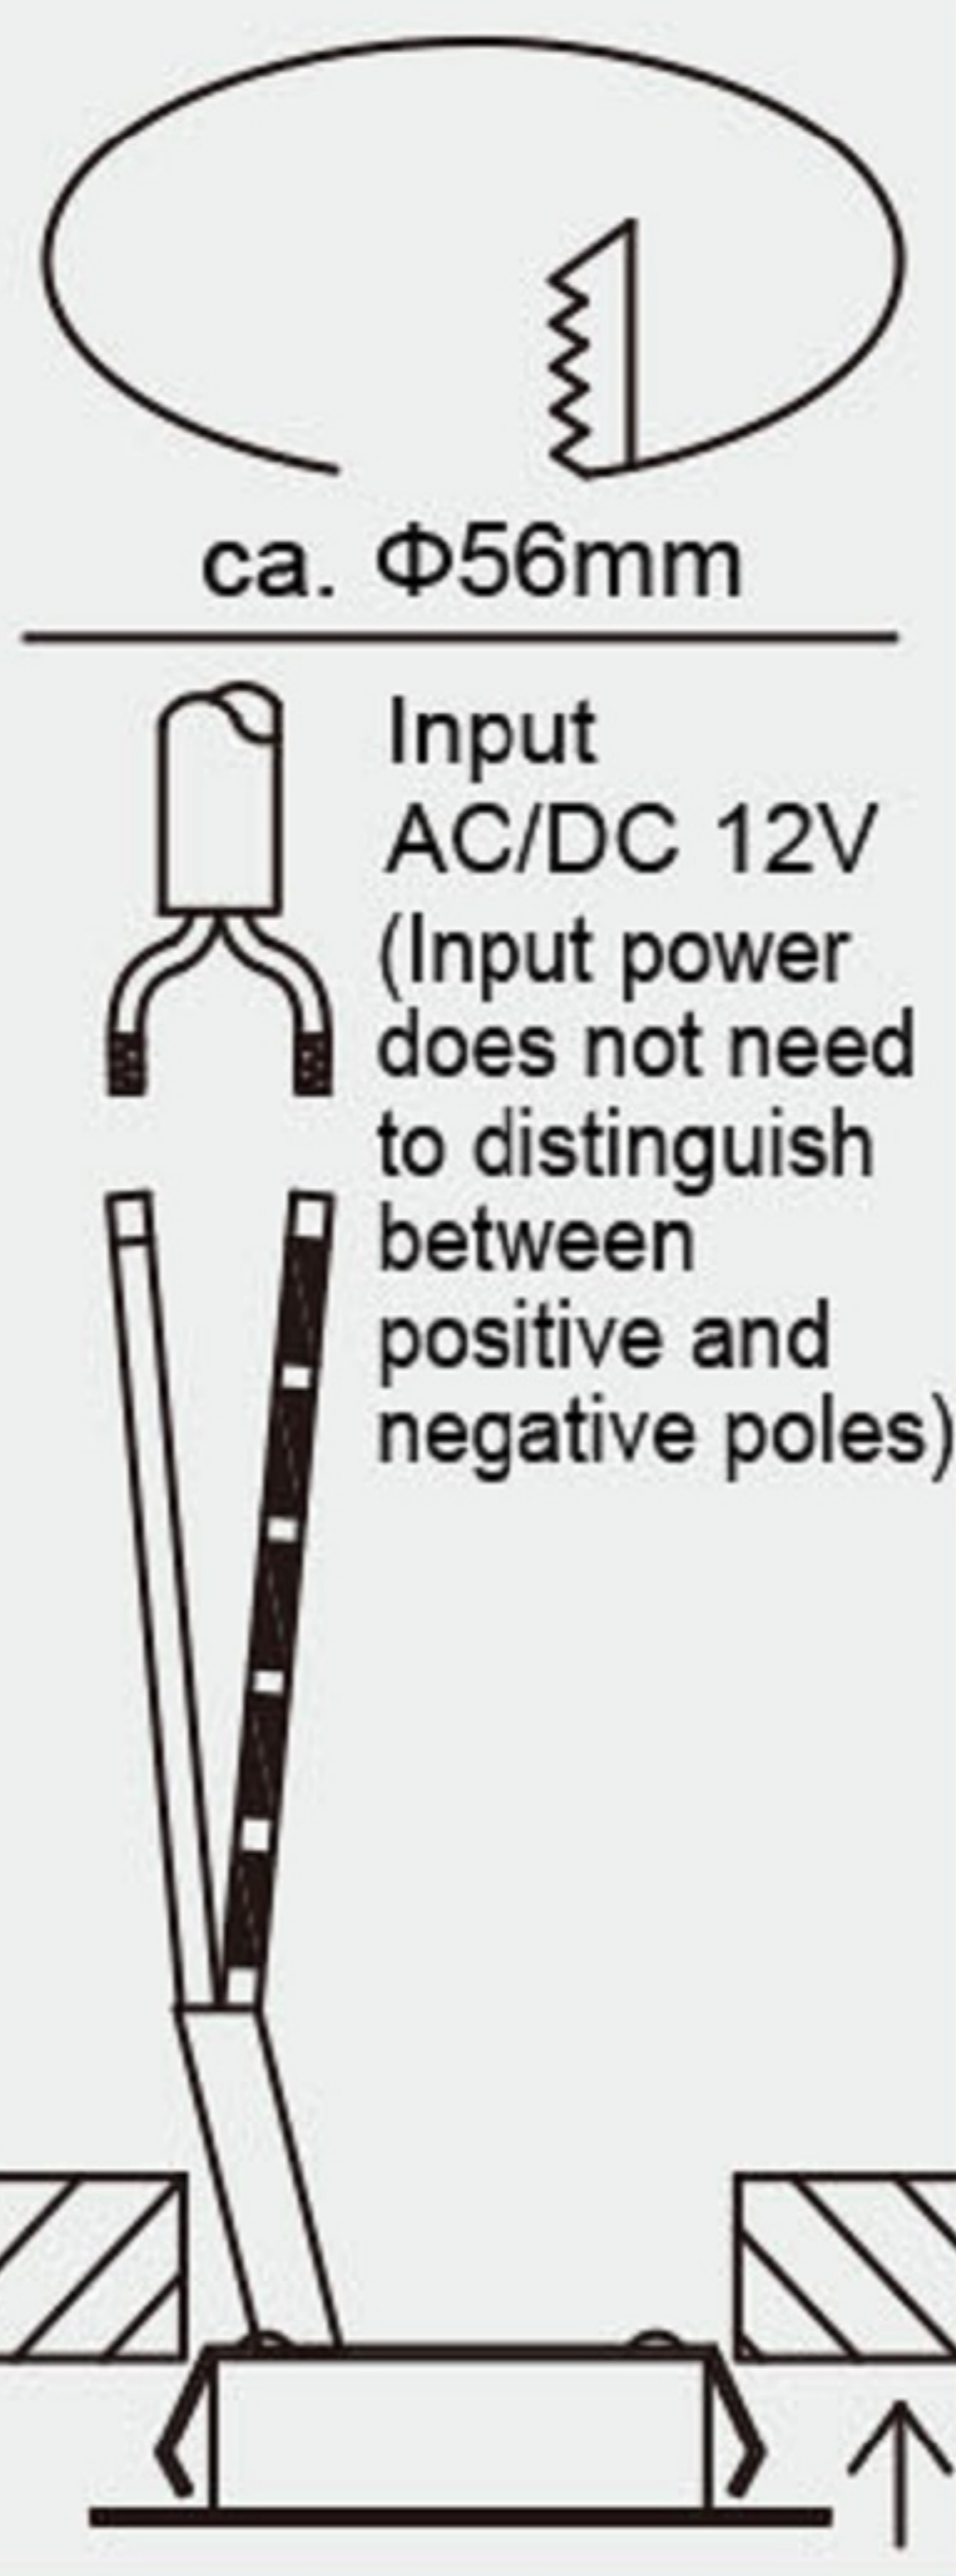

www.trango.de

TRANGO
Downlight

Chrome effect input 12V 2.5 Watt 3000K Color temperature

Trango GmbH
Jakobsberg 1
D-59929 Brilon
www.trango.de

TRANGO
Downlight

TRANGO TGG4E-018

Diese Leuchte enthält eingebaute LED-Lampen

LED

Die Lampen können in der Leuchte nicht ausgetauscht werden.

874/2012

- Chrome effect
- Wire length: 20cm
- ca. $\Phi 73\text{mm}$
- Input: AC/DC 12V
- LED/3000K
- /2.5W/260lm
- Life time: 20000 h
- ON/OFF: 15000 x
- Start time: <0.5s (100%)

SIZE: 77x30x77mm