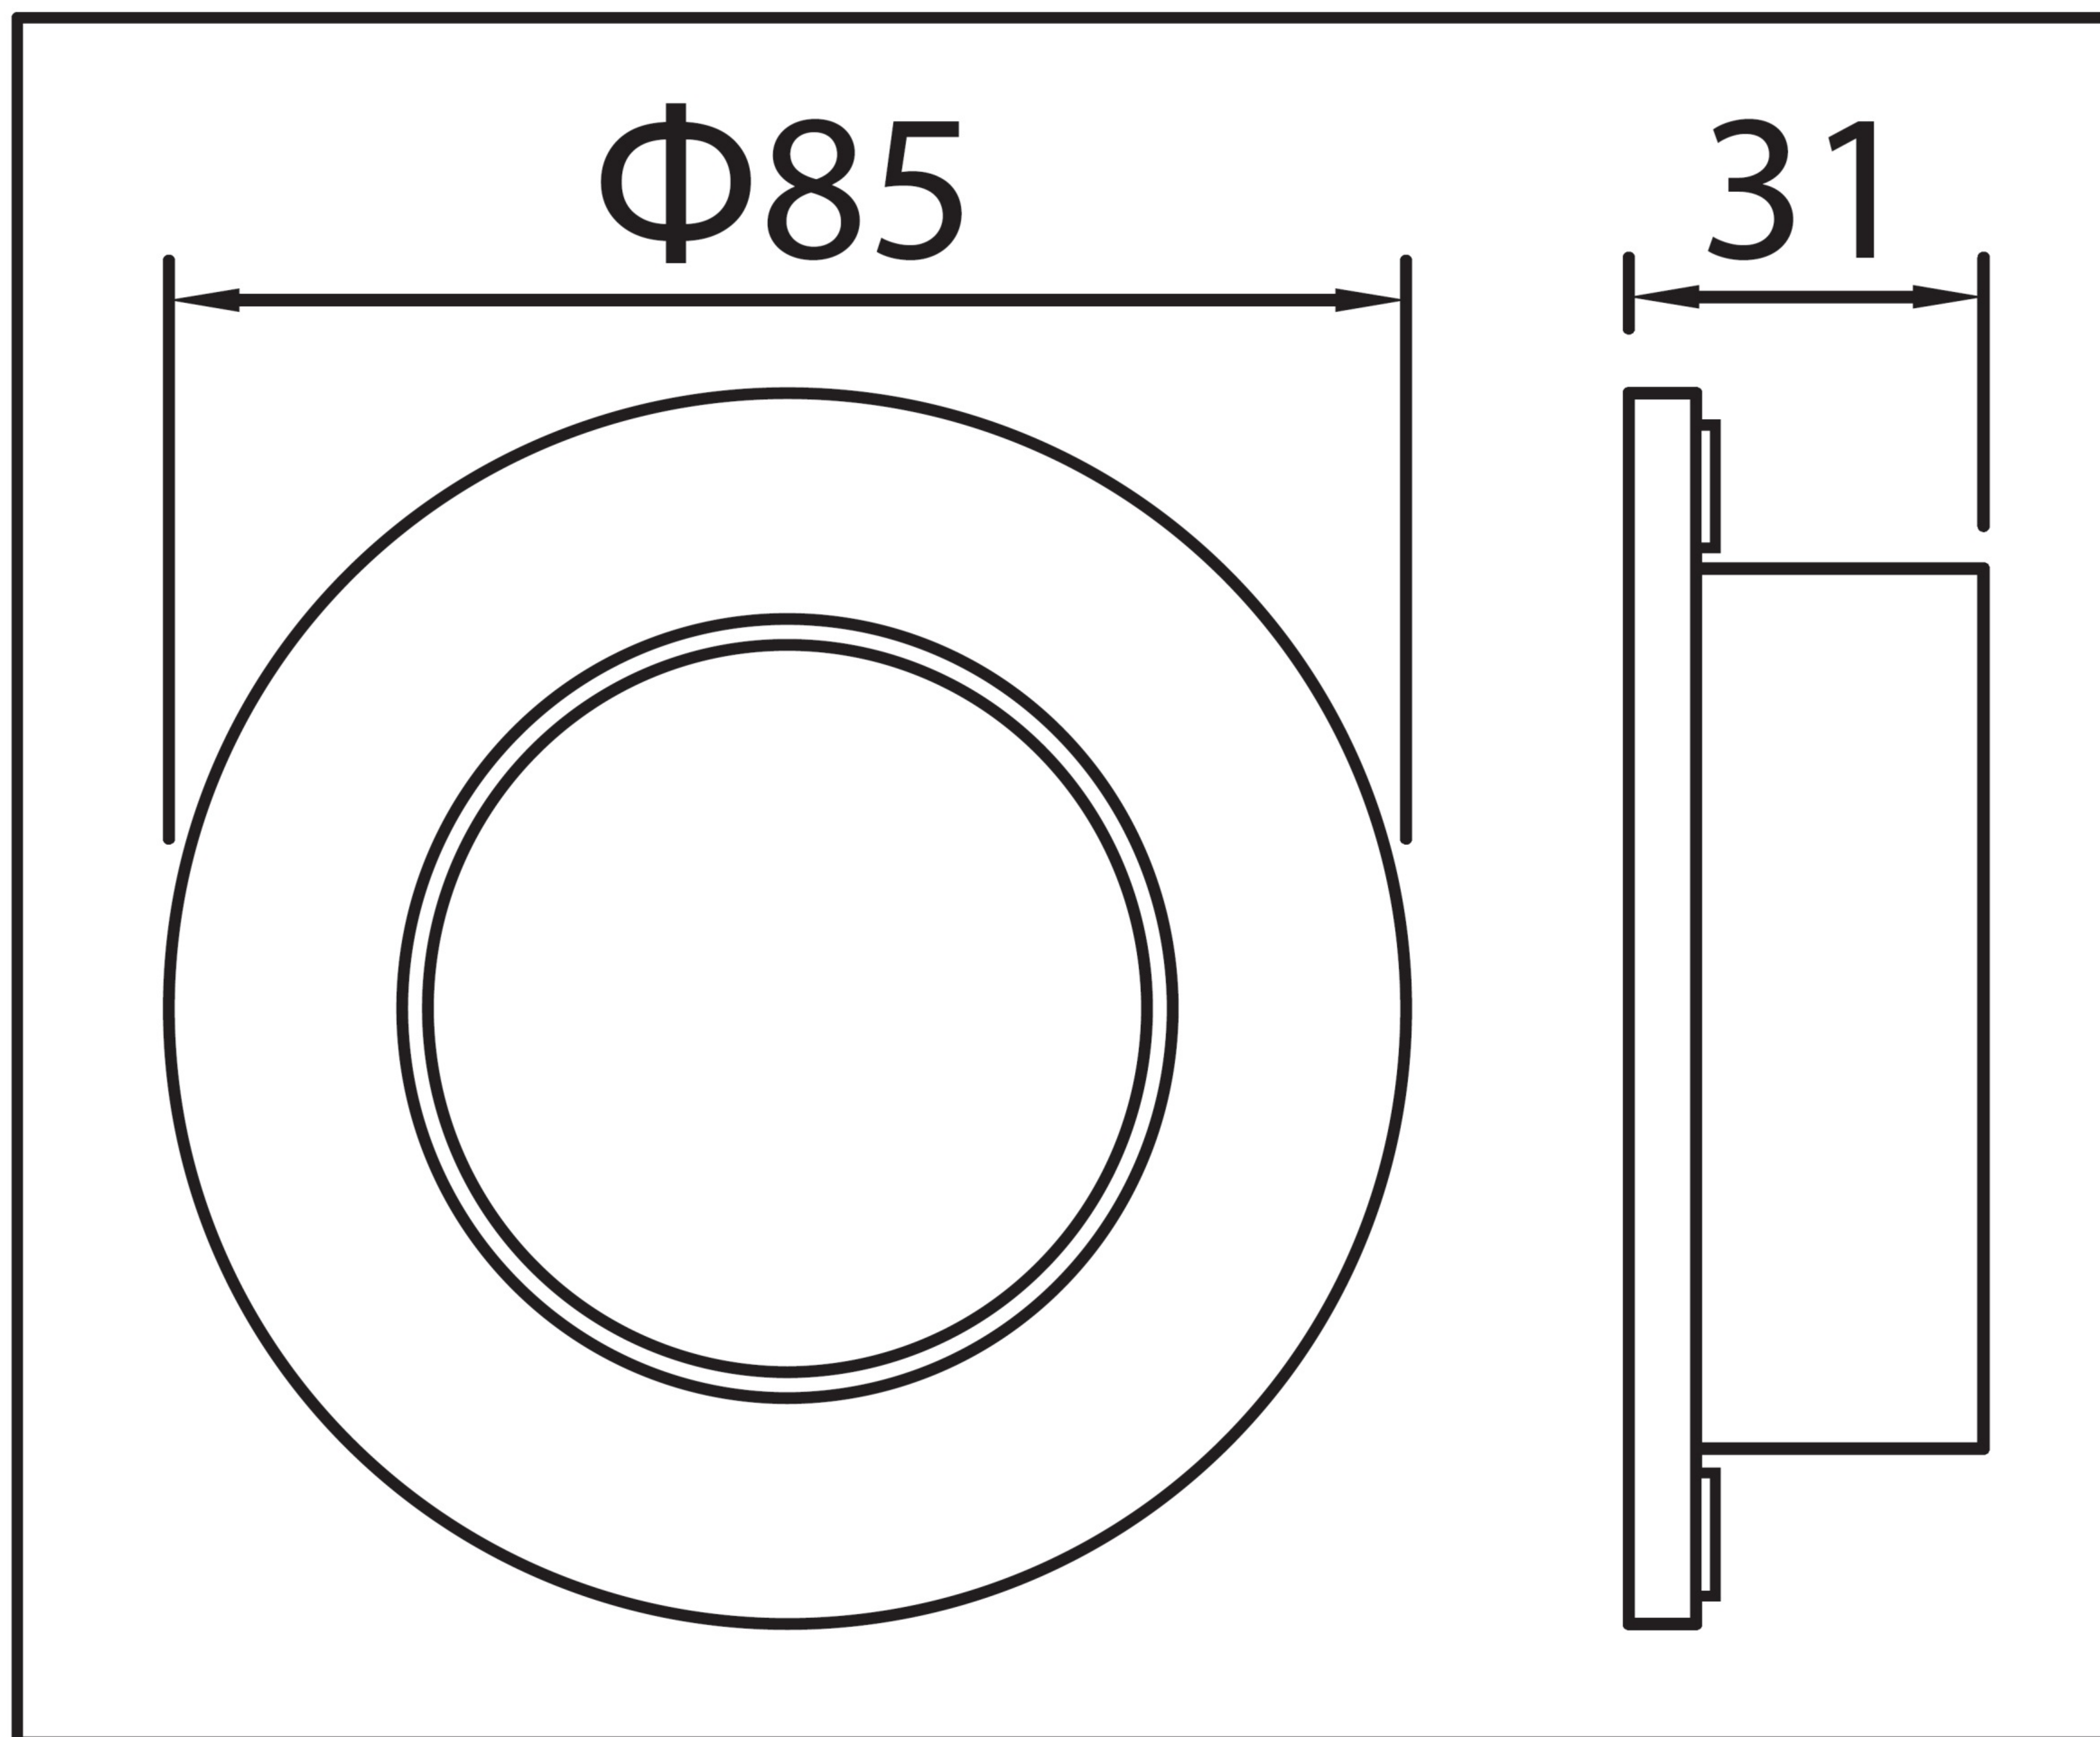

Art.-Nr.: 6729IP65-12

Satin effect Downlight

IP65/ca. Φ 85mm

Trango GmbH
Jakobsberg 1
D-59929 Brilon
www.trango.de