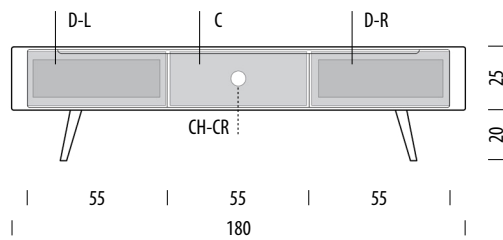

Ena lowboard 180 x 55

Body Solid oak, Fronts MDF

Version: 7-1-2022

Basic info

Design Salih Teskeredžić

Product size W: 180, D: 55, H: 45

Packaging W: 187, D: 59, H: 28

Volume 0,31 m³

Net weight 41,4 kg

Gross weight 45,9 kg

Item no. 158

Assembly 15 min / 2 persons

Internal storage	Width	Depth	Height
D-L	50	42	15
C	54	52	21
D-R	50	42	15
CH-RC	Ø6