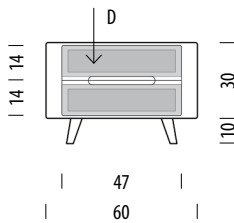

Ena TV sideboard 160

Body Solid oak, Fronts MDF

Version: 7-1-2022

Basic info

Design	Salih Teskeredžić
Product size	W: 160, D: 42, H: 60
Packaging	W: 166, D: 46, H: 43,5
Volume	0,33 m ³
Net weight	43,1 kg
Gross weight	47,4 kg

Basic info

Design	Salih Teskeredžić
Product size	W: 60, D: 42, H: 40
Packaging	W: 64, D: 46, H: 34
Volume	0,10 m ³
Net weight	21,5 kg
Gross weight	23,1 kg

Item no. 021

Assembly 20 min / 1 person

Internal storage	Width	Depth	Height
D (each)	42	32	9