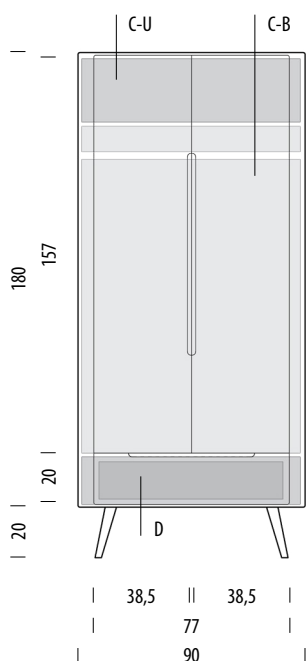

Item no. 063

Assembly 15 min / 2 persons

Internal storage	Width	Depth	Height
C-U	56	39	32
C-B	56	39	33,5
D	42	31	24

Ena shelf 196

Body Solid oak, Fronts MDF

Basic info

Design	Salih Teskeredžić
Product size	W: 60, D: 42, H: 196
Packaging	W: 64, D: 46, H: 180
Volume	0,53 m ³
Net weight	54,5 kg
Gross weight	58,5 kg

Item no. 064

Assembly 20 min / 2 persons

Internal storage	Width	Depth	Height
C-U	56	39	32
C-B	56	39	33,5
D	42	31	24

Ena room divider

Body Solid oak, Fronts MDF

Basic info

Design	Salih Teskeredžić
Product size	W: 90, D: 35, H: 200
Packaging	W: 94, D: 39, H: 184
Volume	0,68 m ³
Net weight	46,3 kg
Gross weight	52,2 kg

Item no. 080

Assembly 15 min / 2 persons

Internal storage	Width	Depth	Height
C-L (each)	42	31,5	34
C-R (each)	42	31,5	34
C	86	31,5	34

Ena wardrobe

Body Solid oak, Fronts MDF

Basic info

Design	Salih Teskeredžić
Product size	W: 90, D: 55, H: 200
Packaging	W: 94, D: 59, H: 184
Volume	1,02 m ³
Net weight	89,9 kg
Gross weight	98,2 kg

Product size W: 90, D: 42, H: 45

Packaging W: 96, D: 46, H: 28

Volume 0,12 m³

Net weight 19 kg

Gross weight 21,5 kg

Item no. 07E

Assembly 15 min / 2 persons

Internal storage	Width	Depth	Height
C	42	39	21