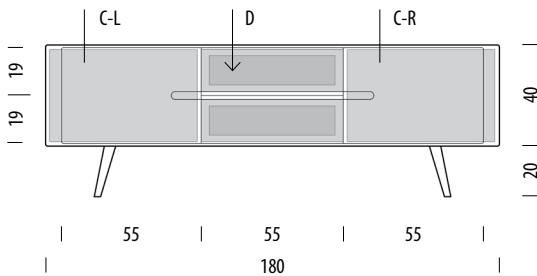

Ena sideboard 135

Body Solid oak, Fronts MDF

Version: 7-1-2022

Basic info

Design Salih Teskeredžić

Product size W: 135, D: 42, H: 60

Packaging W: 141, D: 46, H: 43,5

Volume 0,28 m³

Net weight 39,5 kg

Gross weight 43,2 kg

Item no. 051

Assembly 15 min / 2 persons

Internal storage	Width	Depth	Height
C-L	44	39	36
D (each)	35	32	12
C-R	44	39	36

Ena sideboard 180

Body Solid oak, Fronts MDF

Version: 7-1-2022

Basic info

Design	Salih Teskeredžić
Product size	W: 180, D: 42, H: 60
Packaging	W: 186, D: 46, H: 43,5
Volume	0,37 m ³
Net weight	48,2 kg
Gross weight	52 kg

Item no. 052

Assembly 15 min / 2 persons

Internal storage	Width	Depth	Height
C-L	58	39	36
D (each)	50	32	12
C-R	58	39	36