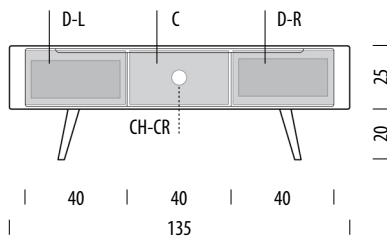

Net weight 26,3 kg

Gross weight 28,9 kg

Item no. 152

Assembly 15 min / 2 persons

Internal storage	Width	Depth	Height
D-L	35	32	15
C	39	39	21
D-R	35	32	15
CH-RC	Ø6		

Ena lowboard 135 x 55

Body Solid oak, Fronts MDF

Version: 7-1-2022

Basic info

Design Salih Teskeredžić

Product size W: 135, D: 55, H: 45

Packaging W: 142, D: 59, H: 28

Volume 0,23 m³

Net weight 33,5 kg

Gross weight 36,6 kg

Item no. 157

Assembly 15 min / 2 persons

Internal storage	Width	Depth	Height
D-L	35	42	15
C	39	52	21
D-R	35	42	15
CH-RC	Ø6		

Ena lowboard 180 x 42

Body Solid oak, Fronts MDF

Version: 7-1-2022

Basic info

Design Salih Teskeredžić

Product size W: 180, D: 42, H: 45

Packaging W: 187, D: 46, H: 28

Volume 0,24 m³

Net weight 32,5 kg

Gross weight 36,6 kg

Item no. 153

Assembly 15 min / 2 persons

Internal storage	Width	Depth	Height
D-L	50	32	15
C	54	39	21
D-R	50	32	15
CH-RC	Ø6		