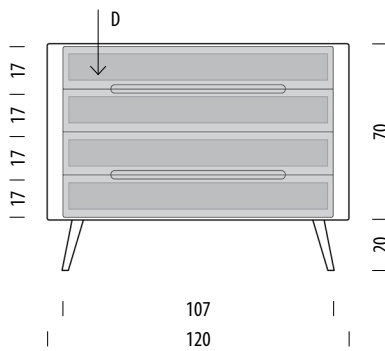

Ena drawer 120 - 4 drawers

Body Solid oak, Fronts MDF

Version: 7-1-2022

Basic info

Design	Salih Teskeredžić
Product size	W: 120, D: 42, H: 90
Packaging	W: 124, D: 46, H: 74
Volume	0,42 m³
Net weight	63,4 kg
Gross weight	68,2 kg

Item no. 073

Assembly 20 min / 2 persons

Internal storage	Width	Depth	Height
D (each)	102	32	11