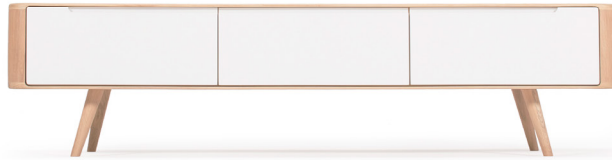

Ena lowboard 180 x 55

Body Solid oak, Fronts MDF

Version: 7-1-2022

Basic info

Design Salih Teskeredžić

Product size W: 180, D: 55, H: 45

Packaging W: 187, D: 59, H: 28

Volume 0,31 m³

Net weight 41,4 kg

Gross weight 45,9 kg

Item no. 158

Assembly 15 min / 2 persons

Internal storage	Width	Depth	Height
D-L	50	42	15
C	54	52	21
D-R	50	42	15
CH-RC	Ø6