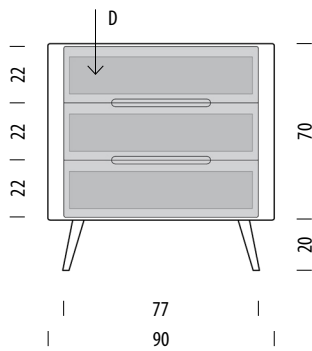

Ena nightstand 55 - 1 drawer

Body Solid oak, Fronts MDF

Version: 7-1-2022

Basic info

Design	Salih Teskeredžić
Product size	W: 55, D: 42, H: 40
Packaging	W: 59, D: 46, H: 24
Volume	0,07 m ³
Net weight	15 kg
Gross weight	16,9 kg

Product size W: 90, D: 42, H: 90

Packaging W: 94, D: 46, H: 74

Volume 0,32 m³

Net weight 50,1 kg

Gross weight 54,5 kg

Item no. 072

Assembly 20 min / 2 persons

Internal storage	Width	Depth	Height
D (each)	72	32	15