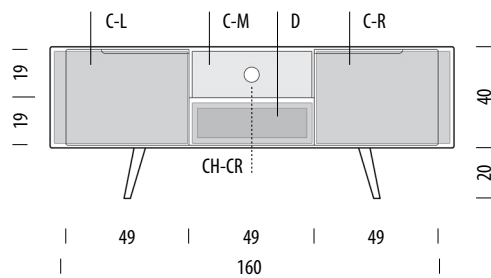

Basic info

Design	Salih Teskeredžić
Product size	W: 180, D: 42, H: 60
Packaging	W: 186, D: 46, H: 43,5
Volume	0,37 m ³
Net weight	48,2 kg
Gross weight	52 kg

Item no. 052

Assembly 15 min / 2 persons

Internal storage	Width	Depth	Height
C-L	58	39	36
D (each)	50	32	12
C-R	58	39	36

For other material options, please see the Available materials section at the end of the product sheet.

Ena TV sideboard 135

Body Solid oak, Fronts MDF

Basic info

Design Salih Teskeredžić

Product size W: 135, D: 42, H: 60

Packaging W: 141, D: 46, H: 43,5

Volume 0,28 m³

Net weight 43,6 kg

Gross weight 47,2 kg

Item no. 05A

Assembly 15 min / 2 persons

Internal storage	Width	Depth	Height
C-L	65	39	18
D (each)	56	32	12
C-R	65	39	18
CH-RC	Ø6		

Ena TV sideboard 160

Body Solid oak, Fronts MDF

Version: 7-1-2022

Basic info

Design	Salih Teskeredžić
Product size	W: 160, D: 42, H: 60
Packaging	W: 166, D: 46, H: 43,5
Volume	0,33 m ³
Net weight	43,1 kg
Gross weight	47,4 kg