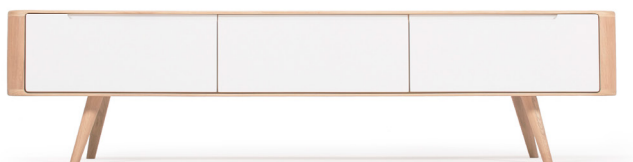

Ena lowboard 180 x 42

Body Solid oak, Fronts MDF

Version: 7-1-2022

Basic info

Design Salih Teskeredžić

Product size W: 180, D: 42, H: 45

Packaging W: 187, D: 46, H: 28

Volume 0,24 m³

Net weight 32,5 kg

Gross weight 36,6 kg

Item no. 153

Assembly 15 min / 2 persons

Internal storage	Width	Depth	Height
D-L	50	32	15
C	54	39	21
D-R	50	32	15
CH-RC	Ø6