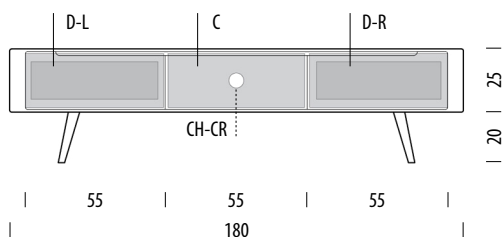

Version: 7-1-2022

Basic info

Design Salih Teskeredžić

Product size W: 135, D: 55, H: 45

Packaging W: 142, D: 59, H: 28

Volume 0,23 m³

Net weight 33,5 kg

Gross weight 36,6 kg

Item no. 157

Assembly 15 min / 2 persons

Internal storage	Width	Depth	Height
D-L	35	42	15
C	39	52	21
D-R	35	42	15
CH-RC	Ø6		

Ena lowboard 180 x 42

Body Solid oak, Fronts MDF

Version: 7-1-2022

Basic info

Design Salih Teskeredžić

Product size W: 180, D: 42, H: 45

Packaging W: 187, D: 46, H: 28

Volume 0,24 m³

Net weight 32,5 kg

Gross weight 36,6 kg

Item no. 153

Assembly 15 min / 2 persons

Internal storage	Width	Depth	Height
D-L	50	32	15
C	54	39	21
D-R	50	32	15
CH-RC	Ø6		