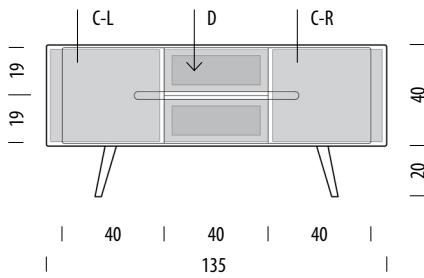

Product size W: 225, D: 55, H: 45

Packaging W: 232, D: 59, H: 28

Volume 0,38 m³

Net weight 51,3 kg

Gross weight 55,7 kg

Item no. 159

Assembly 15 min / 2 persons

Internal storage	Width	Depth	Height
D-L	65	42	15
C	69	52	21
D-R	65	42	15
CH-RC	Ø6		

Ena sideboard 135

Body Solid oak, Fronts MDF

Version: 7-1-2022

Basic info

Design Salih Teskeredžić

Product size W: 135, D: 42, H: 60

Packaging W: 141, D: 46, H: 43,5

Volume 0,28 m³

Net weight 39,5 kg

Gross weight 43,2 kg

Item no. 051

Assembly 15 min / 2 persons

Internal storage	Width	Depth	Height
C-L	44	39	36
D (each)	35	32	12
C-R	44	39	36

Ena sideboard 180

Body Solid oak, Fronts MDF

Version: 7-1-2022

Basic info

Design	Salih Teskeredžić
Product size	W: 180, D: 42, H: 60
Packaging	W: 186, D: 46, H: 43,5
Volume	0,37 m ³
Net weight	48,2 kg
Gross weight	52 kg

Item no. 052

Assembly 15 min / 2 persons

Internal storage	Width	Depth	Height
C-L	58	39	36
D (each)	50	32	12
C-R	58	39	36