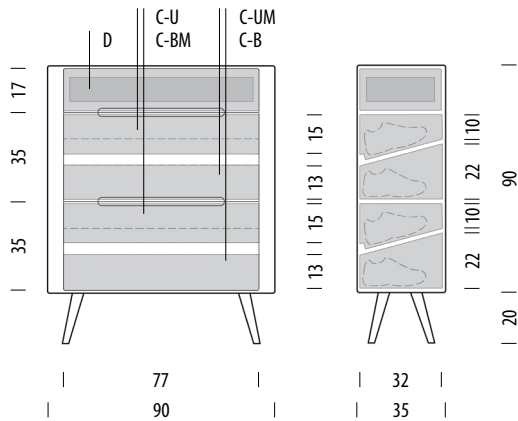

Item no. 073

Assembly 20 min / 2 persons

Internal storage	Width	Depth	Height
D (each)	102	32	11

Ena shoe cabinet

Body Solid oak, Fronts MDF

Basic info

Design	Salih Teskeredžić
Product size	W: 90, D: 35, H: 110
Packaging	W: 94, D: 39, H: 94
Volume	0,35 m ³
Net weight	49,5 kg
Gross weight	53,3 kg

Item no. 07D

Assembly 15 min / 2 persons

Internal storage	Width	Depth	Height
D	73	27	10
C-U / C-BM	86	32	15>10
C-UM / C-B	82	32	13<22

Ena dresser 90

Body Solid oak, Fronts MDF

Version: 7-1-2022

Basic info

Design	Salih Teskeredžić
Product size	W: 90, D: 42, H: 110
Packaging	W: 94, D: 46, H: 94
Volume	0,41 m ³
Net weight	52,8 kg
Gross weight	56,4 kg