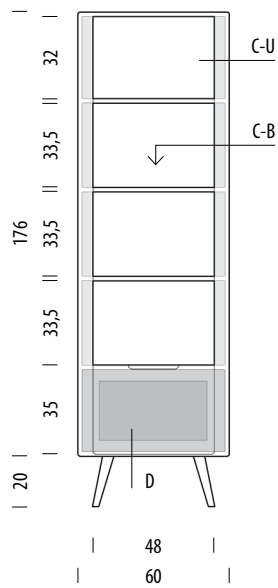

Ena shelf 125

Body Solid oak, Fronts MDF

Version: 7-1-2022

Basic info

Design	Salih Teskeredžić
Product size	W: 60, D: 42, H: 125
Packaging	W: 64, D: 46, H: 109
Volume	0,32 m ³
Net weight	38 kg
Gross weight	41,5 kg

Item no. 063

Assembly 15 min / 2 persons

Internal storage	Width	Depth	Height
C-U	56	39	32
C-B	56	39	33,5
D	42	31	24

Ena shelf 196

Body Solid oak, Fronts MDF

Basic info

Design	Salih Teskeredžić
Product size	W: 60, D: 42, H: 196
Packaging	W: 64, D: 46, H: 180
Volume	0,53 m ³
Net weight	54,5 kg
Gross weight	58,5 kg

Item no. 064

Assembly 20 min / 2 persons

Internal storage	Width	Depth	Height
C-U	56	39	32
C-B	56	39	33,5
D	42	31	24

Ena room divider

Body Solid oak, Fronts MDF

Basic info

Design	Salih Teskeredžić
Product size	W: 90, D: 35, H: 200
Packaging	W: 94, D: 39, H: 184
Volume	0,68 m ³
Net weight	46,3 kg
Gross weight	52,2 kg

Item no. 080

Assembly 15 min / 2 persons

Internal storage	Width	Depth	Height
C-L (each)	42	31,5	34
C-R (each)	42	31,5	34
C	86	31,5	34

Ena wardrobe

Body Solid oak, Fronts MDF

Basic info

Design	Salih Teskeredžić
Product size	W: 90, D: 55, H: 200
Packaging	W: 94, D: 59, H: 184
Volume	1,02 m ³
Net weight	89,9 kg
Gross weight	98,2 kg