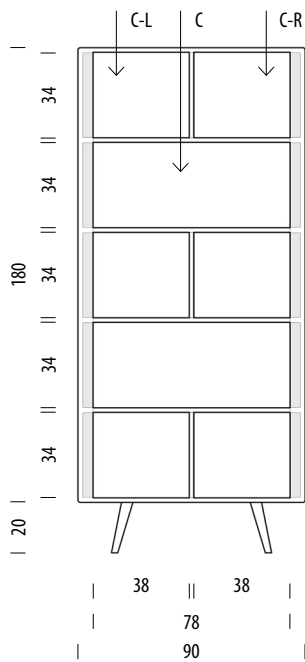

Item no. 063

Assembly 15 min / 2 persons

Internal storage	Width	Depth	Height
C-U	56	39	32
C-B	56	39	33,5
D	42	31	24

Ena shelf 196

Body Solid oak, Fronts MDF

Basic info

Design	Salih Teskeredžić
Product size	W: 60, D: 42, H: 196
Packaging	W: 64, D: 46, H: 180
Volume	0,53 m ³
Net weight	54,5 kg
Gross weight	58,5 kg

Item no. 064

Assembly 20 min / 2 persons

Internal storage	Width	Depth	Height
C-U	56	39	32
C-B	56	39	33,5
D	42	31	24

Ena room divider

Body Solid oak, Fronts MDF

Basic info

Design	Salih Teskeredžić
Product size	W: 90, D: 35, H: 200
Packaging	W: 94, D: 39, H: 184
Volume	0,68 m ³
Net weight	46,3 kg
Gross weight	52,2 kg

Item no. 080

Assembly 15 min / 2 persons

Internal storage	Width	Depth	Height
C-L (each)	42	31,5	34
C-R (each)	42	31,5	34
C	86	31,5	34

Ena wardrobe

Body Solid oak, Fronts MDF

Basic info

Design	Salih Teskeredžić
Product size	W: 90, D: 55, H: 200
Packaging	W: 94, D: 59, H: 184
Volume	1,02 m ³
Net weight	89,9 kg
Gross weight	98,2 kg

Product size W: 90, D: 42, H: 45

Packaging W: 96, D: 46, H: 28

Volume 0,12 m³

Net weight 19 kg

Gross weight 21,5 kg

Item no. 07E

Assembly 15 min / 2 persons

Internal storage	Width	Depth	Height
C	42	39	21