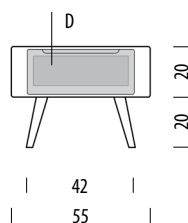

Ena nightstand 55 - 1 drawer

Body Solid oak, Fronts MDF

Version: 7-1-2022

Basic info

Design	Salih Teskeredžić
Product size	W: 55, D: 42, H: 40
Packaging	W: 59, D: 46, H: 24
Volume	0,07 m³
Net weight	15 kg
Gross weight	16,9 kg

Item no. 044

Assembly 20 min / 1 person

Internal storage	Width	Depth	Height
D	37	32	12