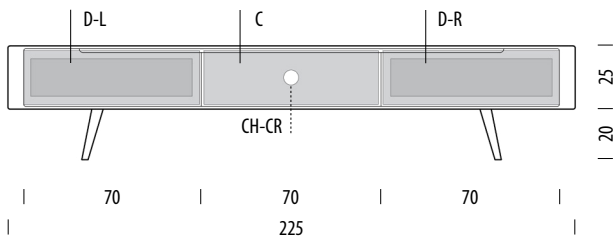

Basic info

Design Salih Teskeredžić

Product size W: 225, D: 42, H: 45

Packaging W: 232, D: 46, H: 28

Volume 0,30 m³

Net weight 40 kg

Gross weight 44,4 kg

Item no. 154