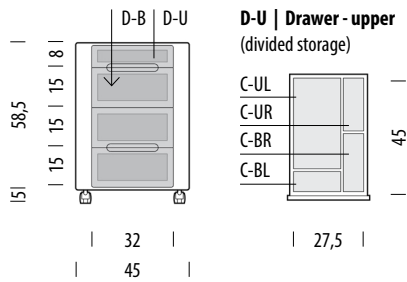

Ena office drawer

Body Solid oak, Fronts MDF

Basic info

Design Salih Teskeredžić

Product size W: 45, D: 55, H: 63,5

Packaging W: 49, D: 59, H: 64

Volume 0,19 m³

Net weight 36,8 kg

Gross weight 39,8 kg

Item no. 07C

Assembly 5 min / 2 persons

Internal storage	Width	Depth	Height
D-B (each)	27,5	45	11

Drawer - upper (divided storage)

Internal storage	Width	Depth	Height
C-UL	18,5	36	5
C-UR	8	21	5
C-BR	8	23	5
C-BL	18,5	8	5