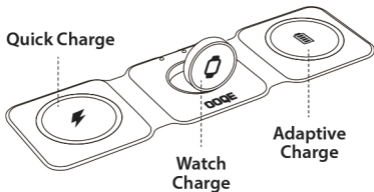

OOQE®

QCharge Pro

Product Layout

Smartphone / Oordopjes

(Adaptive Charge: Smartphone: 5W / Oordopjes: 3W)

Type-C interface

Smartphone

(15W Magnetic Quick Charge)

Product specificaties

- Materiaal: ABS + siliconen
- Afmetingen: 247*74.5*7.5mm
- Interface: USB-C
- Input: 9V-2A,12V-2A
- Smartphone Output: 5W/7.5W/10W/15W
- Apple Watch Output: 2.5W
- Draadloze oordopjes Output: 3W
- Compatibiliteit: Werkt met alle smartphones en draadloze oordopjes met een draadloos oplaadfunctie volgens het Qi standaard. Let op: Het Watch Charge station is alleen geschikt voor de Apple Watch.

Inhoud pakket

- OOQE QCharge Pro 3-in-1 draadloze oplader
- USB-C oplaadkabel
- Handleiding

Gebruiksaanwijzing

Stop de meegeleverde USB-C kabel in de USB-C poort van de QCHARGE PRO. Bevestig het andere uiteinde van de kabel in een CE gecertificeerde adapter. Wanneer je het Quick Charge station wilt gebruiken is het van belang dat er genoeg vermogen is. Gebruik hiervoor een snellader van 20 Watt of meer. Voor het opladen van een smartwatch op het Watch Charge station of draadloze oordopjes op het Adaptive Charge station is een normale oplader ook voldoende.

Adaptive Charge:

Station voor draadloze oordopjes (3 Watt)
& smartphone (5 Watt)

Plaats de case van je draadloze oordopjes op het Adaptive Charge station. Let op: deze dient wel een draadloze oplaadfunctie te hebben. Je kunt hier ook je smartphone plaatsen. De smartphone wordt met een normale snelheid opgeladen. De Adaptive Charge past zich aan aan het apparaat dat wordt opgeladen. Het levert een vermogen van 3 Watt voor draadloze oordopjes en 5 Watt voor je mobiele telefoon. Dit zorgt voor een lange levensduur van de batterij van je apparaten. Ideaal om je mobiele telefoon 's nachts of wanneer je de tijd hebt op te laden. Wil je je smartphone toch sneller opladen, plaats het dan op het Quick Charge station. Wanneer de apparaten volledig zijn opgeladen haal je ze er vanaf.