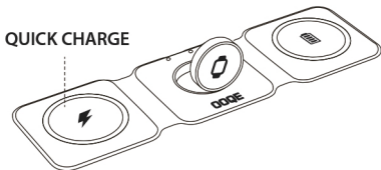

Gebruiksaanwijzing

Stop de meegeleverde USB-C kabel in de USB-C poort van de QCHARGE PRO. Bevestig het andere uiteinde van de kabel in een CE gecertificeerde adapter. Wanneer je het Quick Charge station wilt gebruiken is het van belang dat er genoeg vermogen is. Gebruik hiervoor een snellader van 20 Watt of meer. Voor het opladen van een smartwatch op het Watch Charge station of draadloze oordopjes op het Adaptive Charge station is een normale oplader ook voldoende.

Quick Charge:
Station voor smartphone (15 Watt)

Plaats je smartphone op het Quick Charge station. Je telefoon wordt nu snel opgeladen. Wanneer het volledig is opgeladen, haal je je telefoon er vanaf. Let op: Gebruik een adapter met een snellaad functie van 20 Watt of meer om gebruik te maken van de Quick Charge functie.