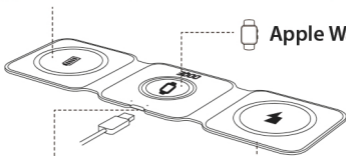

OOQE®

QCharge Pro

Product Layout

Smartphone / Oordopjes

(Adaptive Charge: Smartphone: 5W / Oordopjes: 3W)

Type-C interface

Smartphone

(15W Magnetic Quick Charge)

Product specificaties

- Materiaal: ABS + siliconen
- Afmetingen: 247*74.5*7.5mm
- Interface: USB-C
- Input: 9V-2A,12V-2A
- Smartphone Output: 5W/7.5W/10W/15W
- Apple Watch Output: 2.5W
- Draadloze oordopjes Output: 3W
- Compatibiliteit: Werkt met alle smartphones en draadloze oordopjes met een draadloos oplaadfunctie volgens het Qi standaard. Let op: Het Watch Charge station is alleen geschikt voor de Apple Watch.

Inhoud pakket

- OOQE QCharge Pro 3-in-1 draadloze oplader
- USB-C oplaadkabel
- Handleiding

Gebruiksaanwijzing

Stop de meegeleverde USB-C kabel in de USB-C poort van de QCHARGE PRO. Bevestig het andere uiteinde van de kabel in een CE gecertificeerde adapter. Wanneer je het Quick Charge station wilt gebruiken is het van belang dat er genoeg vermogen is. Gebruik hiervoor een snellader van 20 Watt of meer. Voor het opladen van een smartwatch op het Watch Charge station of draadloze oordopjes op het Adaptive Charge station is een normale oplader ook voldoende.