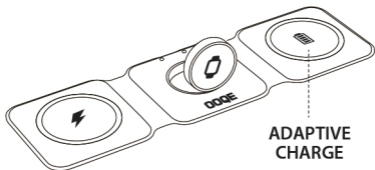

Inhoud pakket

- OOQE QCharge Pro 3-in-1 draadloze oplader
- USB-C oplaadkabel
- Handleiding

Gebruiksaanwijzing

Stop de meegeleverde USB-C kabel in de USB-C poort van de QCHARGE PRO. Bevestig het andere uiteinde van de kabel in een CE gecertificeerde adapter. Wanneer je het Quick Charge station wilt gebruiken is het van belang dat er genoeg vermogen is. Gebruik hiervoor een snellader van 20 Watt of meer. Voor het opladen van een smartwatch op het Watch Charge station of draadloze oordopjes op het Adaptive Charge station is een normale oplader ook voldoende.

 **Quick Charge:**
Station voor smartphone (15 Watt)

Plaats je smartphone op het Quick Charge station. Je telefoon wordt nu snel opgeladen. Wanneer het volledig is opgeladen, haal je je telefoon er vanaf. Let op: Gebruik een adapter met een snellaad functie van 20 Watt of meer om gebruik te maken van de Quick Charge functie.

Adaptive Charge:

Station voor draadloze oordopjes (3 Watt)
& smartphone (5 Watt)

Plaats de case van je draadloze oordopjes op het Adaptive Charge station. Let op: deze dient wel een draadloze oplaadfunctie te hebben. Je kunt hier ook je smartphone plaatsen. De smartphone wordt met een normale snelheid opgeladen. De Adaptive Charge past zich aan aan het apparaat dat wordt opgeladen. Het levert een vermogen van 3 Watt voor draadloze oordopjes en 5 Watt voor je mobiele telefoon. Dit zorgt voor een lange levensduur van de batterij van je apparaten. Ideaal om je mobiele telefoon 's nachts of wanneer je de tijd hebt op te laden. Wil je je smartphone toch sneller opladen, plaats het dan op het Quick Charge station. Wanneer de apparaten volledig zijn opgeladen haal je ze er vanaf.