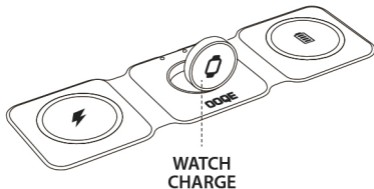

Watch Charge:

Station geschikt voor Apple Watch

Plaats je smartwatch op het Watch Charge station. Deze kan je er plat op leggen of het daarvoor bestemde compartiment omhoog halen en de watch er omheen doen. Wanneer de smartwatch volledig is opgeladen haal je het er vanaf.

Let op:

- Als er geen apparaten op de stations liggen, kan je de QCHARGE PRO beter uit het stopcontact verwijderen.
- Gebruik de meegeleverde kabel om op te laden.
- Aanbevolen: CE gecertificeerde USB-C adapter van minimaal 20 Watt.