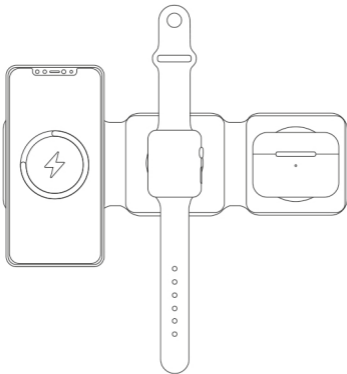

OOQE®

QCharge Pro

Product Layout

Smartphone / Oordopjes

(Adaptive Charge: Smartphone: 5W / Oordopjes: 3W)

Type-C interface

Smartphone

(15W Magnetic Quick Charge)

Product specificaties

- Materiaal: ABS + siliconen
- Afmetingen: 247*74.5*7.5mm
- Interface: USB-C
- Input: 9V-2A,12V-2A
- Smartphone Output: 5W/7.5W/10W/15W
- Apple Watch Output: 2.5W
- Draadloze oordopjes Output: 3W
- Compatibiliteit: Werkt met alle smartphones en draadloze oordopjes met een draadloos oplaadfunctie volgens het Qi standaard. Let op: Het Watch Charge station is alleen geschikt voor de Apple Watch.

Inhoud pakket

- OOQE QCharge Pro 3-in-1 draadloze oplader
- USB-C oplaadkabel
- Handleiding

Gebruiksaanwijzing

Stop de meegeleverde USB-C kabel in de USB-C poort van de QCHARGE PRO. Bevestig het andere uiteinde van de kabel in een CE gecertificeerde adapter. Wanneer je het Quick Charge station wilt gebruiken is het van belang dat er genoeg vermogen is. Gebruik hiervoor een snellader van 20 Watt of meer. Voor het opladen van een smartwatch op het Watch Charge station of draadloze oordopjes op het Adaptive Charge station is een normale oplader ook voldoende.

Adaptive Charge:

Station voor draadloze oordopjes (3 Watt)
& smartphone (5 Watt)

Plaats de case van je draadloze oordopjes op het Adaptive Charge station. Let op: deze dient wel een draadloze oplaadfunctie te hebben. Je kunt hier ook je smartphone plaatsen. De smartphone wordt met een normale snelheid opgeladen. De Adaptive Charge past zich aan aan het apparaat dat wordt opgeladen. Het levert een vermogen van 3 Watt voor draadloze oordopjes en 5 Watt voor je mobiele telefoon. Dit zorgt voor een lange levensduur van de batterij van je apparaten. Ideaal om je mobiele telefoon 's nachts of wanneer je de tijd hebt op te laden. Wil je je smartphone toch sneller opladen, plaats het dan op het Quick Charge station. Wanneer de apparaten volledig zijn opgeladen haal je ze er vanaf.