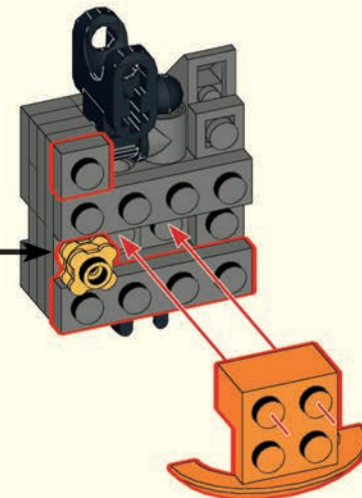

ASTRONAUT 宇航员

INTERSTELLAR MIGRATION PROGRAM

INTERSTELLAR
MIGRATION

核反应堆扭动发光
TORSION LUMINESCENCE OF NUCLEAR REACTOR

快拆式底座
QUICK DETACHABLE BASE

硬核半身透视
HARD CORE HALF BODY PERSPECTIVE

带有 ✦ 均为夜光件

1:1 标签长度比较

- 贴纸
- 旋转
- 小心

拆件器使用方法

步骤图解

4

5

6

7

8