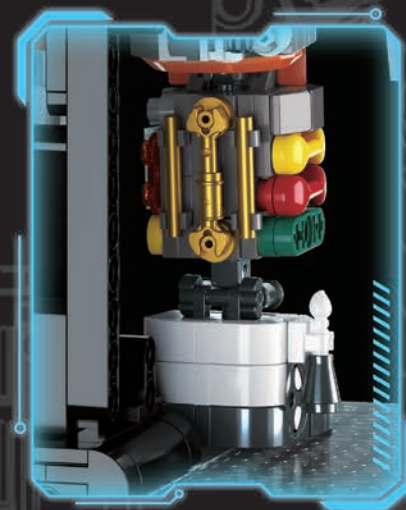

ASTRONAUT 宇航员

INTERSTELLAR MIGRATION PROGRAM

INTERSTELLAR
MIGRATION

核反应堆扭动发光
TORSION LUMINESCENCE OF NUCLEAR REACTOR

快拆式底座
QUICK DETACHABLE BASE

硬核半身透视
HARD CORE HALF BODY PERSPECTIVE

带有 ✦ 均为夜光件

1:1 标签长度比较