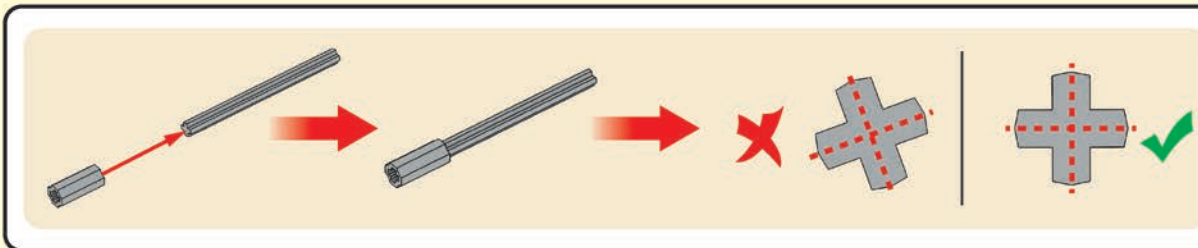

ASTRONAUT 宇航员

INTERSTELLAR MIGRATION PROGRAM

INTERSTELLAR
MIGRATION

核反应堆扭动发光
TORSION LUMINESCENCE OF NUCLEAR REACTOR

快拆式底座
QUICK DETACHABLE BASE

硬核半身透视
HARD CORE HALF BODY PERSPECTIVE

带有 ✦ 均为夜光件

1:1 标签长度比较