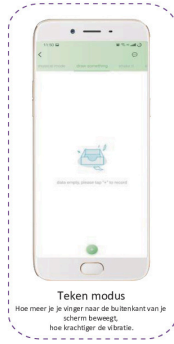

Beknopte handleiding

Toont gekoppelde apparaten