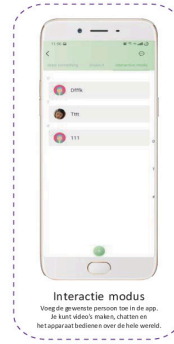

Toont gekoppelde apparaten