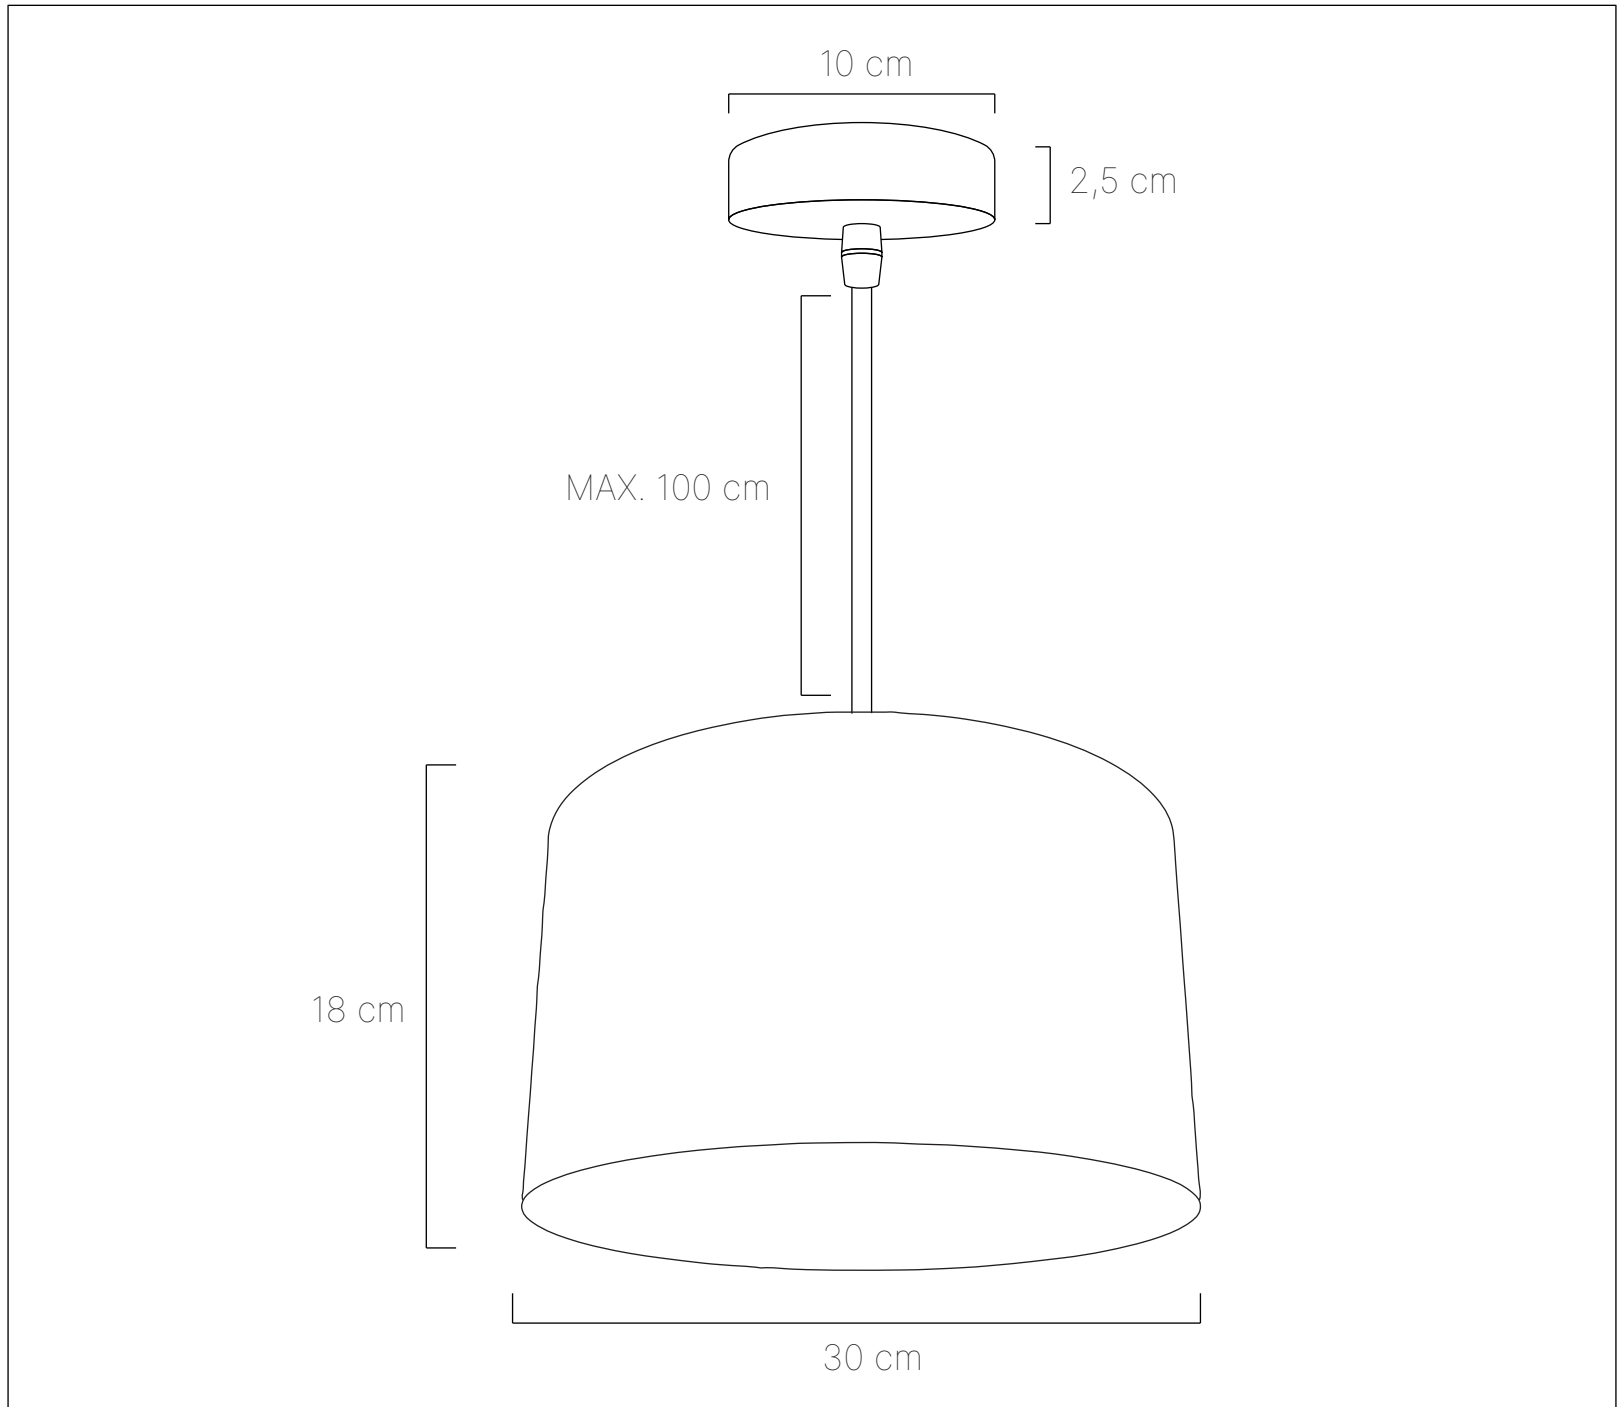

INSTRUCTION MANUAL

Children light

LLN800000C002 LLN800000C003 LLN800000C004 LLN800000C005 LLN800000C006
LLN800000C007 LLN800000C008 LLN800000C009 LLN800000C010 LLN800000C011
LLN800000C037 LLN800000C038 LLN800000C039 LLN800000C153 LLN800000C155
LLN800000C195 LLN800000C197 LLN800000C198 LLN800000C199 LLN800000C200
LLN800000C201

CE IP 20   MAX. 60W E27 CAP

50 Hz 220V~ 240V~ Ta: -24 ~45°C   

More info? www.olucia.com
Made in P.R.C

2 YEAR WARRANTY

Olucia

Olucia
Kernreactorstraat 17
3903 LG Veenendaal
Netherlands