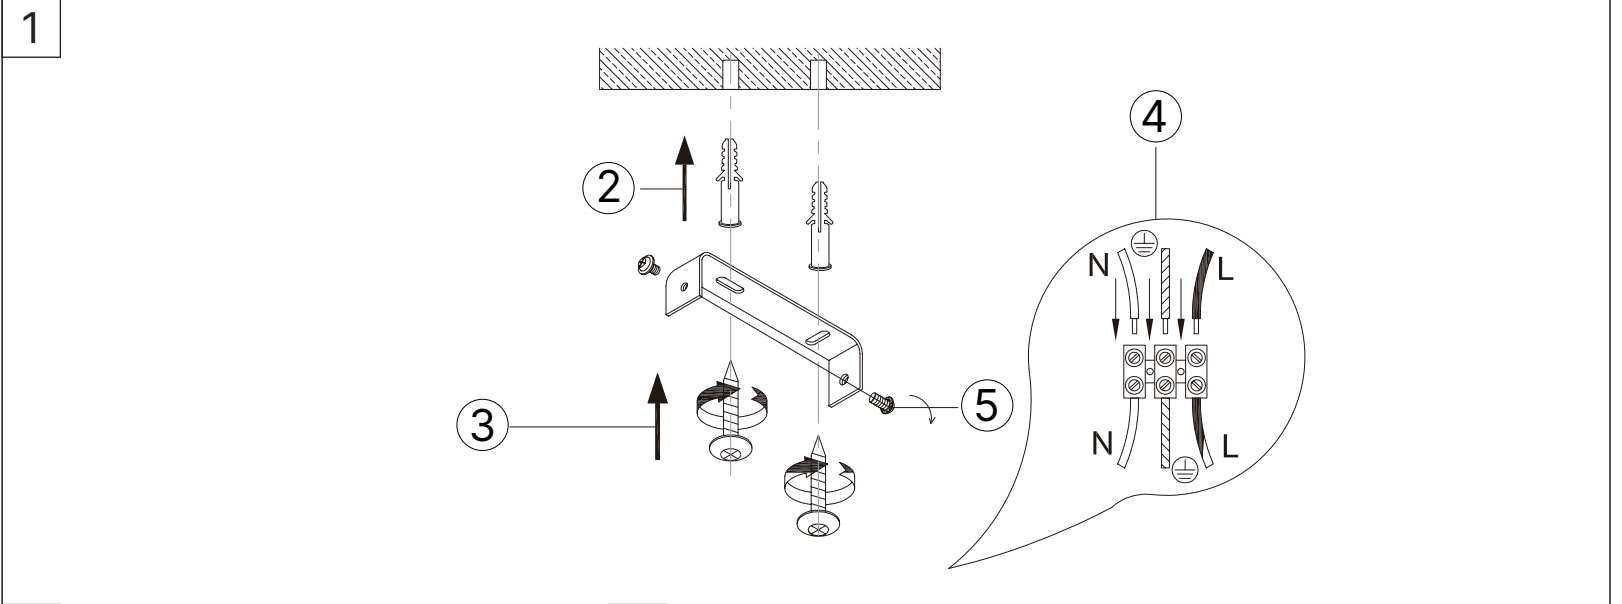

INSTRUCTION MANUAL

Children light

LLN800000C002 LLN800000C003 LLN800000C004 LLN800000C005 LLN800000C006
LLN800000C007 LLN800000C008 LLN800000C009 LLN800000C010 LLN800000C011
LLN800000C037 LLN800000C038 LLN800000C039 LLN800000C153 LLN800000C155
LLN800000C195 LLN800000C197 LLN800000C198 LLN800000C199 LLN800000C200
LLN800000C201

Ⓑ

DIMENSION DRAWING

- NL WAARSCHUWING!** Lees de veiligheidsinstructies voor dat u met de installatie begint!
EN WARNING! Read the safety instructions before starting the installation!
DE WARNUNG! Lesen Sie die Sicherheitsanweisungen, bevor Sie mit der Installation beginnen!
FR AVERTISSEMENT ! Lisez les consignes de sécurité avant de commencer l'installation !
ES ¡ADVERTENCIA! Lea las instrucciones de seguridad antes de comenzar la instalación.
IT ATTENZIONE! Leggere le istruzioni di sicurezza prima di iniziare l'installazione!
PT AVISO! Leia as instruções de segurança antes de iniciar a instalação!
FI VAROITUS! Lue turvaohjeet ennen asennuksen aloittamista!
DK ADVARSEL! Læs sikkerhedsanvisningerne, før du begynder installationen!
SE VARNING! Läs säkerhetsanvisningarna innan du påbörjar installationen!
NO ADVARSEL! Les sikkerhetsinstruksjonene før du starter installasjonen!

CE IP 20   MAX. 60W E27 CAP

50 Hz 220V~ 240V~ Ta: -24 ~45°C   

More info? www.olucia.com
Made in P.R.C

2 YEAR WARRANTY

Olucia

Olucia
Kernreactorstraat 17
3903 LG Veenendaal
Netherlands