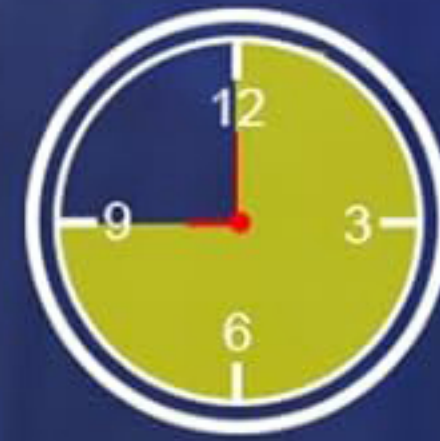

# TIMING-FUNCTIE

AAN/UIT op gespecificeerd tijdstip

1H

2H

9:00 AM