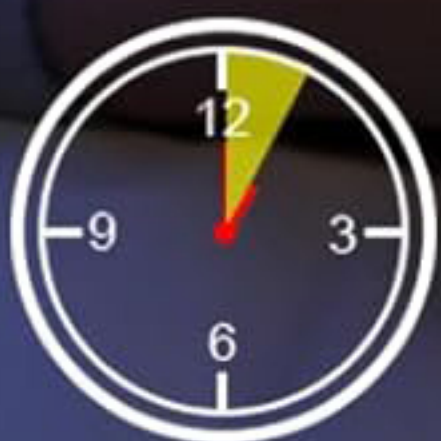

# TIMING-FUNCTIE

AAN/UIT op gespecificeerd tijdstip

1H

2H

9:00 AM