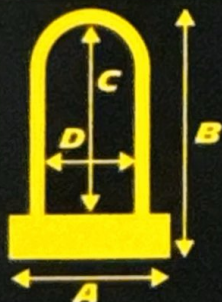

FR - ANTIVOL U
EN ACIER TREMPÉ
AVEC SUPPORT DE FIXATION

EN - U-LOCK
IN HARDENED STEEL
WITH BRACKET

INFORMATIONS

FR - L'antivol MICHELIN est spécialement étudié pour apporter une sécurité maximum à vos 2 roues: trottinettes et vélos électriques ou motos. L'anse réversible de diamètre 18mm à double verrouillage est en acier traité et spécialement étudié pour résister à une traction selon la norme. Par sa conception et sa robustesse, cet antivol a une résistance exceptionnelle aux agressions telles que le coupe-boulon, la masse, la scie ou toutes autres attaques. Sa serrure anti-perçage a une résistance maximum au crochetage.

INFORMATION

EN - The MICHELIN lock is specially designed to provide maximum security on your 2 wheels: scooters and electric bikes or motorcycles. The reversible 18 mm diameter shackle with double locking is made of hardened steel to withstand a tension in accordance with standards. Thanks to its design and ruggedness, this lock provides excellent protection against bolt-cutters, hammers, saws or other attacks. The anti-drilling cylinder provides maximum protection against lock picking.

FR - Attention, en cas de perte de vos clés, gardez toujours chez vous, une clé ou le numéro de code pour reproduction.

EN - Warning: always keep a spare key or the code number to duplicate your key in case of loss.