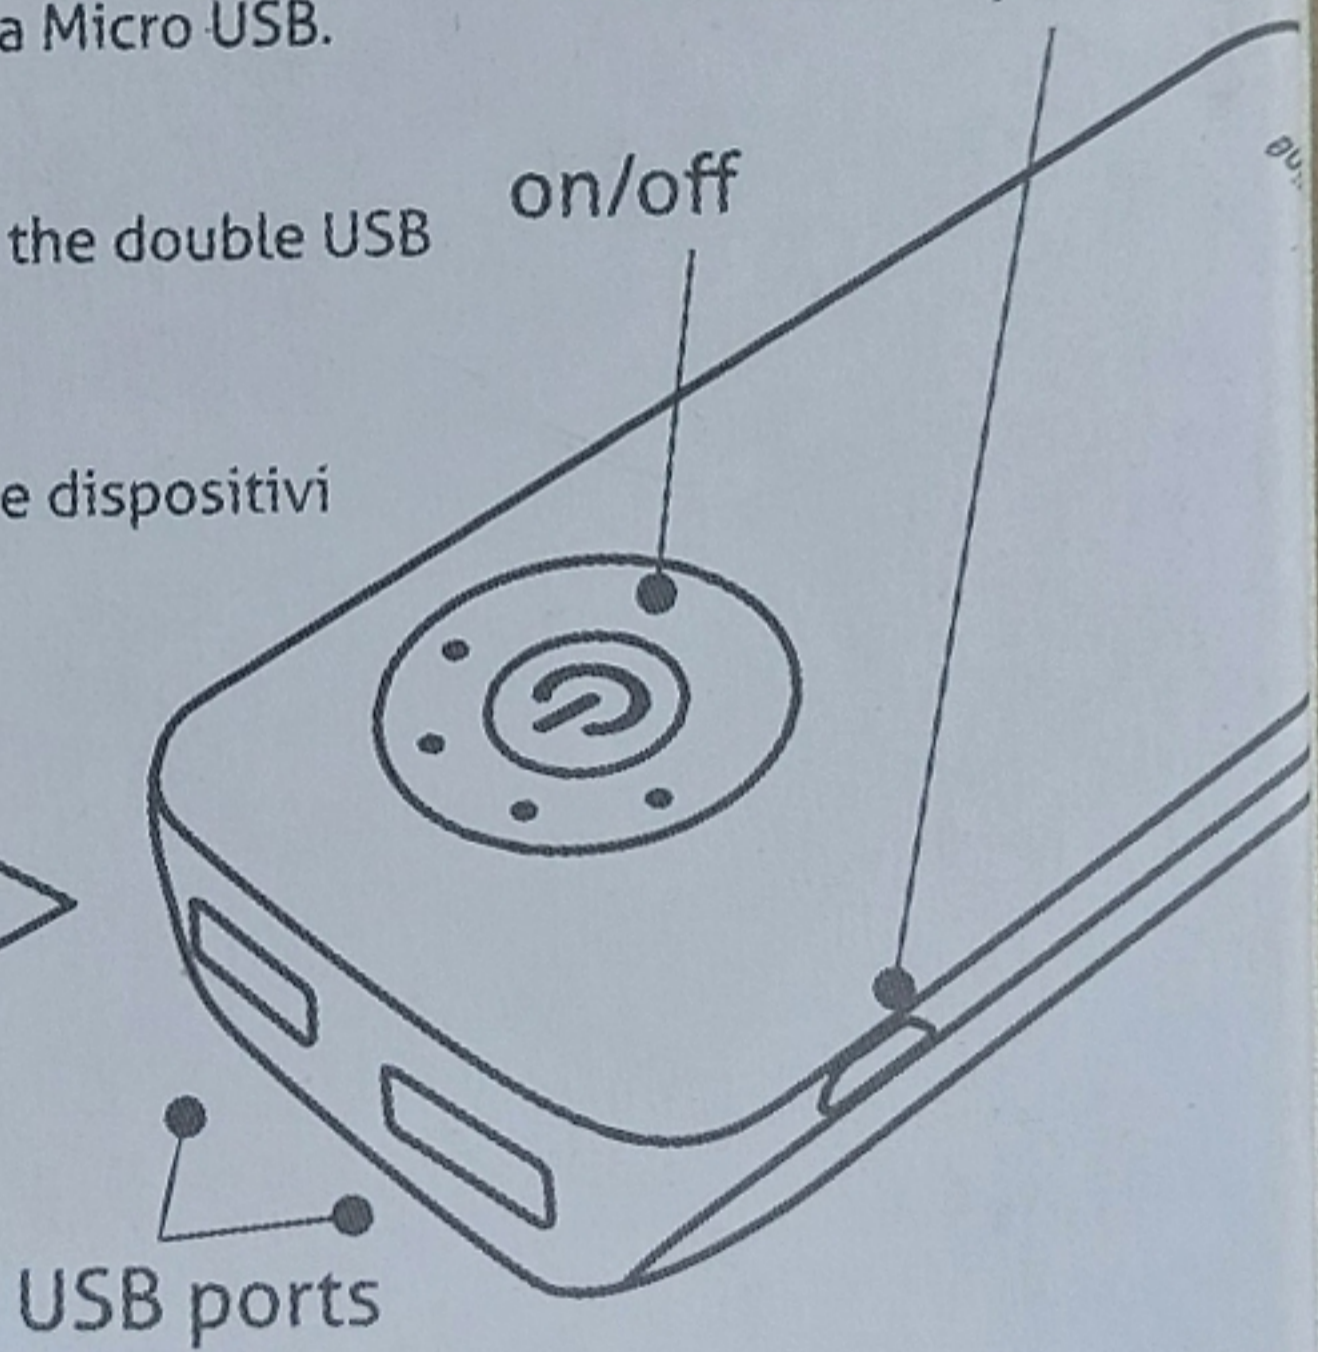

SCAN ME

SIMULTANEOUS RECHARGE: it can be recharged while the smartphone is being charged, with just one charger (one Micro USB data cable included)

RICARICA SIMULTANEA: può essere ricaricato mentre ricarichi il tuo telefono, con un unico caricabatterie (un cavo Micro USB incluso)

FAST CHARGE :

Charge of even the most power-hungry smartphones at maximum speed

CARICA VELOCE:

Carica alla massima velocità possibile anche degli smartphone più potenti

FAST RECHARGE:

Fast recharge of the portable charger thanks to the 2A input of the Micro USB port.

RICARICA VELOCE:

Carica veloce del caricabatterie portatile grazie ai 2A in entrata della porta Micro USB.

DOUBLE CHARGE :

It charges two devices thanks to the double USB port.

DOPPIA CARICA:

Carica contemporaneamente due dispositivi grazie alla doppia porta USB.

+ MICRO USB CABLE

Micro USB port

USE IT WITH YOUR SMARTPHONE'S USB CABLE
USALO COL CAVO USB DEL TUO TELEFONO

COMPATIBLE WITH: / COMPATIBILE CON:

iPhone

Smartphones

iPad

Tablets

iPod

MP3 Players

Is a percentage measured on a iPhone 5 (battery: 1440 mAh)
È una percentuale misurata su un iPhone 5 (batteria : 1440 mAh)

Before disposing of this pack go to:
Prima di smaltire questa confezione vai su:
FRIEND-OF-NATURE.COM

CELLULAR ITALIA S.P.A.

Via Lambrakis 1/A
42122 Reggio Emilia, Italy
www.cellularline.com

MADE IN CHINA

FREPOWER4400B

8 018080 219566

R0115

1015