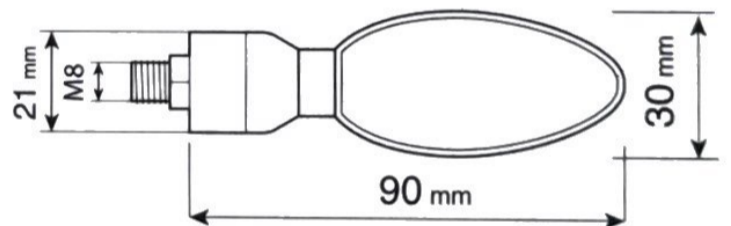

KINESIS HALO

-  Indicatori di direzione a lampadina
-  Bulb corner lights
-  Indicateurs latéraux
-  Blinkerlampen
-  Indicadores de dirección

Filo colorato - Colored cable - Câble coloré - Farbiges Kabel - Cable de color

LOT N° 42131

Made in China

Art. 90079

Nero - Black