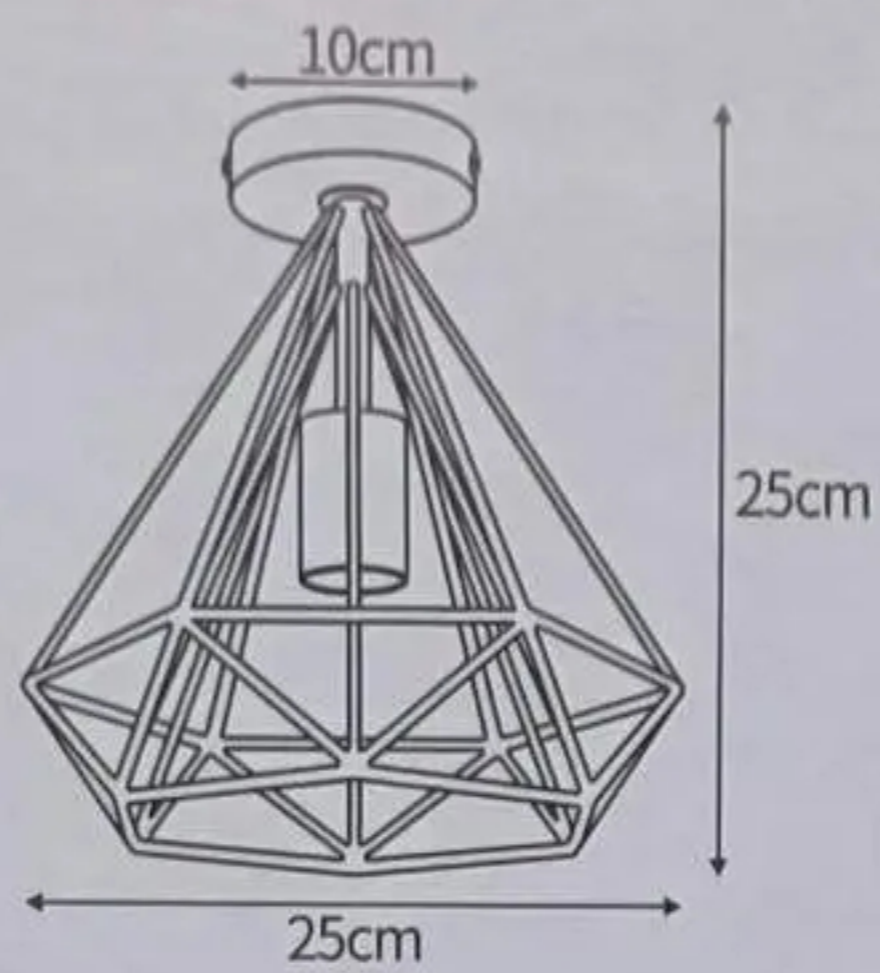

ПОТОЛОЧНЫЙ СВЕТИЛЬНИК

1*E27-Max.60W

230V / 50—60Hz

⊕ class I