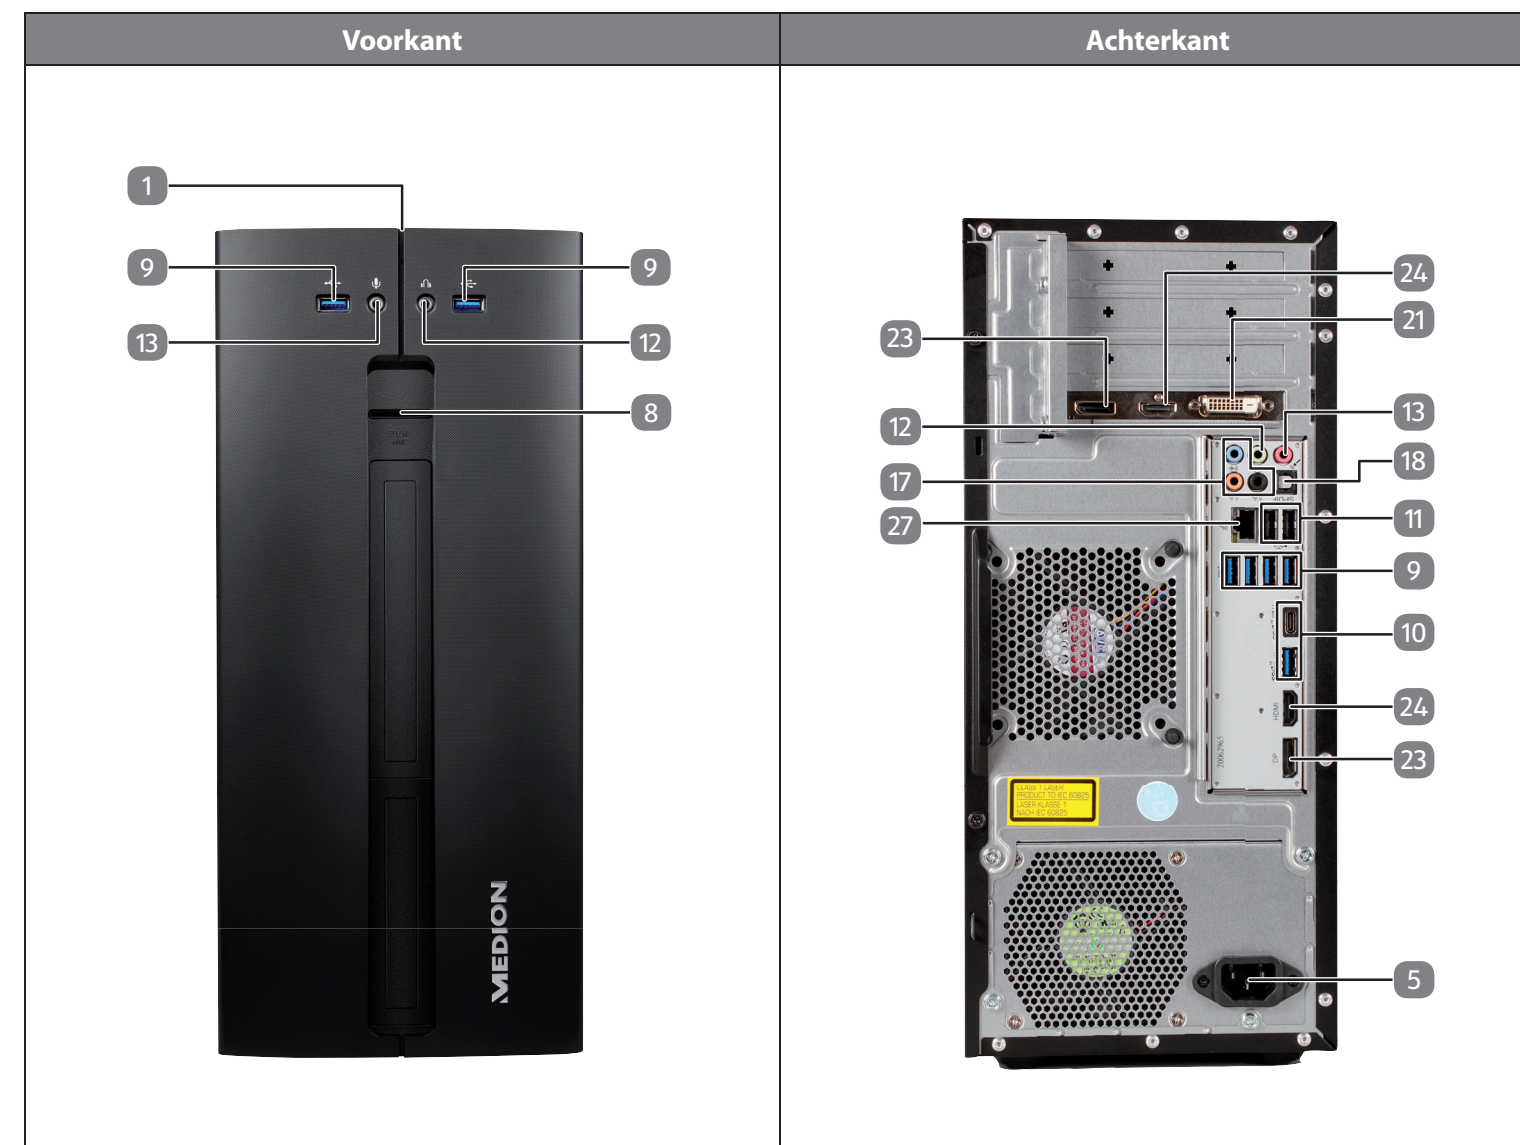

Overzicht van de aansluitingen

POS	Beschrijving van de componenten
1	Aan-uitschakelaar/controlelampje
5	Stroomvoorziening (netsnoeraansluiting en netschakelaar - Optioneel)
8	Kaartlezer
9	USB 3.0-poorten
10	USB 3.1-poorten (Type A en C) - Optioneel
11	USB 2.0-poorten
12	Aansluiting voor hoofdtelefoon
13	Aansluiting voor microfoon
17	Surround (FS, RS, CS, SS) - Optioneel
18	Digitale audio-uitgang S/PIDF optisch/coaxiaal* - Optioneel
21	Monitoraansluiting DVI-D - Optioneel
23	DisplayPort - Optioneel
24	HDMI-aansluiting - Optioneel
27	Netwerk LAN (RJ-45)