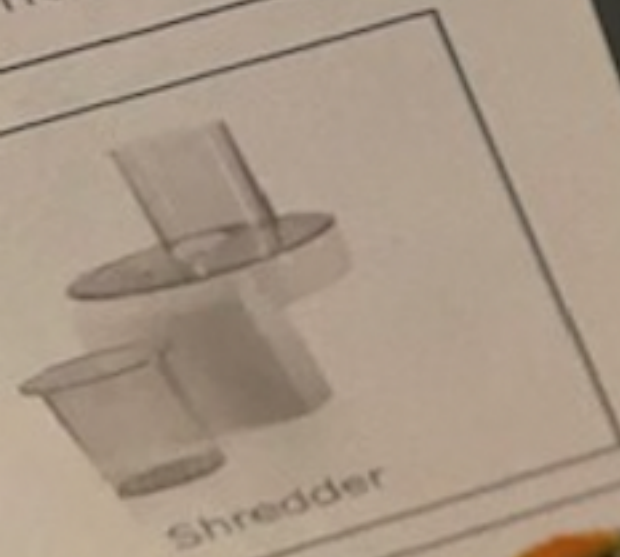

MUM 4

BOSCH

MUM48A1

220-240 V~ 50/60 Hz

⊕ Type: CNUM5ST

600 W

FD:

CE

035

hook

Shredder