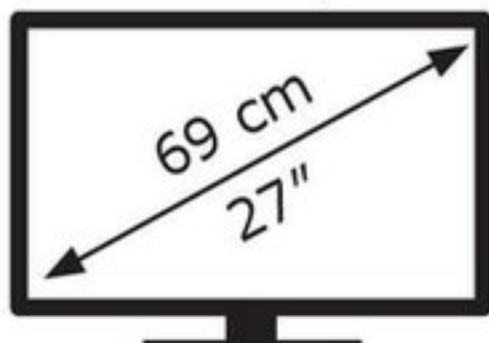

ENERGY

ASUS

VG279QM

26 kWh/1000h

ABCDEF **G**

33 kWh/1000h

1920 px

1080 px