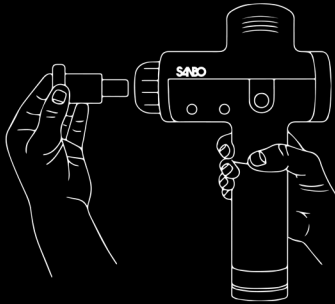

De SANBO Massage Gun Elite is ontworpen om jou te helpen al deze persoonlijke doelen te behalen.

SANBO

QUICK START

Pijnvrij bewegen eenvoudig gemaakt

1

Zet het apparaat aan

Zet de SANBO Massage Gun aan en uit door de knop aan de onderkant op ON te zetten.

Het lampje rondom de accu gaat branden. Zet de massage gun aan door de middelste knop op het scherm van de massage gun in te houden

2

Kies de juiste stand

Schakel tussen 30 verschillende snelheidsstanden door op de + en - knoppen op de achterkant van de SANBO Massage Gun te klikken.

3 Kies het juiste opzetstuk

Kies het juiste opzetstuk voor het type massage. Het opzetstuk "duw" je in de massage gun. Bij het vervangen van opzetstuk mag er hard getrokken worden.

4 Snelheid aanpassen

Kies de gewenste snelheid door de + en - knoppen in te drukken.