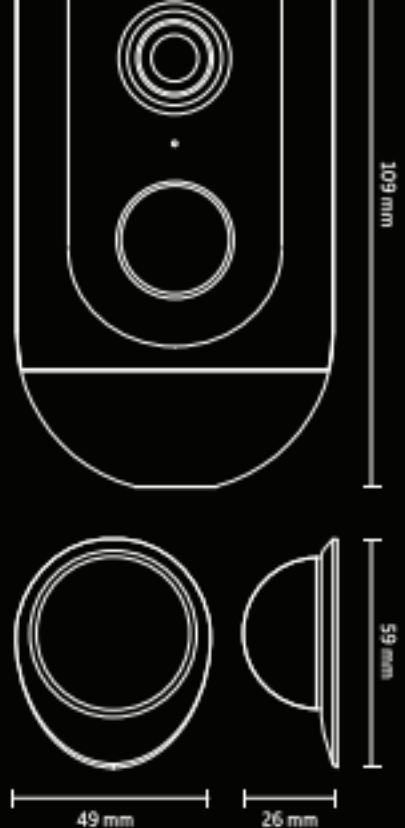

- range: up to 5 meter
- detection angle: 90°
- view angle: 125°
- night vision
- cloud storage (optional)
- micro sd card (max. 128 GB)
- two way audio
- cable length: 1m
- user manuals

IP65