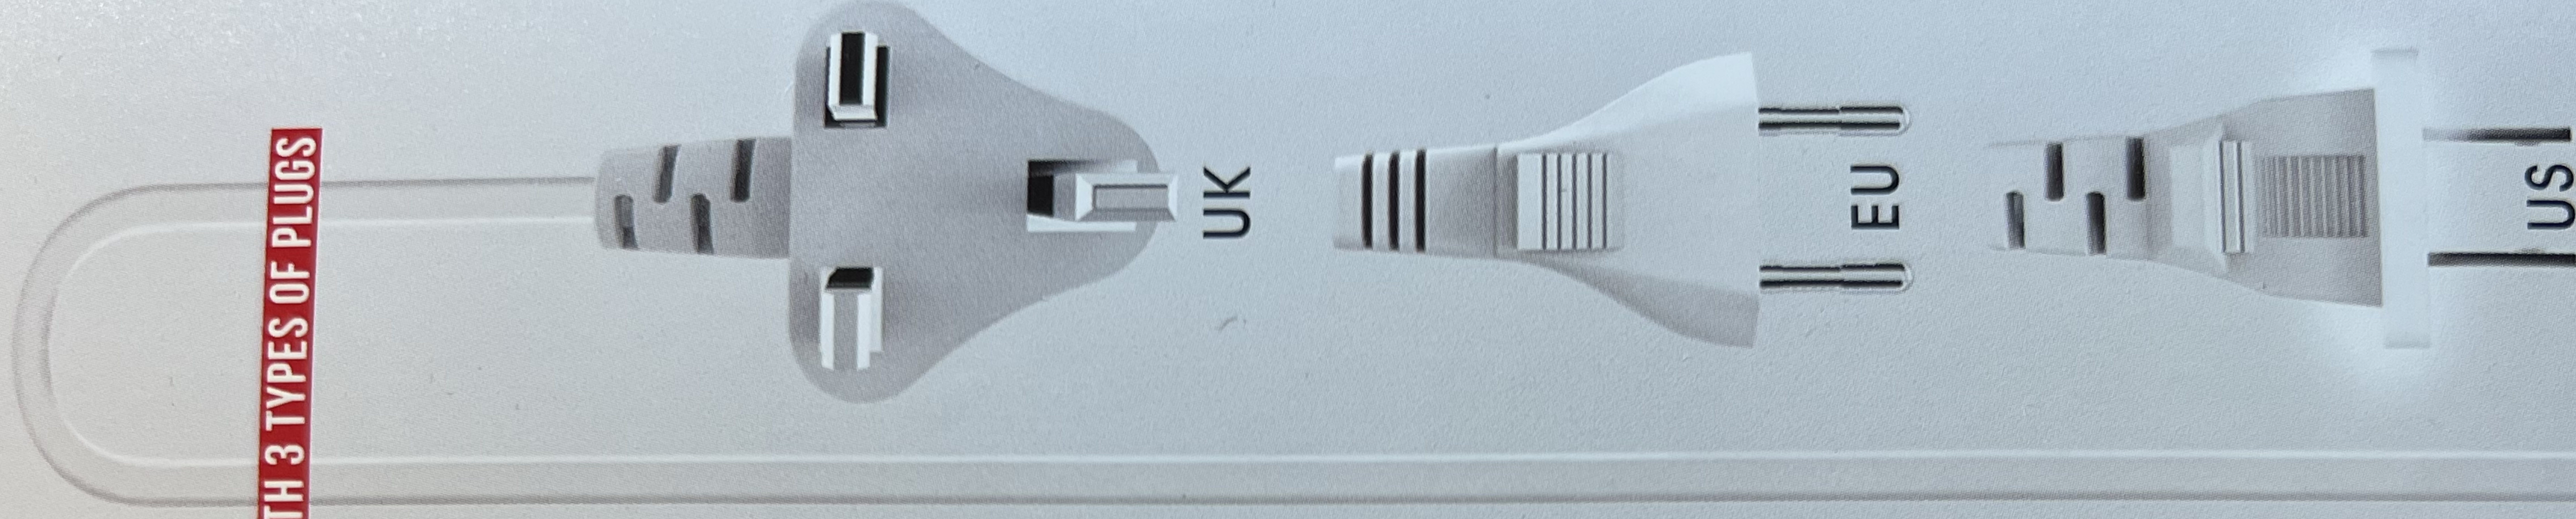

LIGHT OFF

WORKING

HALO OF LED LIGHT

WITH 3 TYPES OF PLUGS

-  Deze multifunctionele LED-lamp snellader zorgt voor zacht licht om uw ogen te beschermen en tegelijkertijd kunnen 4 apparaten opgeladen worden
-  This multifunctional LED lamp fast charger provides soft light to protect the eyes, while charging 4 devices at the same time
-  Dieses multifunktionale LED-Lampen-Schnellladegerät bietet weiches Licht zum Schutz die Augen, während 4 Geräte gleichzeitig geladen werden
-  Ce chargeur rapide multifonctions de lampes à LED fournit une lumière douce tout en protégeant les yeux et en chargeant 4 appareils en même temps

FEATURES

- 4 USB ports, stable charging
- Automatic Identification (AUTO-ID)
- 12 Adjustable beads
- Low light attenuation
- Low power consumption, high efficiency
- High transparent milky PC
- Efficient energy conversion

TECHNICAL INFORMATION

On/Off button: Press	LED Quantity: 12PCs x 0.2W
Color Temperature: 6500K	Input: AC100 - 240V
Luminance: 310lm	Output: DC 5V 4.4A
LED Power: 2.4W Max	Shell Material: ABS + PC
Size: 158x112x51mm	Cable Length: 1.5 M