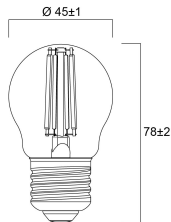

0029493

Fysiske gegevens

Lengte (mm)	78
Nominale diameter product (mm)	45
Gewicht (kg)	0.045

Verpakkingen

Type enkelvoudige verpakking	Karton
EAN code	5410288294933
Enkele lengte verpakking (cm)	9.5
Enkele breedte verpakking (cm)	5.0
Hoogte eenheidsverpakking (cm)	5.0
DUN14 (outer)	15410288294930
Eenheden per omdoos	6
Lengte omdoos (cm)	15.8
Breedte omdoos (cm)	10.7
Diepte omdoos (cm)	10.5

FOTOMETRISCHE GEGEVENS

TECHNISCHE TEKENINGS

ToLEDo Retro Ball Dimmable

ToLEDo RT Ball V5 ST DIM 470LM 827 E27 SL
0029493

0029493

5
kWh/1000h

2019/2015

SYLVANIA