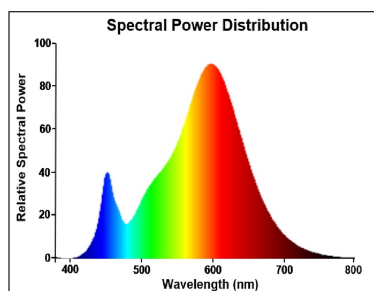

ToLEDo Retro Ball Dimmable

ToLEDo RT Ball V5 ST DIM 470LM 827 E27 SL

0029493

Fysiske gegevens

Lengte (mm)	78
Nominale diameter product (mm)	45
Gewicht (kg)	0.045

Verpakkingen

Type enkelvoudige verpakking	Karton
EAN code	5410288294933
Enkele lengte verpakking (cm)	9.5
Enkele breedte verpakking (cm)	5.0
Hoogte eenheidsverpakking (cm)	5.0
DUN14 (outer)	15410288294930
Eenheden per omdoos	6
Lengte omdoos (cm)	15.8
Breedte omdoos (cm)	10.7
Diepte omdoos (cm)	10.5

Veiligheidsgegevens

Optimale bedrijfsomstandigheden (°C)	-10-45
Reinigingsinstructies bij breuk	Nvt
Lamp voor speciaal toepassingen	Nee
Uitsluitend te gebruiken in droge toepassingen	Ja
Geschikt voor huishoudelijke verlichting	Ja
Veiligheidsmelding	Niet geschikt voor geheel gesloten armaturen

FOTOMETRISCHE GEGEVENS

TECHNISCHE TEKENINGS