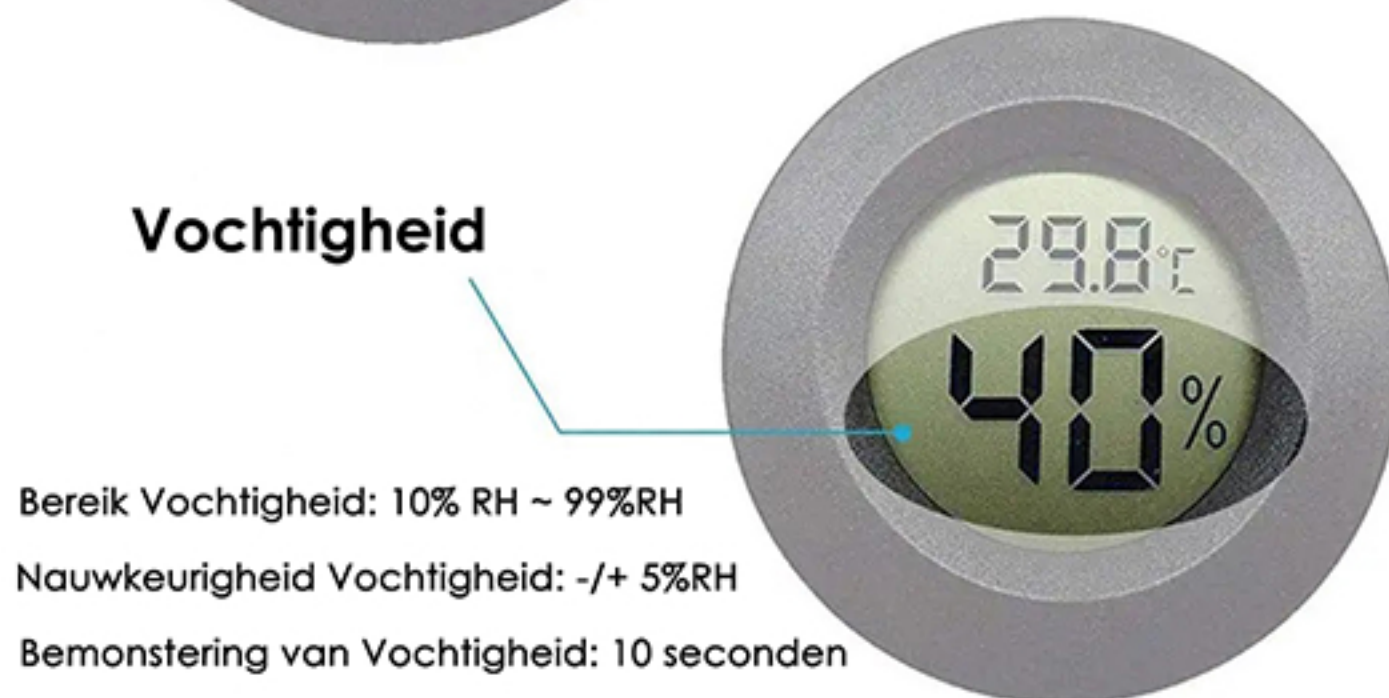

Let op:

- * Meegeleverde batterij gaat 6 maanden mee 1x LR44 Batterij (Inbegrepen)
- * De Temperatuur op de thermometer verandert elke 10 sec
- * De Temperatuur op de thermometer verandert als je hem vastpakt

°C & °F Schakelaar