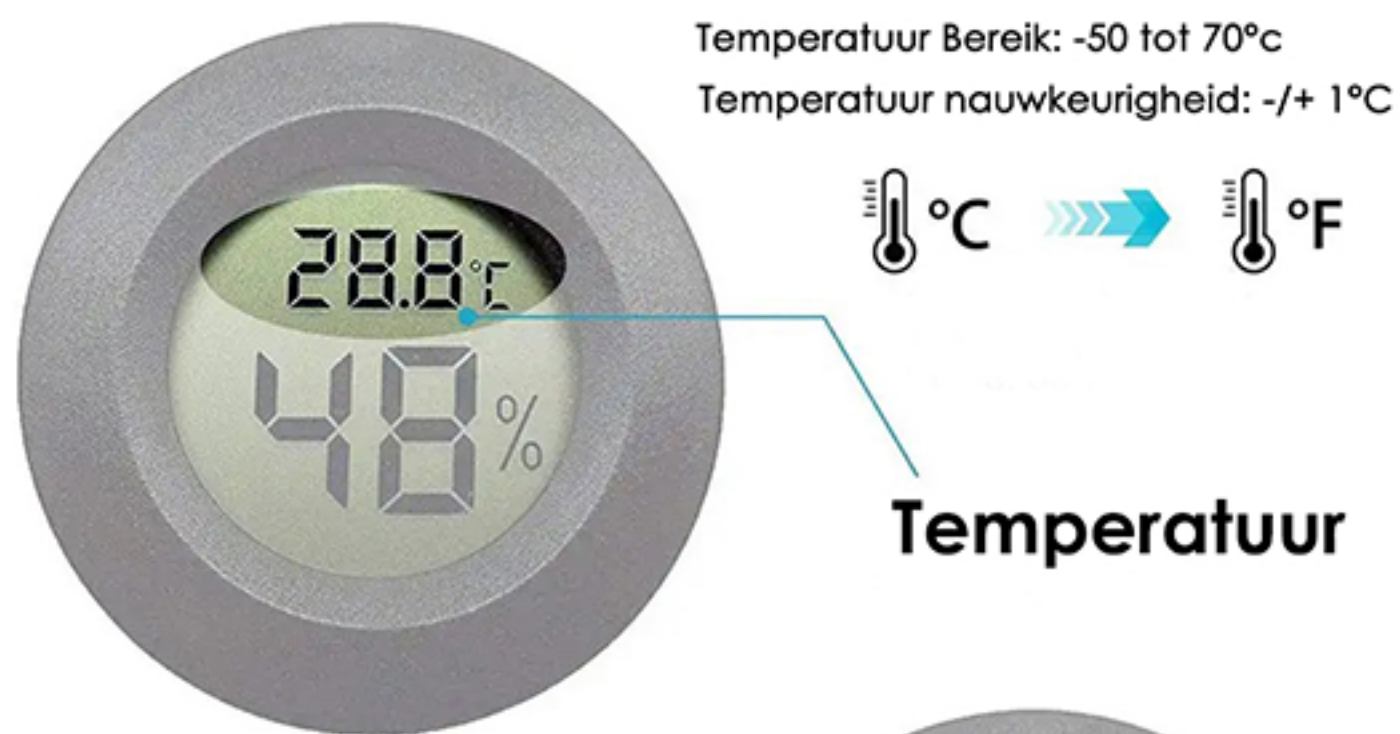

Let op:

- * Meegeleverde batterij gaat 6 maanden mee 1x LR44 Batterij (Inbegrepen)
- * De Temperatuur op de thermometer verandert elke 10 sec
- * De Temperatuur op de thermometer verandert als je hem vastpakt

°C & °F Schakelaar