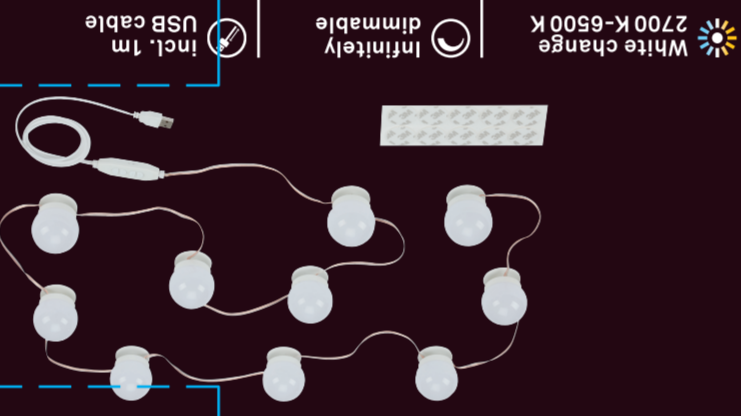

DC 5V max. 2A

White
White
Blanco
Blanco

BRILO®

BRILO®

BRILO®

HOLLYWOOD

SPIEGELLEUCHTE | MIRROR LAMP

BRILO®

HOLLYWOOD

SPIEGELLEUCHTE | MIRROR LAMP

LED
10x LED board
10x 60 lm

White change
2700 K-6500 K

Infinitely
dimnable

incl. 1m
USB cable

HOLLYWOOD

SPIEGELLEUCHTE | MIRROR LAMP