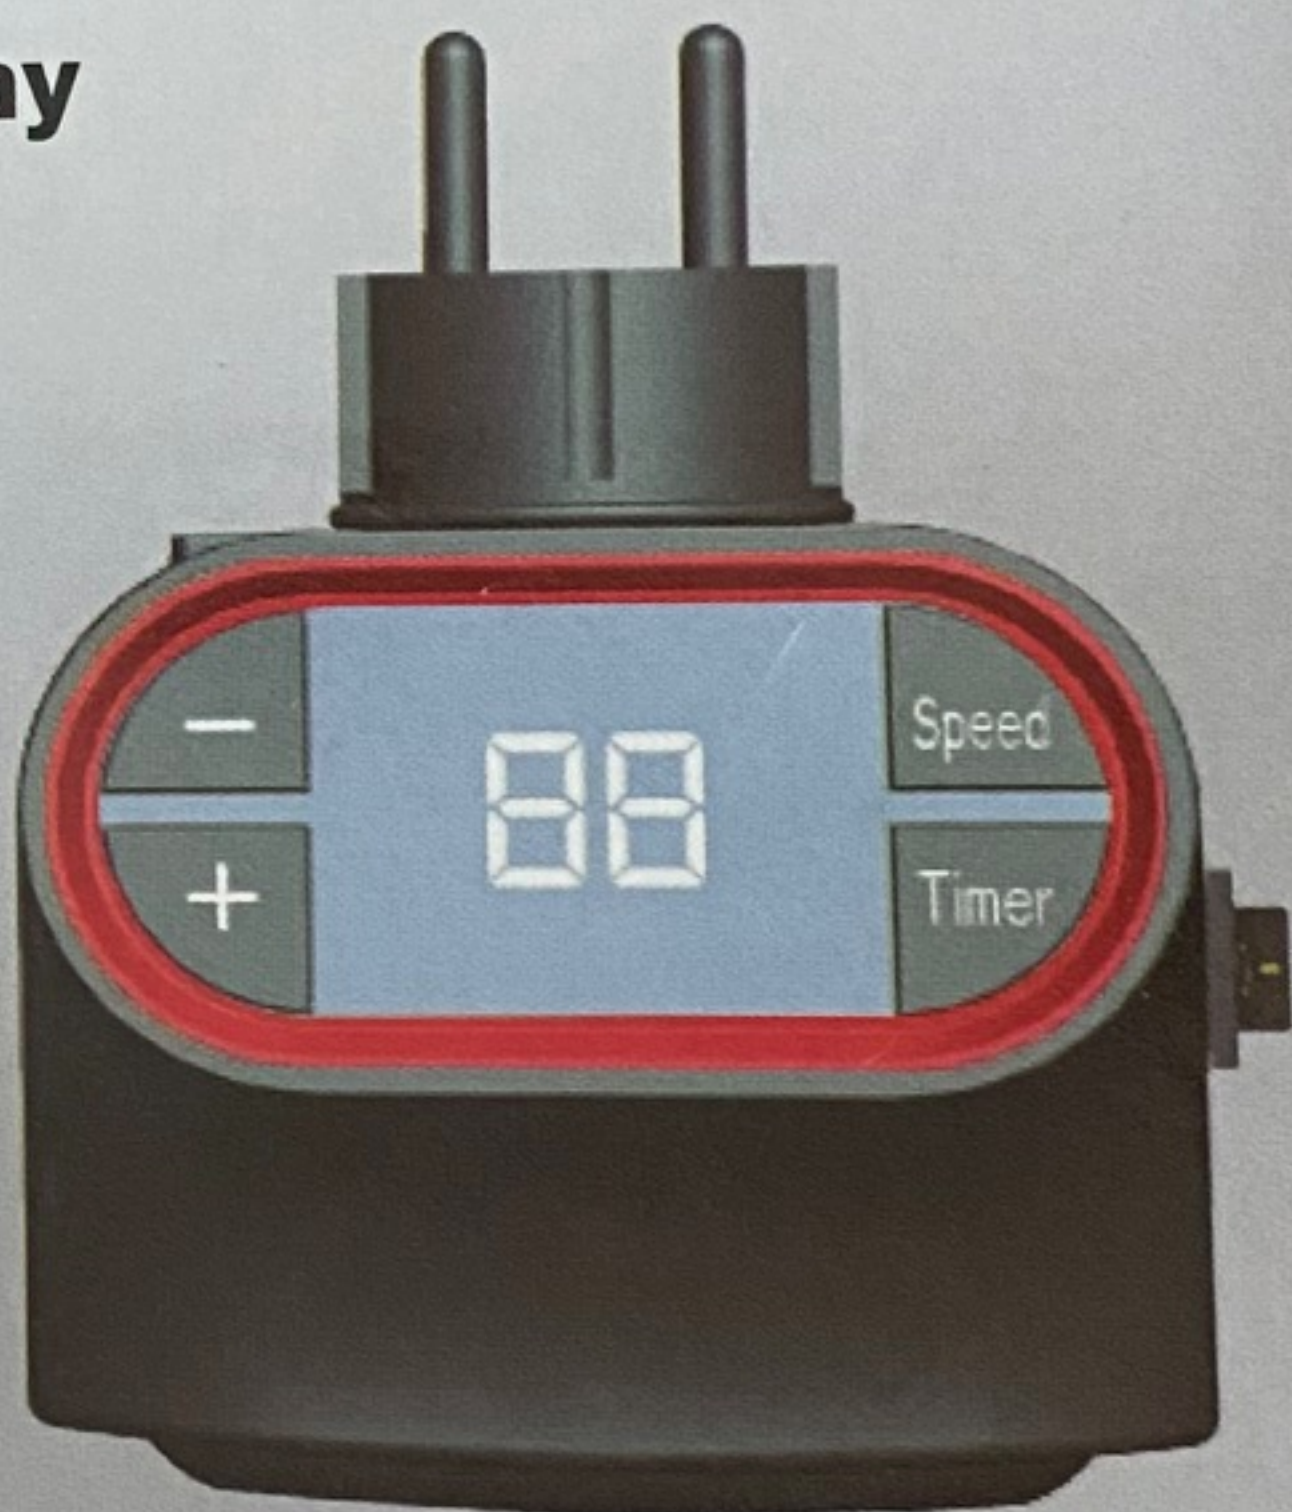

# HEATER COMPACT CHAUFFAGE COMPACT

**Digital temperature display**  
**Plug can be turned**  
**180° to fit anywhere!**

**Digitale temperatuur**  
**weergave**

**Stekker kan 180°**  
**draaien en past**  
**overal!**