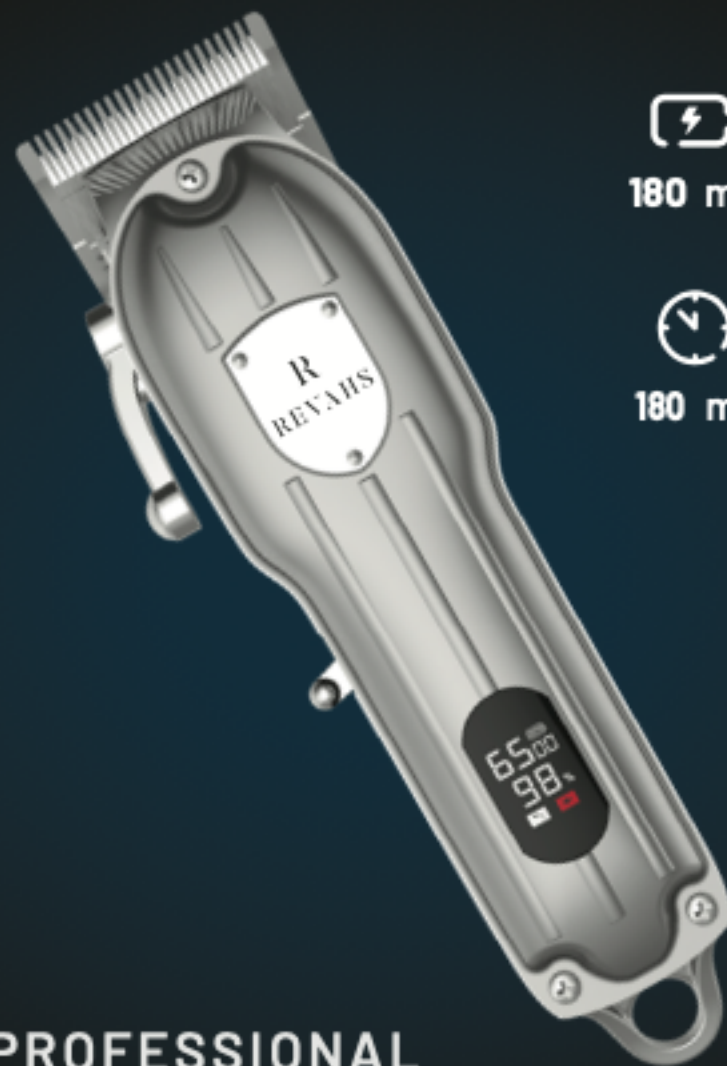

JM-103

REVAHS

PROFESSIONAL
HAIR
CLIPPER

www.revahs.nl
1e Oosterkade 8
8605 AA, Sneek
The Netherlands

HAIR CLIPPER
INPUT DC: 5V
POWER: 10W

MODEL NO : JM-103
BATTERY LIFE: 3H
MADE IN CHINA

JM-103

REVAHS

180 MIN TRIMMING
FULL RECHARGE IN
180 MIN

CORDLESS
USE

CHARGING
INDICATOR

Weight:
300g

JM-103

REVAHS

180 min

180 min

PROFESSIONAL
HAIR
CLIPPER

JM-103

PROFESSIONAL
HAIR
CLIPPER

- Volledig draadloos
- Lange accuduur van 3 uren
- Oplaadtijd van 3 uren
- Display met accuduur

- Completamente inalámbrico
- Batería de larga duración de 3 horas
- Recarga completa en 3 horas
- Pantalla con duración de la batería

- Completamente senza fili
- Lunga durata della batteria di 3 ore
- Ricarica completa in 3 ore
- Display con durata della batteria

- Completely wireless
- Long battery life of 3 hours
- Full recharge in 3 hours
- Display with battery life