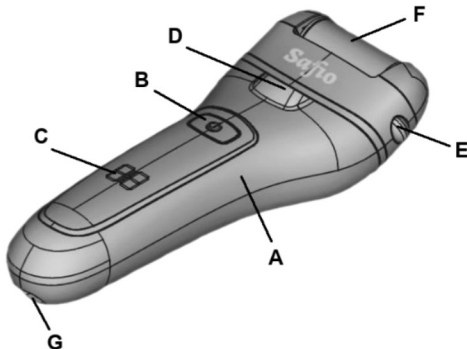

## SAFIO XV-7 EELTVERWIJDERAAR HANDLEIDING

### EELT VERWIJDEREN

**Dit product is ontworpen voor droge en ruwe huid van handen, voeten of hielen te verwijderen en mag niet op andere lichaamsdelen worden gebruikt.**

1. Zorg ervoor dat het apparaat voldoende is opgeladen.
2. Reinig en verzacht de huid 10 minuten in warm water en droog vervolgens de huid goed af voor het beste resultaat.
3. Draai de rolkop geleidelijk om de 2 a 3 seconden om in de droge en ruwe huidzone te blijven. Druk niet te hard, laat de rolkop zachtjes over de huid bewegen.
4. Als het gewenste resultaat bereikt is kan de huid afgespoeld worden, afgedroogd en ingesmeerd worden met verzachtende crème.
5. Reinig de rolkop na gebruik onder stromend water en laat het goed drogen. Bewaar het apparaat altijd op een droge en koele plaats.