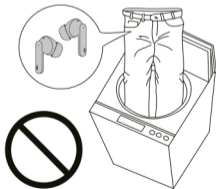

Tips voor gebruik

Lees voor gebruik deze handleiding goed door.

- Als de oordopjes worden opgeladen terwijl ze vochtig/nat zijn, kan dit schade aanbrengen aan de laadcontacten. Veeg het vocht af met een droge, zachte doek en laat het natuurlijk drogen voor het opladen.

- Laat de oordopjes niet in je zak wanneer je je kleren gaat wassen.