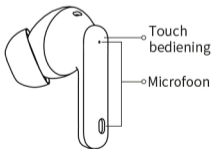

- Laat de oordopjes niet in je zak wanneer je je kleren gaat wassen.

Tips voor gebruik

▲ Wanneer 1 oordopje het niet doet, zijn de oordopjes niet aan elkaar gekoppeld.

oplossing:

Stap 1: Schakel bluetooth uit op je mobiel.

Stap 2: Doe beide oordopjes in de case en sluit de klep.

Stap 3: Haal de oordopjes uit de case en wacht 15 seconden, de oordopjes zullen automatisch met elkaar koppelen.

Product Details

Productgebruik

▲ Gebruik voor het opladen van de oplaadcase de meegeleverde oplaadsnoer. Gebruik voor het opladen geen snellader of een USB adapter met meer dan 5V 1A vermogen.