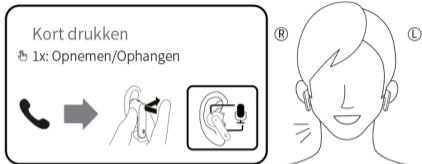

Bel Functies