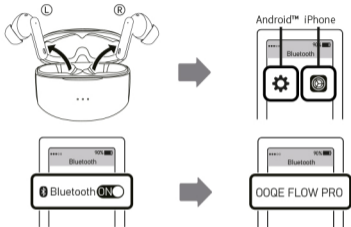

▲ Laadt de oplaadcase op voordat je de oordopjes voor het eerst gaat gebruiken.

● Het witte indicatorlichtje op de oplaadcase knippert wanneer de case aan het opladen is. Wanneer het volledig opgeladen is, zal het lichtje stoppen met knipperen en aan blijven.

● Het witte indicatorlichtje zal aan blijven wanneer de oordopjes worden opgeladen. Nadat de oordopjes volledig zijn opgeladen, zal het indicatorlichtje uitgaan.

Aanzetten

1. Open de klep van de case, de oordopjes zullen automatisch aangaan.
2. Om handmatig aan te zetten houd je beide oordopjes 3s ingedrukt.

Uitzetten

1. Doe de oordopjes in de case en sluit deksel, ze gaan automatisch uit.
2. Om handmatig uit te zetten houd je beide oordopjes 5s ingedrukt.

Bluetooth verbinding

Haal de oordopjes uit de case, vindt "OOQE FLOW PRO" op je mobiel en druk erop om te verbinden.

Hoe te dragen

Doe de oordopjes in je oren en wiebel ze licht heen en terug tot ze goed zitten. Let erop dat je hierbij de touch bediening (zie bldz 5) niet aanraakt.

Advanced Touch Control: Bediening Links