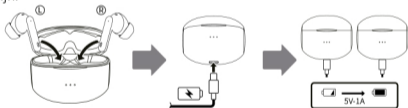

Opladen oordopjes

Doe de oordopjes in de oplaadcase om op te laden wanneer ze leeg zijn.