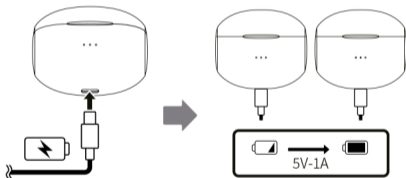

Productgebruik

▲ Gebruik voor het opladen van de oplaadcase de meegeleverde oplaadsnoer. Gebruik voor het opladen geen snellader of een USB adapter met meer dan 5V 1A vermogen.

▲ Laadt de oplaadcase op voordat je de oordopjes voor het eerst gaat gebruiken.

● Het witte indicatorlichtje op de oplaadcase knippert wanneer de case aan het opladen is. Wanneer het volledig opgeladen is, zal het lichtje stoppen met knipperen en aan blijven.

● Het witte indicatorlichtje zal aan blijven wanneer de oordopjes worden opgeladen. Nadat de oordopjes volledig zijn opgeladen, zal het indicatorlichtje uitgaan.

Aanzetten

1. Open de klep van de case, de oordopjes zullen automatisch aangaan.
2. Om handmatig aan te zetten houd je beide oordopjes 3s ingedrukt.

Uitzetten

1. Doe de oordopjes in de case en sluit deksel, ze gaan automatisch uit.
2. Om handmatig uit te zetten houd je beide oordopjes 5s ingedrukt.