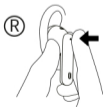

Lang drukken

- 👆 2sec: Volgend liedje
- 👆 2sec: Oproep weigeren