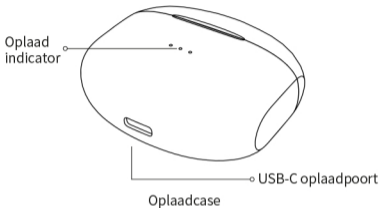

- Laat de oordopjes niet in je zak wanneer je je kleren gaat wassen.

Tips voor gebruik

▲ Wanneer 1 oordopje het niet doet, zijn de oordopjes niet aan elkaar gekoppeld.

oplossing:

Stap 1: Schakel bluetooth uit op je mobiel.

Stap 2: Doe beide oordopjes in de case en sluit de klep.

Stap 3: Haal de oordopjes uit de case en wacht 15 seconden, de oordopjes zullen automatisch met elkaar koppelen.

Product Details

Productgebruik

▲ Gebruik voor het opladen van de oplaadcase de meegeleverde oplaadsnoer. Gebruik voor het opladen geen snellader of een USB adapter met meer dan 5V 1A vermogen.