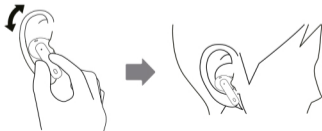

● Het witte indicatorlichtje zal aan blijven wanneer de oordopjes worden opgeladen. Nadat de oordopjes volledig zijn opgeladen, zal het indicatorlichtje uitgaan.

Aanzetten

1. Open de klep van de case, de oordopjes zullen automatisch aangaan.
2. Om handmatig aan te zetten houd je beide oordopjes 3s ingedrukt.

Uitzetten

1. Doe de oordopjes in de case en sluit deksel, ze gaan automatisch uit.
2. Om handmatig uit te zetten houd je beide oordopjes 5s ingedrukt.

Bluetooth verbinding

Haal de oordopjes uit de case, vindt "OOQE FLOW PRO" op je mobiel en druk erop om te verbinden.

Hoe te dragen

Doe de oordopjes in je oren en wiebel ze licht heen en terug tot ze goed zitten. Let erop dat je hierbij de touch bediening (zie bldz 5) niet aanraakt.

Advanced Touch Control: Bediening Links