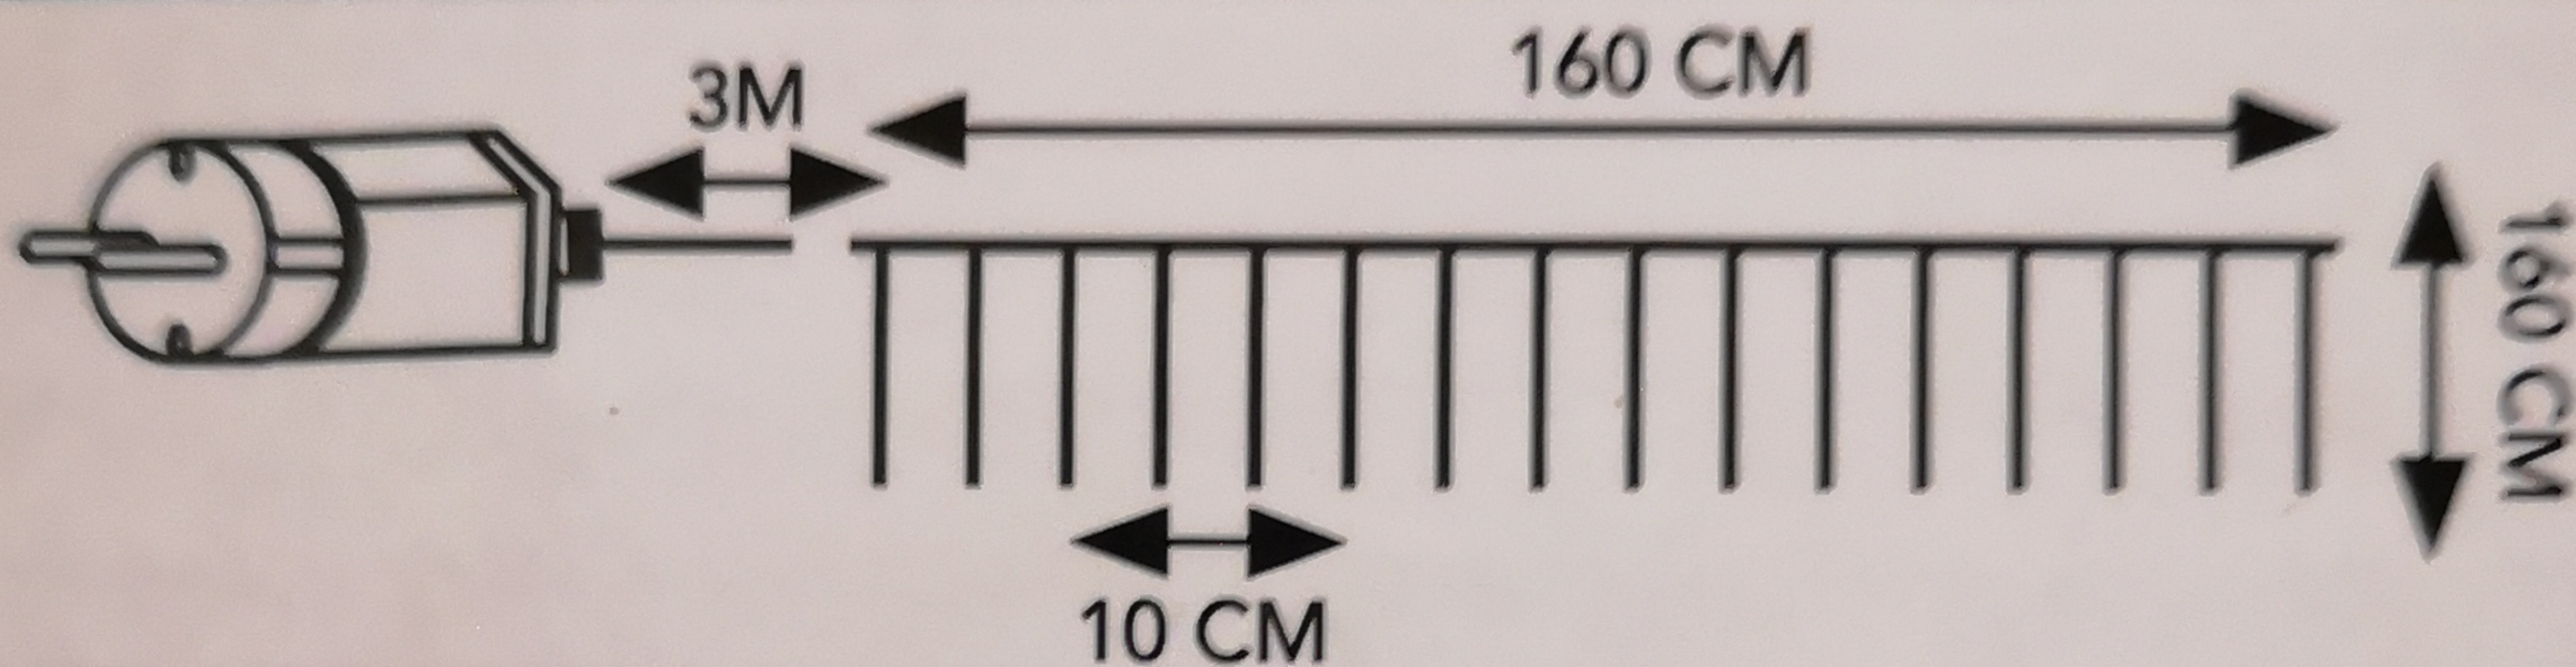

6HRS ON
18 HRS OFF

256LED 3V 10mA
Input: 220-240V - 50~60HZ
Output: 4.5V / 6W

23139306 - 215872

8 7 1 2 4 4 2 1 6 7 1 1 2

HTL, Larserpoortweg 10
NL-8218NK LELYSTAD
made in PRC

Save adress · Adres bewaren ·
Anschritt aufbewahren ·
Adresse à conserver · Zachowac
adres · Conservare l'indirizzo