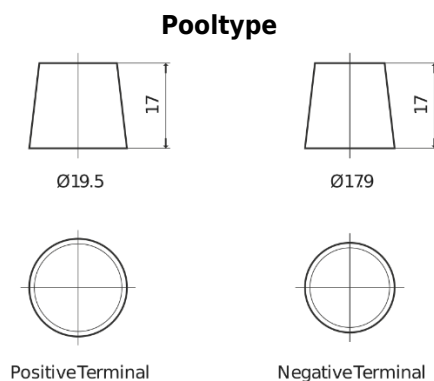

Product overzicht

Accu's voor Auto's

Excell EB740

Type	EB740
Technology	Flooded
EAN/GTIN	3661024034555
Voltage	12 V
Capaciteit	74 Ah
CCA	680 A
Lengte	278 mm
Breedte	175 mm
Hoogte	190 mm
Box size	L03
Polariteit	ETN 0
Pooltype	EN taper post
Houd ingedrukt	B13
Gewicht (onder voorbehoud)	16.60 kg