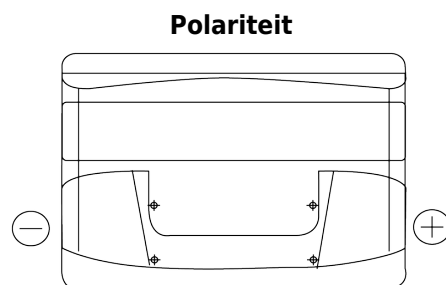

Product overzicht

Accu's voor Auto's

Excell EB740

Type	EB740
Technology	Flooded
EAN/GTIN	3661024034555
Voltage	12 V
Capaciteit	74 Ah
CCA	680 A
Lengte	278 mm
Breedte	175 mm
Hoogte	190 mm
Box size	L03
Polariteit	ETN 0
Pooltype	EN taper post
Houd ingedrukt	B13
Gewicht (onder voorbehoud)	16.60 kg