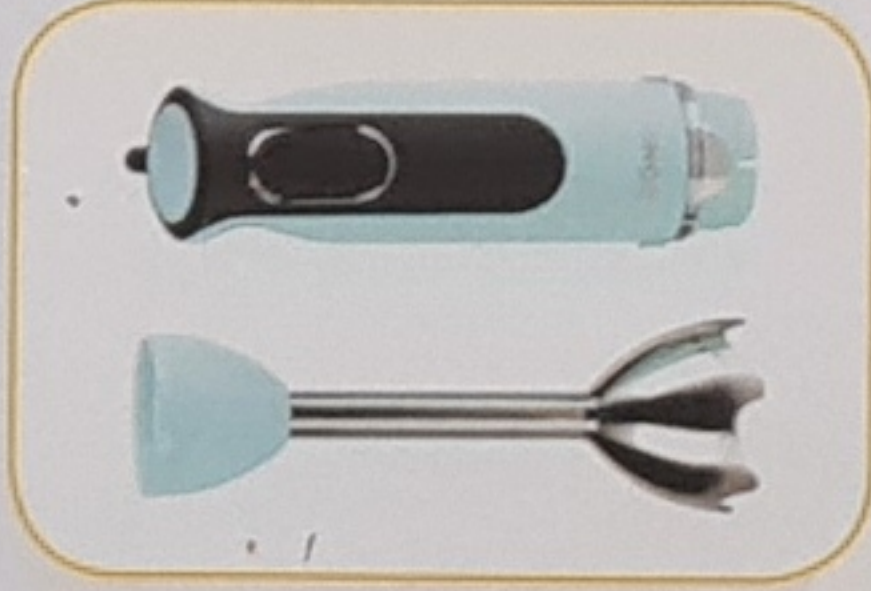

## Staafmixer

- Krachtige 400W-motor
- Twee snelheden
- Ergonomische handgreep met soft touch schakelaar
- Afneembare roestvrijstalen soepstaaf bestand tegen hoge temperaturen
- Gemakkelijk te reinigen
- Speciaal ontworpen antispat mixvoet

## Mixeur plongeur

- Moteur puissant de 400W
- Deux vitesses
- Poignée ergonomique avec interrupteur soft-touch
- Pied amovible en métal avec pied en acier inoxydable, résistant à hautes températures
- Facile à nettoyer
- Pied anti-éclaboussures