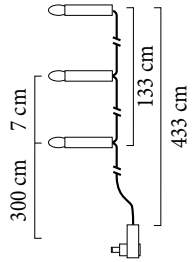

# 12x9x5.5CM

Další informace najdete v pokynech uvnitř balení.  
 Viac informácií nájdete v pokynoch vo vnútri balenia.  
 További részletekért olvassa el az utasításokat a csomagolásban.  
 Pentru informații suplimentare consultați instrucțiunile din pachet.

Для получения более подробной информации см. инструкции внутри упаковки.

Konstsmide AB Box 54 335 22 Gnosjö Sweden

ART: 6351-823  
 COLOUR: AMBER  
 318303 518232  
 MADE IN CHINA

♻️

Transformers Conforms to EN 61347  
 TDC POWER IP20  
 24V