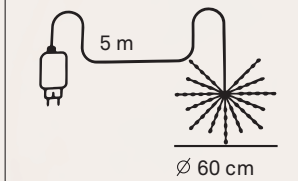

## Twinkle Star

WARM WIT

VOOR BUITEN EN BINNEN

DOORSNEDE KERSTSTER 60 CM  
AANLOOPSNOER VAN 5 METER  
WERKT OP NETSTROOM (230 VOLT)  
VERMOGEN 3,6 WATT

BESCHERMINGSGRAAD IP44

FLASHING  
LIGHT

22  
VERTAKKINGEN