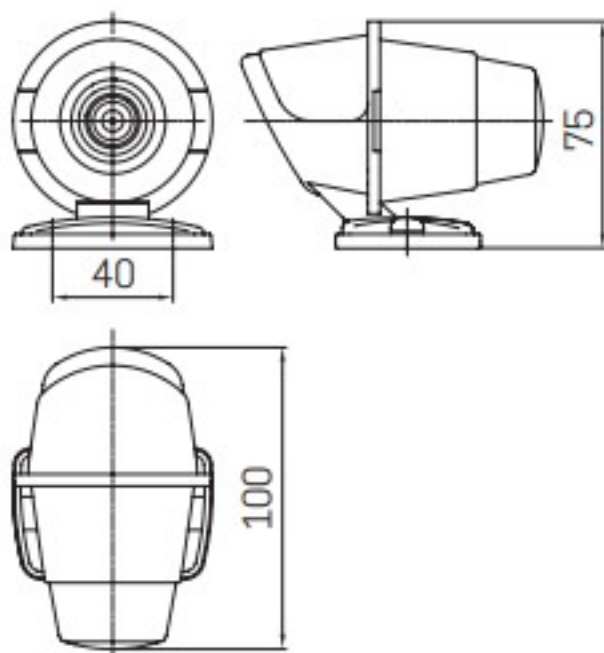

3122

Lâmpadas não incluídas | Bulbs not included | Ampoules non incluses

Referências mais vendidas | Best selling references | Références les plus vendues

3122.0000100

Farolim com função pisca e pivot de fixação.

Rear lamp with side indicator function and bracket.

Feu arrière avec fonction clignotant et pivot de fixation.

Referência
Part N°
Référence

Cor
Color
Couleur

3122.0000000

3122.0000100

3122.0000200

3122.0000300